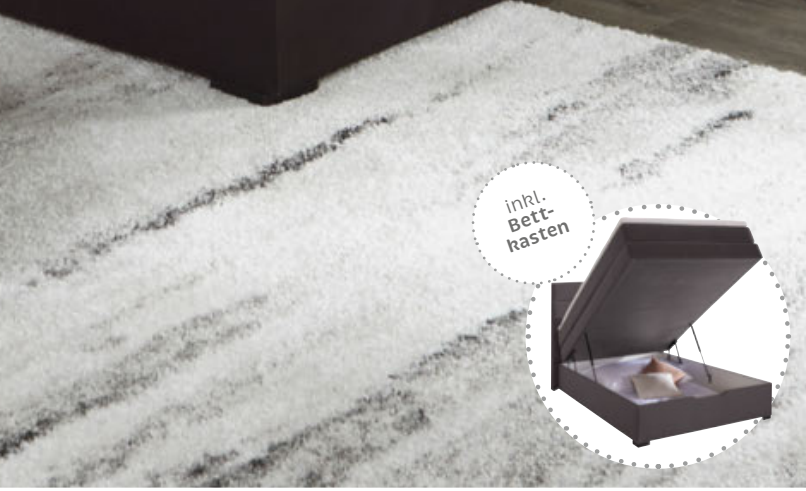

PREISHIT ←  
**499:-**

Erhältlich in der Abteilung  
**junges wohnen.**  
 XXX Lutz

**xxxlutz.de**  
 Folgen Sie uns auf  
  
 Online Shop **24/7**

② Boxspringbett

inkl. Federkernmatratzen und Topper

**34<sup>90</sup>**  
 ③ Nachtkästchen