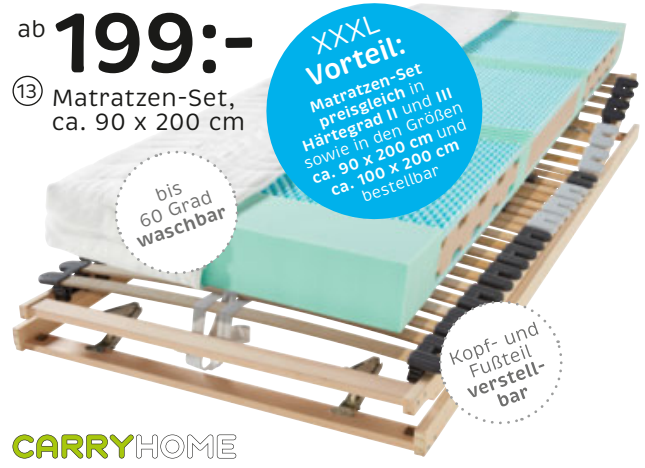

PREISHIT
ab **99⁹⁰**

⑫ Matratze
ca. 90 x 200 cm

Taschenfederkern

mit Reißverschluss

CARRYHOME

ab **199:-**
⑬ Matratzen-Set,
ca. 90 x 200 cm

XXXL Vorteil:
Matratzen-Set preisgleich in Härtegrad II und III sowie in den Größen ca. 90 x 200 cm und ca. 100 x 200 cm bestellbar