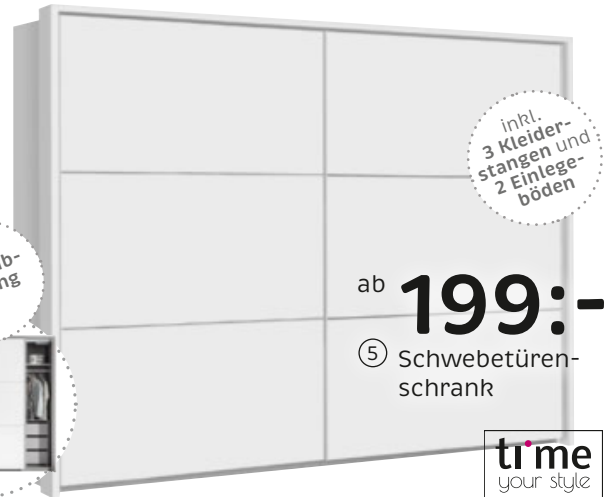

inkl. 3 Kleiderstangen und 2 Einlegeböden

Detailabbildung

ab **199:-**

⑤ Schwebetürenschrack

time
your style

CARRYHOME

4 • Boxbett, Stoff anthrazit/hellgrau, Obermatratze Bonellfederkern, mit Schaumstofftopper, Füße Kunststoff schwarz, Lgf. ca. 140 x 200 cm, ca. 161 x 103 x 209 cm **299:-** (07250013_01) **5 • Schwebetürenschrack** 2-türig, Kunststoff weiß, Griffleisten Metall alufarbig, ca. 270 x 210 x 61 cm **299:-** (06870343_01) ca. 222 x 210 x 61 cm **199:-** (06870343_02) Gegen Mehrpreis: Schrankzubehör sowie Passepartoutrahmen