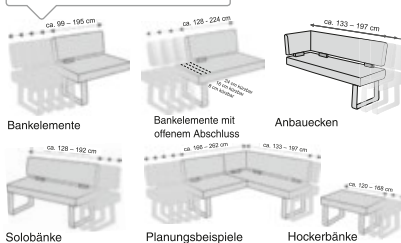

LINEA NATURA

906,- **249,-** **72% SPAREN**
ESSTISCH

Wildeiche massiv

140,- **57% SPAREN**
JE 59,90
STUHL

Esstisch, Wildeiche massiv geölt, ca. 200 x 100 cm 27480029_01 906,- 249,-
Stuhl, Lederlook in den Farben Elephant und Fango erhältlich, Gestell Eiche massiv natur lackiert 10130031_01-02 140,- 59,90

XXXL Sitzbanksystem
in verschiedenen Größen, individuell planbar

2.332,- **57% SPAREN**
999,-
ECKBANK

XXXL Farbauswahl

ausziehbar

506,- **60% SPAREN**
JE 199,-
SCHWINGSTUHL

moderano
RAUM FÜR MÖBEL

solange der Vorrat reicht

xora

144,- **50% SPAREN**
69,90
SCHWINGSTUHL

max. Belastung 140 kg

Schwingstuhl, strapazierfähiger Bezugsstoff grau, Gestell Rundrohr Edelstahl gebürstet
24030020_01 144,- 69,90

Esstisch mit Funktion, Eiche-terra-Nachbildung, Bodenplatte Edelstahloptik, ca. 130 (180) x 90 cm
24080188_03 1.532,- **649,-**

Eckbank, strapazierfähiger Bezugsstoff in verschiedenen Farben erhältlich, Gestell Edelstahloptik, ca. 165 x 227 cm
24080188_01 2.332,- **999,-**

Gegen Mehrpreis: Kissen erhältlich

Schwingstuhl, strapazierfähiger Bezugsstoff in verschiedenen Farben erhältlich, Gestell Edelstahloptik
24080188_02 506,- **199,-**

XXXL Maßbanksystem