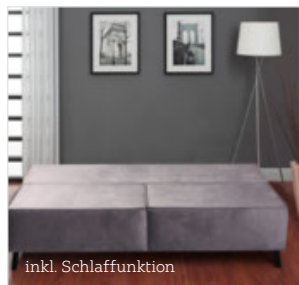

inkl. LED-Beleuchtung

Inklusive

- Spiegelschrank
- Keramikwaschtisch
- Waschtischunterschrank

XORA

399,-

BADKOMBINATION

Badkombination,
Front und Korpus weiß Seidenglanz,
Keramikwaschtisch, Waschtischunterschrank
mit 2 Auszügen und **Spiegelschrank** mit LED-
Beleuchtung und Schalter-/Steckdosenelement,
Breite ca. 100 cm, inklusive nicht austauschbaren
LED-Lampen der Energieeffizienzklassen von A++
bis A (Spektrum der verfügbaren EEK von A++ bis E),
Pelipal 45.709605 19770319_04 **399,-**
Midischrank, Breite ca. 30 cm 19770319_05 **99,90**
Gegen Mehrpreis: Armatur, Handtuchhalter

Detailabbildung

444,-

0% ZINSEN FJ) - BEI 12 MONATEN MTL. 37,-

SCHLAFSOFA

novel

XXXXL Vorteil

- inkl. Hubmatik-Beschlag
- inkl. Bettkasten
- inkl. Schlafen auf Sitzhöhe
- inkl. 2 Rückenkissen

XXXXL Stoffauswahl

Schlafsofa, Stoffbezug,
inkl. Hubmatik-Beschlag,
Bettkasten, Metallfüße schwarz,
Lgf. ca. 140 x 195 cm,
ca. 197 x 91 x 88 cm
24690244_01 **444,-**
Gegen Mehrpreis: Zierkissen sowie
weitere Stoffausführungen

XXXLutz
ONLINE

24/7
Online
Shopping

Click & Collect
Click & Reserve