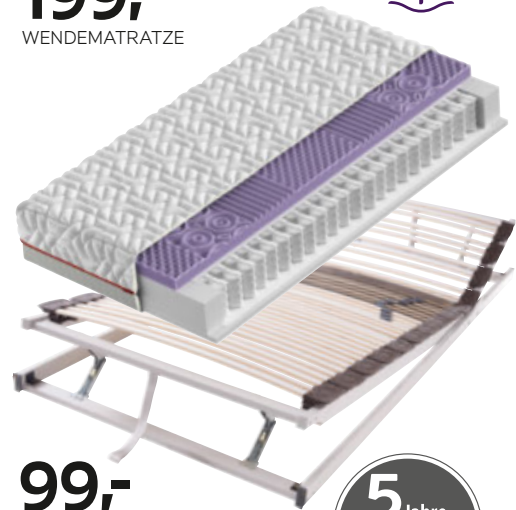

Jubiläum
75
Jahre

moderano
RAUM FÜR MÖBEL

399,-

POLSTERBETT

ohne Rahmen
und Auflagen

**5 Jahre Garantie auf die Marken Dieter Knoll, Chilliano, Valnatura, Ambiente, Himolla, Pure Home und homeware professional. Weitere Infos finden Sie unter www.xxxlutz.de/aktionsbedingungen.

3) Gültig bei Neuaufträgen auf alle Artikel der Abteilung Ambia Dekorationsartikel und Glas & Porzellan. Ausgenommen: in dieser Werbung angebotene Ware. Keine weiteren Konditionen möglich. Keine Barauszahlung. Gültig bis 05.04.2020. O) Aktionen und Aktionsbedingungen sowie weitere Informationen finden Sie unter xxxlutz.de/aktionsbedingungen. Artikel im Online Shop werden im Aktionszeitraum bereits reduziert angezeigt, bei Gutscheinen erst nach Eingabe des Aktionscodes.

in allen Abteilungen

Artikel mit
diesem Label

40%
ohne wenn und aber!

40%
bis zu

zusätzlich

auf
alle

- ✓ Schlafzimmer
- ✓ Küchen & Bad
- ✓ Matratzen
- ✓ Vorzimmer & Garderoben
- ✓ Kleinföbel
- ✓ Jugendzimmer
- ✓ Büromöbel
- ✓ Glas & Porzellan
- ✓ Ambia Dekoration

auch auf große Marken

Ausgenommen: in dieser Werbung angebotene Ware.

7,5%
2) + 3)
+ O)

199,-

WENDEMATRATZE

sleeptex

99,-

LATTENROST

Dieter Knoll
Collection

5 Jahre
GARANTIE..

Dieter Knoll
Collection

Wendematratze, Gesamthöhe ca. 20 cm, antibakterielle und geprägte 4 cm Schaumauflage, 7-Zonen-Tonnen-Taschenfederkern, 3 cm Schaumauflage, Matratze wendbar, 1x Härtegrad II, 1x Härtegrad III, Bezug abnehm- und waschbar, Lgf. ca. 90 x 200 cm 02980056_01 **199,-**

Lattenrost, massiver Schichtholzrahmen foliert, 40 Leisten bestehend aus 13 Tri-Latt-Elementen und 1 Voll-Lattenelement gelagert in flexiblen Kautschuk-kappen, holmüberlappender Lattenrost bietet eine breite und komfortable Liegefläche, Kopf- und Fußteil verstellbar, Lgf. ca. 90 x 200 cm

26380219_02 **99,-**

MEIN MÖBELHAUS.

XXX Lutz