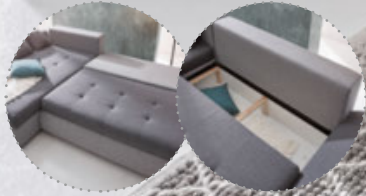

PREISHIT ←
399:-

① Wohnlandschaft

beidseitig
montierbar

inkl.
Schlaf-
funktion
und Bett-
hasten

inkl.
Armlehnen-
verstellun-
gen

99,90

② Couchtisch

1 • Wohnlandschaft, Korpus Webstoff hellgrau, Sitz und Kissen Webstoff dunkelgrau, Nosagunterfederung, Füße Kunststoff chromfarbig, Lgf. ca. 130 x 228 cm, ca. 302 x 87 x 187 cm **399:-** (29910017_01) Gegen Mehrpreis: große Stoff- und Farbauswahl **2 • Couchtisch**, Tischplatte betonfarbig, Gestell Edelstahl matt, ca. 80 x 80 x 33 cm **99,90** (27270017_01)