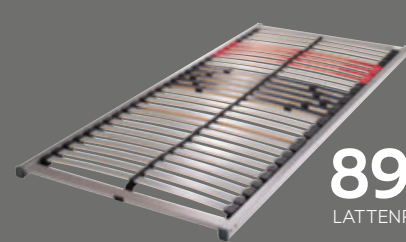

449,-

GEL-TASCHEN-FEDERKERNMATRATZE

+ Matratze GELTEX® Primus 290 TFK

- ca. 3 cm GELTEX® Basiskern
- ca. 14 cm Xspring-Taschenfederkern mit komfortoptimierter „3-in-1“ Federtechnologie
- ca. 5 cm GELTEX® Touch-Auflage
- 7 Komfortzonen
- wahlweise in Härtegrad II und III
- Matratzenhöhe: ca. 24 cm
- 17250089_07

599,-

GELSCHAUMMATRATZE

89,-
LATTENROST

+ Lattenrost Classic 28 NV

- nicht verstellbar
- 5 Ergonomie-Zonen für gesunden Liegekomfort
- 4 geschlitzte Leisten im Schulterbereich für effektive Druckentlastung und Durchlüftung
- Doppelleisten mit stufenloser Härteregulierung in der Lordosezone
- 17250117_15

119,-
LATTENROST

+ Lattenrost Classic 28 KF

- Kopf- und Fußteil manuell verstellbar
- 5 Ergonomie-Zonen für gesunden Liegekomfort
- 4 geschlitzte Leisten im Schulterbereich für effektive Druckentlastung und Durchlüftung
- Doppelleisten mit stufenloser Härteregulierung in der Lordosezone
- 17250117_01