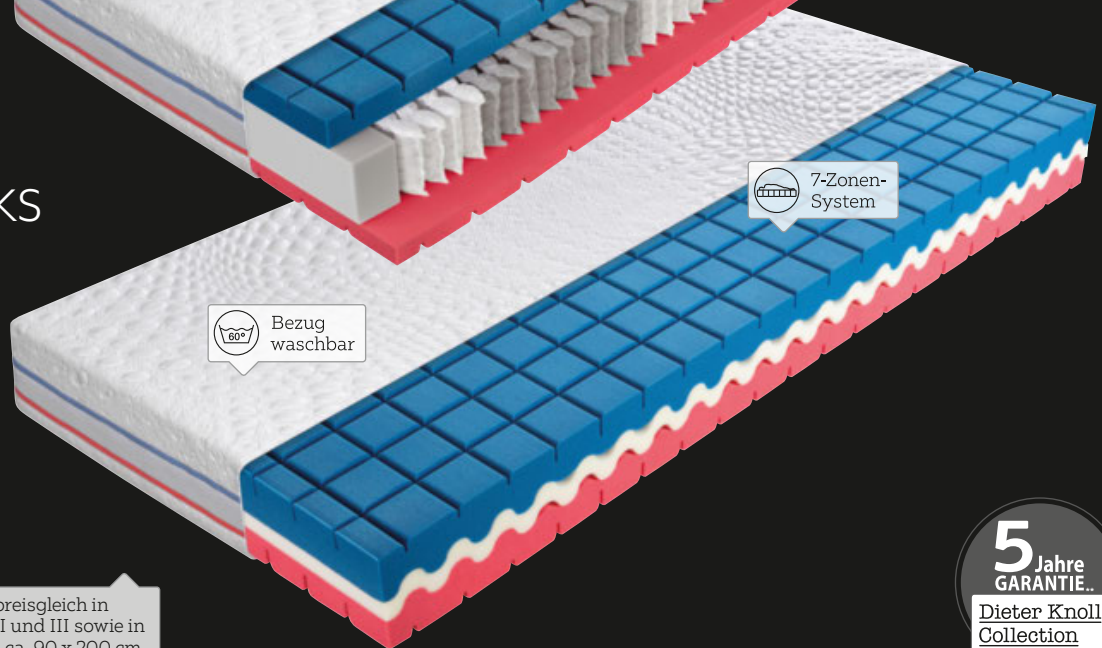

WARM & FRESH

AQUA COOL TF 1000

499,-
TASCHENFEDER-
KERNMATRATZE

AQUA COOL KS

549,-
KALTSCHAUM-
MATRATZE

Matratzen preisgleich in Härtegrad II und III sowie in den Größen ca. 90 x 200 cm und 100 x 200 cm erhältlich

5 Jahre GARANTIE..
Dieter Knoll
Collection

OEKO-TEX®
CONFIDENCE IN TEXTILES
STANDARD 100
70908 OETI
Geprüft auf Schadstoffe.
www.oeko-tex.com/standard100

Taschenfederkernmatratze, Gesamthöhe ca. 23 cm, elastischer 7-Zonen-Tonnen-Taschenfederkern mit kühlender Aqua Cool Technologie, klimaregulierend, durch natürliche Kühlung wird Schlafphase unterstützt und Weckreiz reduziert, Bezug abnehm- und waschbar
06830234_01-02 **499,-**

atmungsaktive Sommerseite

wärmende Winterseite

SCHNELLER, LÄNGER, TIEFER SCHLAFEN.

TIEFSCHLAF. OPTIMIERT.

- Revolutionäre Kerntechnologie mit Graphit-Beschichtung für Ableitung überschüssiger Körperwärme zur Seite
- Ideale Schlaftemperatur in Rekordzeit
- Effiziente und regenerative Erholung durch Verlängerung der Tiefschlafphasen
- Perfekte Körperstützung und Druckentlastung