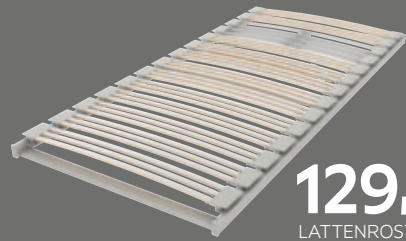

129,-
LATTENROST

+ Lattenrost ComFEEL 40 Plus NV

- nicht verstellbar
- patentierter ERGO-GUIDE unterstützt den ergonomischen Schlaf
- hochflexible Kunststoffleisten für effektive Entlastung (Schulter)
- patentiertes Doppelfedersystem für punktelastische Körperanpassung
- 17250054_01