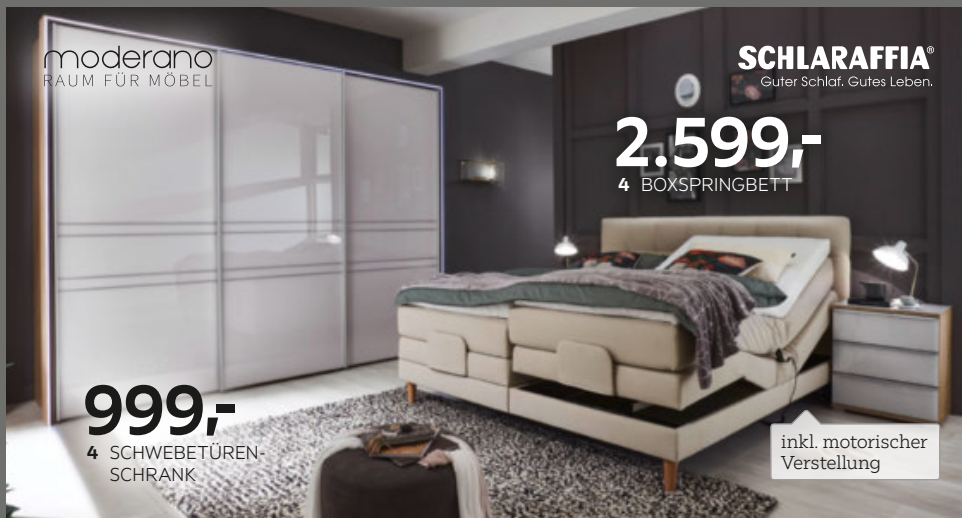

moderano
RAUM FÜR MÖBEL

SCHLARAFFIA®
Guter Schlaf. Gutes Leben.

2.599,-
4 BOXSPRINGBETT

999,-

4 SCHWEBETÜREN-
SCHRANK

inkl. motorischer
Verstellung