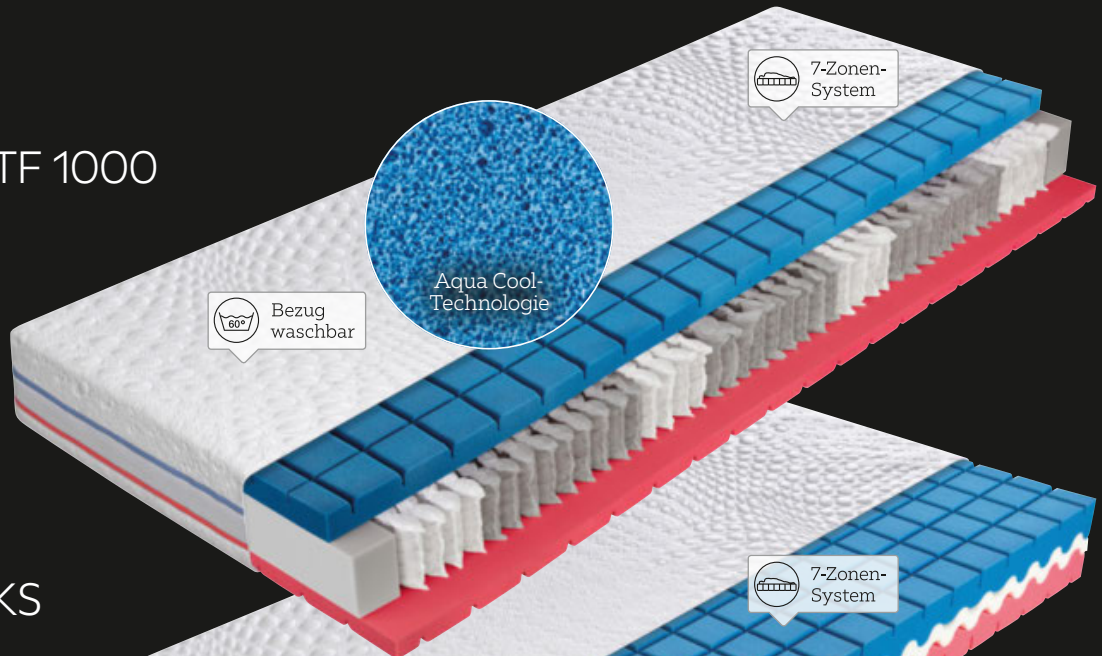

WARM & FRESH

AQUA COOL TF 1000

499,-
TASCHENFEDER-
KERNMATRATZE