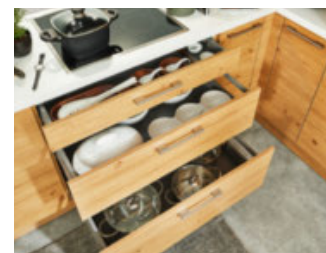

Nähere Informationen zu den verfügbaren EEK-Spektren auf Seite 14/15.
I) Gültig bis mindestens 19.07.2020. Nähere Bedingungen siehe Seite 22/23.

Alle Preise sind Abholpreise. Artikelnummer unter xxxlutz.de eingeben für mehr Infos.