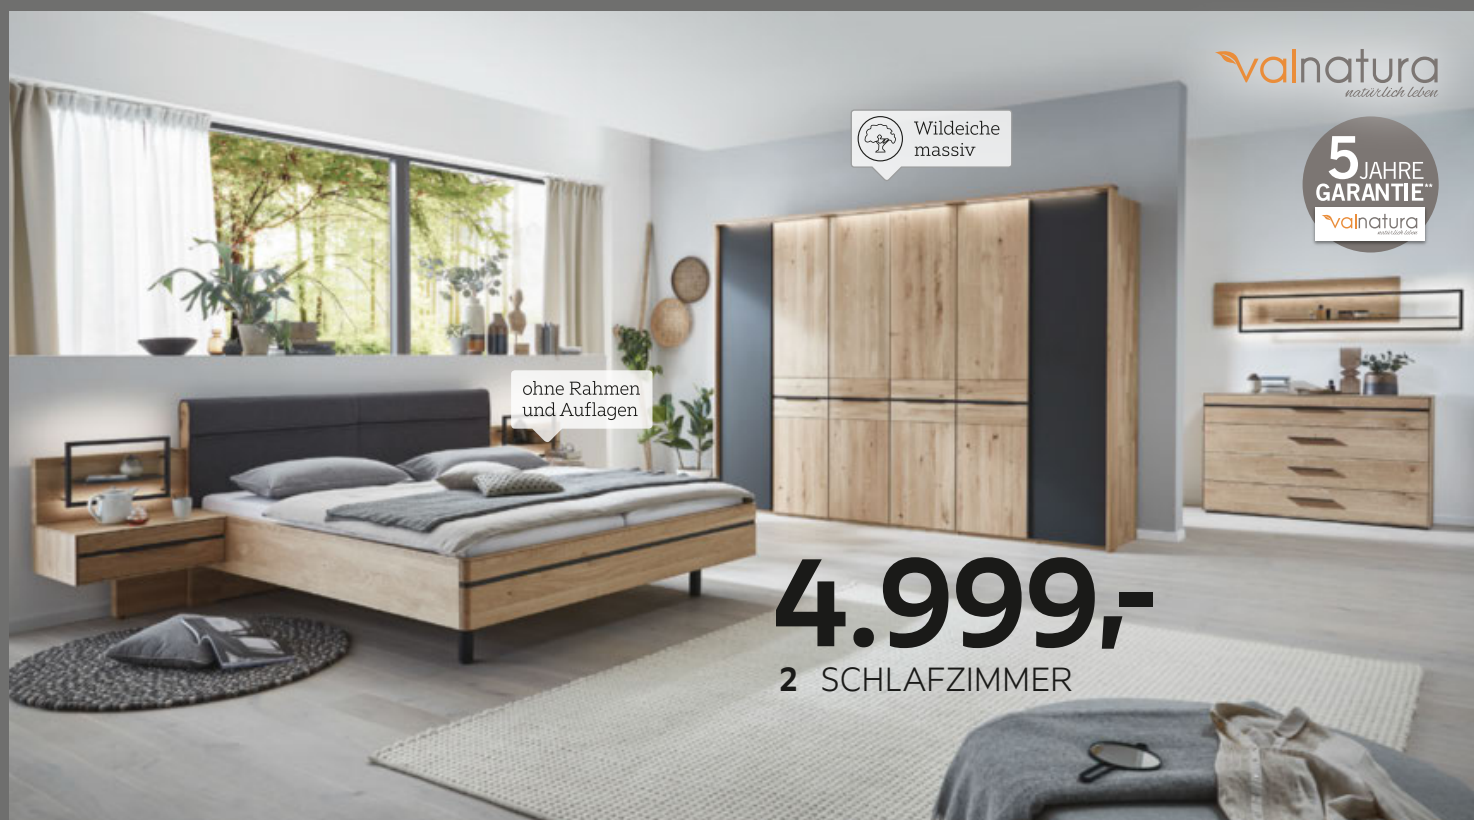

valnatura
natürlich leben

5 JAHRE GARANTIE™
valnatura

Wildeiche massiv

ohne Rahmen und Auflagen

4.999,-

2 SCHLAFZIMMER

1: Schlafzimmer, Asternbuche teilmassiv, **Drehtürenschränk 6-türig**, Mitteltüren Glas Kieselgrau, inkl. eingelegter Chromleiste, ca. 300 x 216 x 58 cm, **Bett**, Polsterkopfteil Lederlook Kieselgrau, Füße Metall Chrom, Lgf. ca. 180 x 200 cm, **2 Nachtkästchen**, schwebend, je 1 Schublade, Griffe Metall Chrom, ca. 60 x 48 x 43 cm, Preis ohne Beleuchtungen 04420288_01 **1.999,-**
Gegen Mehrpreis: Passepartout, Nachtkästchen-Paneele sowie Beimöbel

2: Schlafzimmer, Wildeiche massiv, Metallrahmen carbon, **Drehtürenschränk 6-türig**, ca. 302 x 223 x 62 cm, **Bett**, Polsterkopfteil Stoffbezug grau, Lgf. ca. 180 x 200 cm, **2 Hänge-Nachtkästchen**, je 1 Schublade, ca. 65 x 47 x 41 cm, Preis ohne Beleuchtungen 21980008_01 **4.999,-**
Gegen Mehrpreis: Passepartoutrahmen, Außentüren Mattglas carbon, Nachtkästchen-Paneele sowie Beimöbel