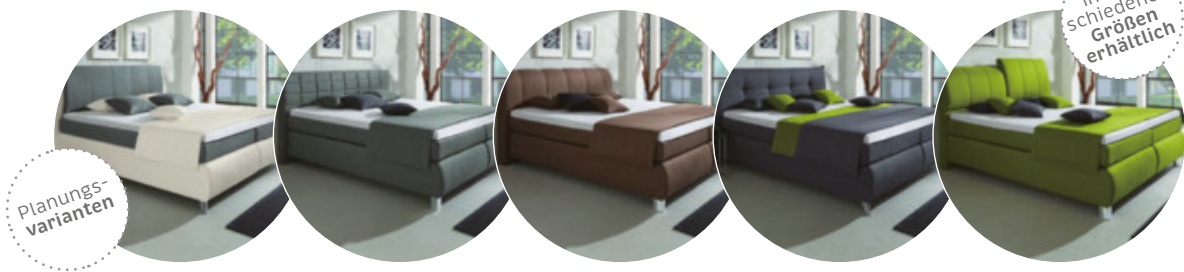

Planungsvarianten

in verschiedenen Größen erhältlich

ORIGINAL DGM BOXSPRING

Boxspringbett / boxspringbed
Hersteller-Nr. / manufacturer-no. B17-108
Kollektion / collection / Modell / model Boxspring-Systeme
Prüfnummer / control number 17-108-01

Geprüft und zertifiziert nach den Anforderungen der RAL-GZ 430 der Deutschen Gütegemeinschaft Möbel • Tested and certified according to the requirements of RAL-GZ 430 of DGM • www.dgm-boxspring.de