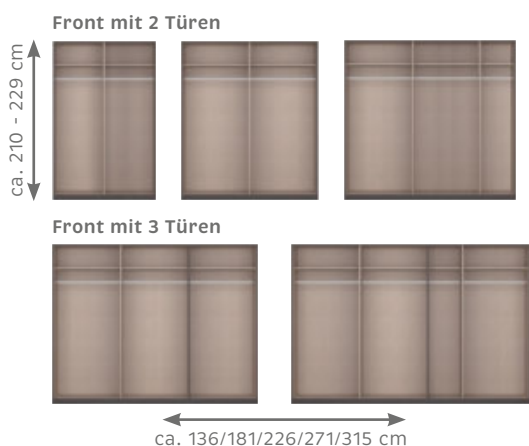

Frontvarianten in Holznachbildung, Spiegel, Glas und Hochglanz

Lassen Sie ihrer Kreativität freien Lauf

Front- und Korpusfarben

Griffleisten

Fronten Glas

Fronten Hochglanz

Passepartout mit/ohne Beleuchtung

2 Höhen / 5 Schrankbreiten

Eckschränk mit Schwebetüren

umfangreiches praktisches Zubehör

2 • Schwebetürenschränk 2-türig, Lack weiß, Absetzung Glas weiß, Griffleisten Metall alufarbig, ca. 226 x 210 x 62 cm **499,-** (03800283_17) Gegen Mehrpreis: Farb- und Typenauswahl sowie Beimöbel und Schrankzubehör