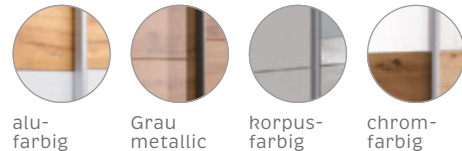

Frontvarianten in Holznachbildung, Spiegel, Glas und Hochglanz

Lassen Sie ihrer Kreativität freien Lauf

Front- und Korpusfarben

Griffleisten

Fronten Glas

Fronten Hochglanz

Passepartout mit/ohne Beleuchtung

2 Höhen / 5 Schrankbreiten