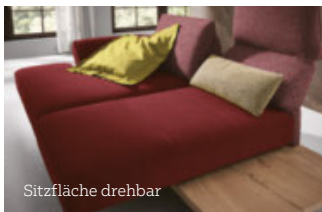

ALLE Möbel Küchen Matratzen

AUF FAST

Exklusiv für Freundschaftskarten-inhaberinnen und -inhaber

KF123A002

Detailabbildungen

Leder-Sofa 2,5-sitzig, echtes Leder, mit Funktionsarmteil, mit Funktionsrücken, Sitzfläche drehbar, ca. 240 x 90 - 116 x 88 - 175 cm 11710134/06 12.806,- UVP **4.999,-**
Gegen Mehrpreis:
A je Nierenkissen **86,-** Dekokissen sowie große Stoff- und Lederauswahl