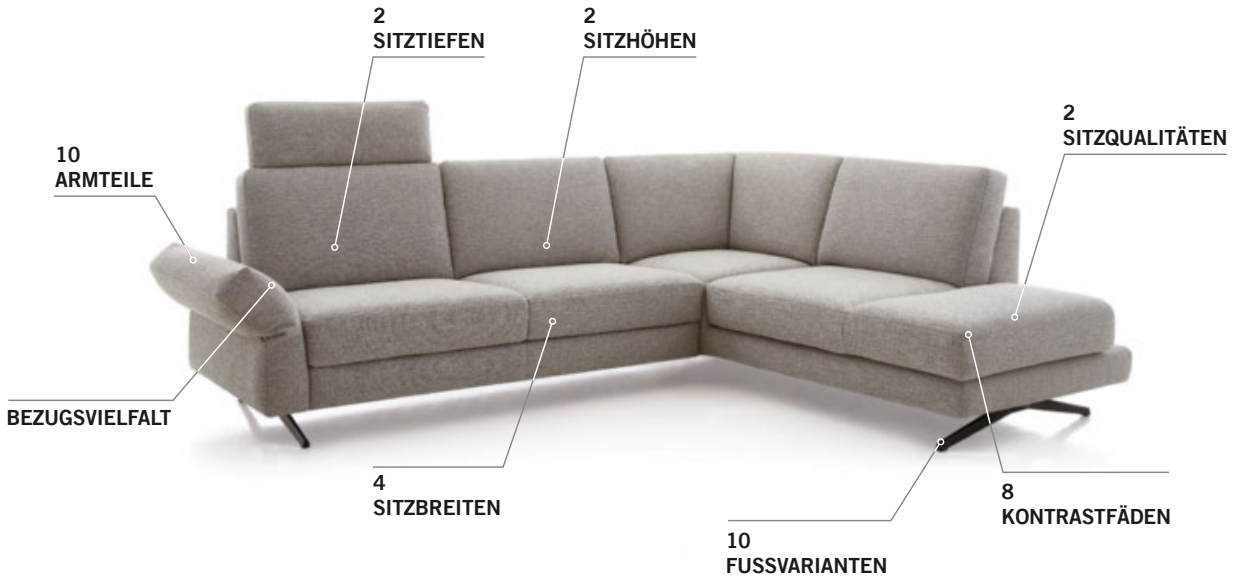

Detailabbildungen

inkl. motor. Rücken- und Fußteilverstellung

Gegen Mehrpreis: Akku erhältlich

MEIN MÖBELHAUS.
MEIN ONLINE SHOP.

XXXLutz

KOINOR

SOFAS
FOR FRIENDS

EIN SYSTEM
MIT UNBEGRENZTEN
MÖGLICHKEITEN