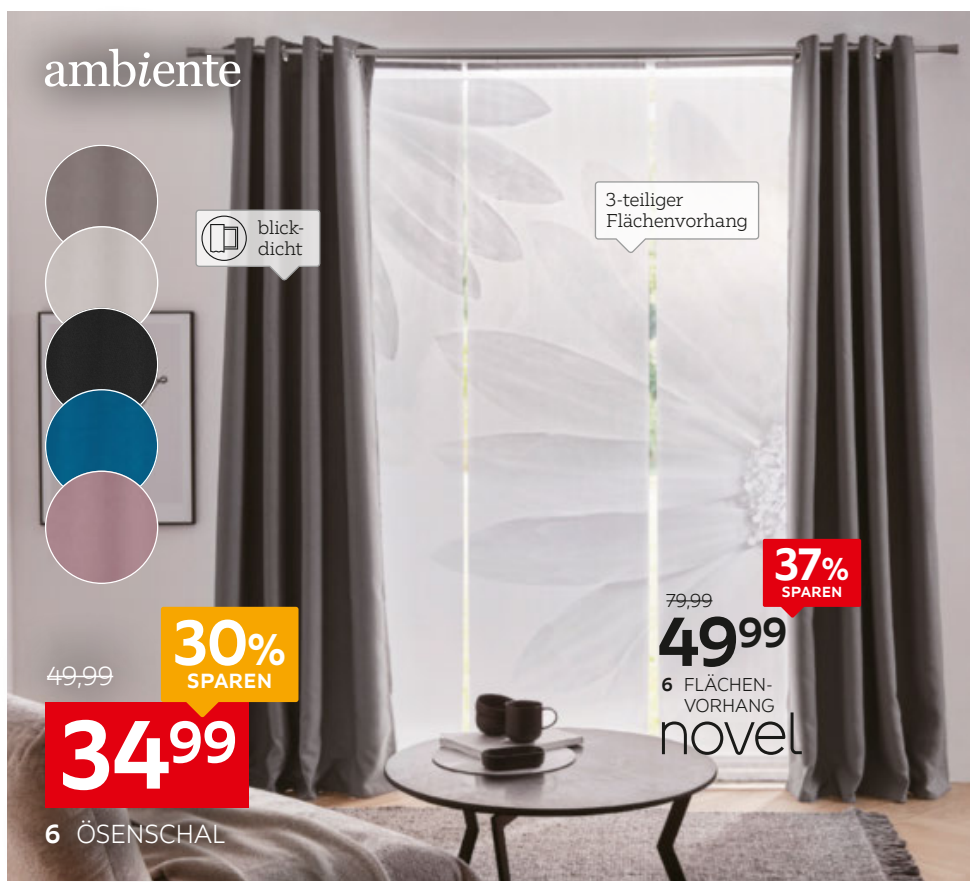

3: Bio:Vio Tischläufer „Panama“, 100% Baumwolle (Bio), CERES-0916, verschiedene Farben, ca. 45 x 150 cm 39170514/01,04,14 **12,99**

4: Esposa Fertigvorhang „Oskar“ mit Kombiband, 100% PES, ca. 140 x 245 cm 64350001/01-04,06 **14,99 9,99**

5: Dieter Knoll Fertigvorhang „Michele“ mit Kombiband, 100% PES, ca. 140 x 245 cm 47890743/01-02 59,99 **39,99**

6: Ambiente Ösenschal „Adana“, 100% PES, ca. 135 x 245 cm 65950136/01-06 **49,99 34,99**
Novel Flächenvorhang-Set „Ciney“, 100% PES, ca. 3x 60 x 245 m 41180689/01 79,99 **49,99**

24/7 Online Shopping

Weitere Angebote finden Sie hier

Alle Preise sind Abholpreise. Alle Artikel ohne Deko.

Artikelnummer unter xxxlutz.de eingeben für mehr Infos.