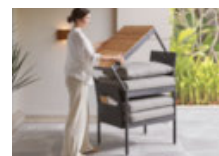

5: Balkon-Set, Gestell Aluminium grau, Außenelemente mit Verstellfunktion, **2x Gartensessel**, Auflagen Webstoff anthrazit, ca. 81 x 73 x 66 cm, **mit Gartentisch**, Platte FSC®-zertifiziertes Teakholz natur, auch als Sessel verwendbar, Tisch höhenverstellbar, ca. 75 x 59 x 36 cm 25890045/01 **749,-**

24/7
Online
Shopping