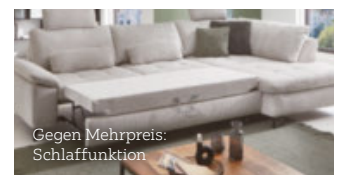

**Beldomo**  
style

3.317,- UVP

**999,-** **69% SPAREN**

**WOHNLANDSCHAFT**  
Gesamtpreis für abgebildete Wohnlandschaft **1.643,-**

XXXL Stoffauswahl

trendiger Cordstoff

**Wohnlandschaft**, strapazierfähiger Bezugsstoff, Füße Metall schwarz, ca. 291 x 197 cm 07110194/01 3.317,- UVP **999,-**  
Gegen Mehrpreis: **A** je Kopfstütze **140,-**, **B** je Nierenkissen **32,-**, **C** je Sitztiefenverstellung **150,-**, Schlaffunktion **376,-**, je Armteilverstellung **140,-**, Schubkasten **140,-**, Hocker, Dekokissen sowie große Stoffauswahl