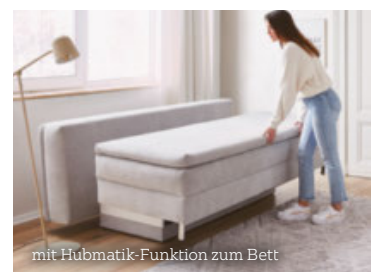

mit Hubmatik-Funktion zum Bett

24/7 Online Shopping

Weitere Angebote finden Sie hier

Alle Preise sind Abholpreise. Alle Artikel ohne Deko.

Artikelnummer unter xxxlutz.de eingeben für mehr Infos.