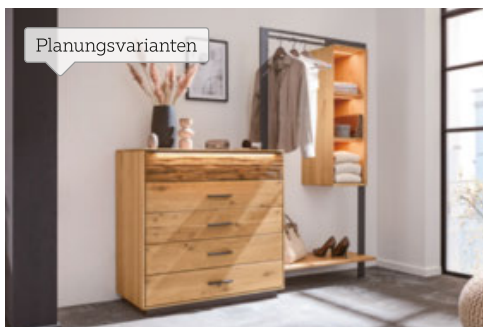

Die hochwertige Wohnmarke
VALDERA

5.247,- UVP

**61%
SPAREN**

1.999,-

BETTANLAGE

Gesamtpreis für die abgebildete
Bettanlage **4.588,-**

Hauspreis mindestens

30%+
unter UVP
(1) + S)

20%
2) + S)

Ausgenommen:
siehe S) sowie in
dieser Werbung
angebotene
Ware

**IN ALLEN
ABTEILUNGEN**

AUF FAST ALLE

☒ Möbel	☒ Leuchten	☒ Baby-Exklusivmarken
☒ Küchen	☒ Teppiche	☒ Haushaltswaren & Accessoires
☒ Matratzen	☒ Heimtextilien	
☒ Gardinen	☒ Babyzimmer	

EXKLUSIV FÜR FREUNDSCHAFTSKARTEN-
INHABERINNEN UND -INHABER

3.299,-

**BOXSPRINGBETT
INKL. MOTOR**

motorisch
verstellbar

RUF BETTEN

Beim Kauf eines motorisch
verstellbaren Grado Box-
springbettes, erhalten Sie
2 Premium-Nackenkissen
„Fillow“ GESCHENKT**

- 70 x 50 cm und individuell einstellbare Höhe, damit Sie immer perfekt liegen
- 4-Kammern-System
- Bezug mit Outlast®-Technologie für angenehmes Mikroklima mit wärmender und kühlender Seite
- atmungsaktiv durch Klimaband
- Bezug abnehmbar und waschbar

Boxspringbett inkl. Motor, Stoffbezug dunkelgrau, Polsterkopfteil mit Rautensteppung, Boxspring-Unterbau QLX mit motorischer Verstellung, 7-Zonen-Tonnen-Taschenfederkern-Matratzen, 1x Härtegrad II, 1x Härtegrad III, FüÙe Kunststoff schwarz, Lgf. ca. 180 x 200 cm - 02230093/08 - **3.299,-**
Gegen Mehrpreis: Beimöbel

**Die Aktion ist ausschließlich in Ihrer XXXLutz Filiale einlösbar. Ausgenommen sind Aufträge, welche im Online-Shop getätigt werden.
1) Gültig bis mindestens 31.03.2024. 2) Gültig bis 24.03.2024. 1) + 2) + S) Nähere Bedingungen siehe Seite 02/03.

MEIN MÖBELHAUS.
MEIN ONLINE SHOP.

XXXLutz