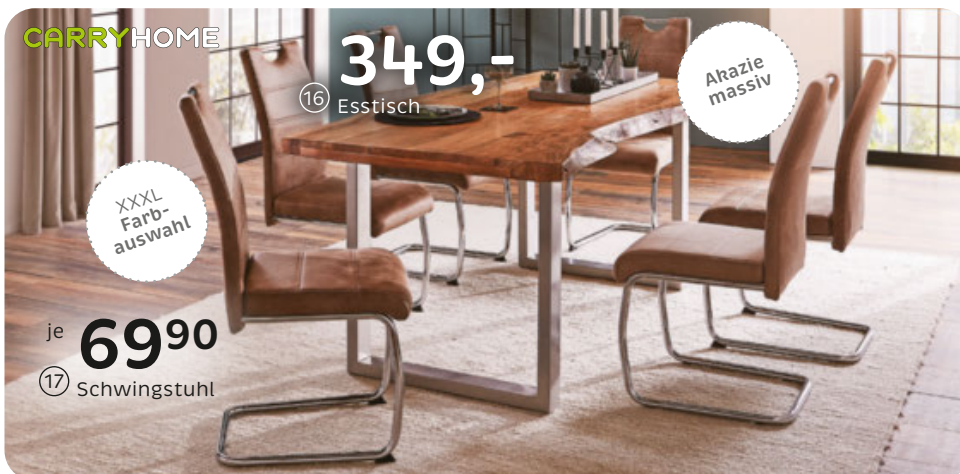

399,-

15 Kleiderschrank

inkl.
1 Kleider-
stange und
4 Einlege-
böden

14 • Boxspringbett, Webstoff anthrazit, Obermatratze 7-Zonen-Taschenfederkern, Untermatratzen Federkern, mit Viscoschaumtopper, Füße Metall alufarbig, Lgf. ca. 180 x 200 cm, ca. 180 x 105 x 209 cm **699,-** (14080011_06) **15 • Kleiderschrank** 4-türig, Sonoma-Eiche-Nachbildung/weiß matt, 2 Spiegel, 8 Schubladen, 4 Einlegeböden, ca. 181 x 199 x 58 cm **399,-** (24270085_02)

CARRYHOME