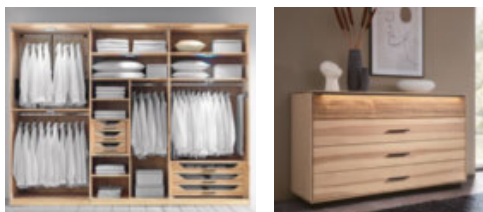

Die hochwertige Wohnmarke
VALDERA

5.247,- UVP

**61%
SPAREN**

1.999,-

BETTANLAGE

Gesamtpreis für die abgebildete
Bettanlage **4.588,-**

Hauspreis mindestens

30%+
unter UVP
(1) + S)

20%
2) + S)

Ausgenommen:
siehe S) sowie in
dieser Werbung
angebotene
Ware

**IN ALLEN
ABTEILUNGEN**

AUF FAST ALLE

☒ Möbel	☒ Leuchten	☒ Baby-Exklusivmarken
☒ Küchen	☒ Teppiche	☒ Haushaltswaren & Accessoires
☒ Matratzen	☒ Heimtextilien	
☒ Gardinen	☒ Babyzimmer	

EXKLUSIV FÜR FREUNDSCHAFTSKARTEN-
INHABERINNEN UND -INHABER

3.299,-

**BOXSPRINGBETT
INKL. MOTOR**

motorisch
verstellbar

RUF BETTEN

Beim Kauf eines motorisch
verstellbaren Grado Box-
springbettes, erhalten Sie
2 Premium-Nackenkissen
„Fillow“ GESCHENKT**

- 70 x 50 cm und individuell einstellbare Höhe, damit Sie immer perfekt liegen
- 4-Kammern-System
- Bezug mit Outlast®-Technologie für angenehmes Mikroklima mit wärmender und kühlender Seite
- atmungsaktiv durch Klimaband
- Bezug abnehmbar und waschbar

Boxspringbett inkl. Motor, Stoffbezug dunkelgrau, Polsterkopfteil mit Rautensteppung, Boxspring-Unterbau QLX mit motorischer Verstellung, 7-Zonen-Tonnen-Taschenfederkern-Matratzen, 1x Härtegrad II, 1x Härtegrad III, FüÙe Kunststoff schwarz, Lgf. ca. 180 x 200 cm - 02230093/08 - **3.299,-**
Gegen Mehrpreis: Beimöbel

**Die Aktion ist ausschließlich in Ihrer XXXLutz Filiale einlösbar. Ausgenommen sind Aufträge, welche im Online-Shop getätigt werden.
1) Gültig bis mindestens 31.03.2024. 2) Gültig bis 24.03.2024. 1) + 2) + S) Nähere Bedingungen siehe Seite 02/03.

MEIN MÖBELHAUS.
MEIN ONLINE SHOP.

XXXLutz