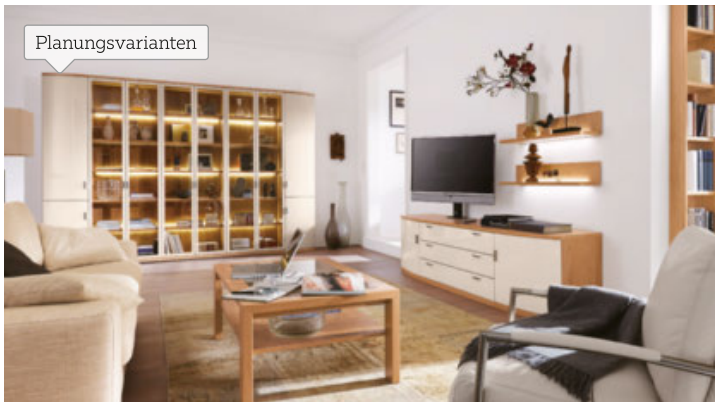

GEPRÜFTE
Musterring
QUALITÄT

Musterring

3.899,-

WOHNWAND

Gesamtpreis für Wohnwand
wie abgebildet 5.565,-

schalldurchlässige Akustikfronten -
perfekte Soundsystemintegration

Front abgerundet

Wohnwand,
Lack terra/Eiche sandfarbig furniert,
ca. 360 x 218 x 49 cm, Preis ohne
Beleuchtung 19830012/02 **3.899,-**
Gegen Mehrpreis:
A Spiegelrückwand
für Vitrine, je **118,-**
B LED-Glaskantenbeleuchtung
für Vitrine, je **289,-**
C LED-Einbaustrahler
für Vitrine, je **99,-**
D TV-Halterung mit Säule **375,-**
E LED-Beleuchtung für
Wandboard **279,-**