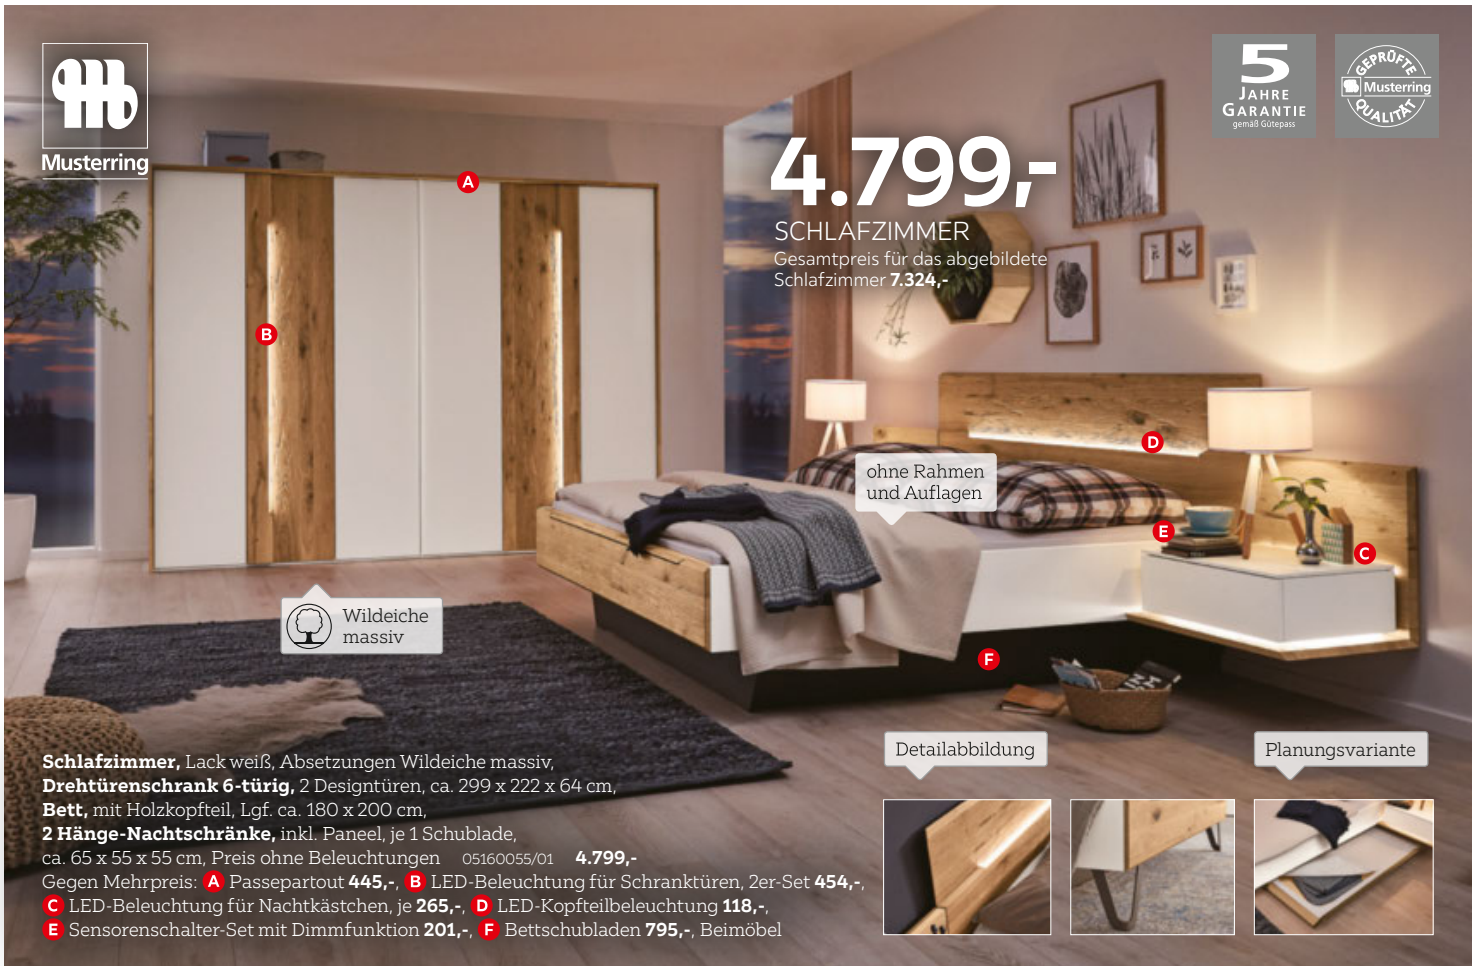

E Passepartoutrahmen **387,-**, **F** Stabbeleuchtung **389,-**, Beimöbel

Musterring

4.799,-

SCHLAFZIMMER

Gesamtpreis für das abgebildete
Schlafzimmer **7.324,-**

5
JAHRE
GARANTIE
gemäß Gütepass

GEPRÜFTE
Musterring
QUALITÄT

Wildeiche
massiv

ohne Rahmen
und Auflagen

Detailabbildung

Planungsvariante

Schlafzimmer, Lack weiß, Absetzungen Wildeiche massiv,

Drehtürenschränk 6-türig, 2 Designtüren, ca. 299 x 222 x 64 cm,

Bett, mit Holzkopfteil, Lgf. ca. 180 x 200 cm,

2 Hänge-Nachtschränke, inkl. Paneel, je 1 Schublade,

ca. 65 x 55 x 55 cm, Preis ohne Beleuchtungen 05160055/01 **4.799,-**

Gegen Mehrpreis: **A** Passepartout **445,-**, **B** LED-Beleuchtung für Schranktüren, 2er-Set **454,-**,