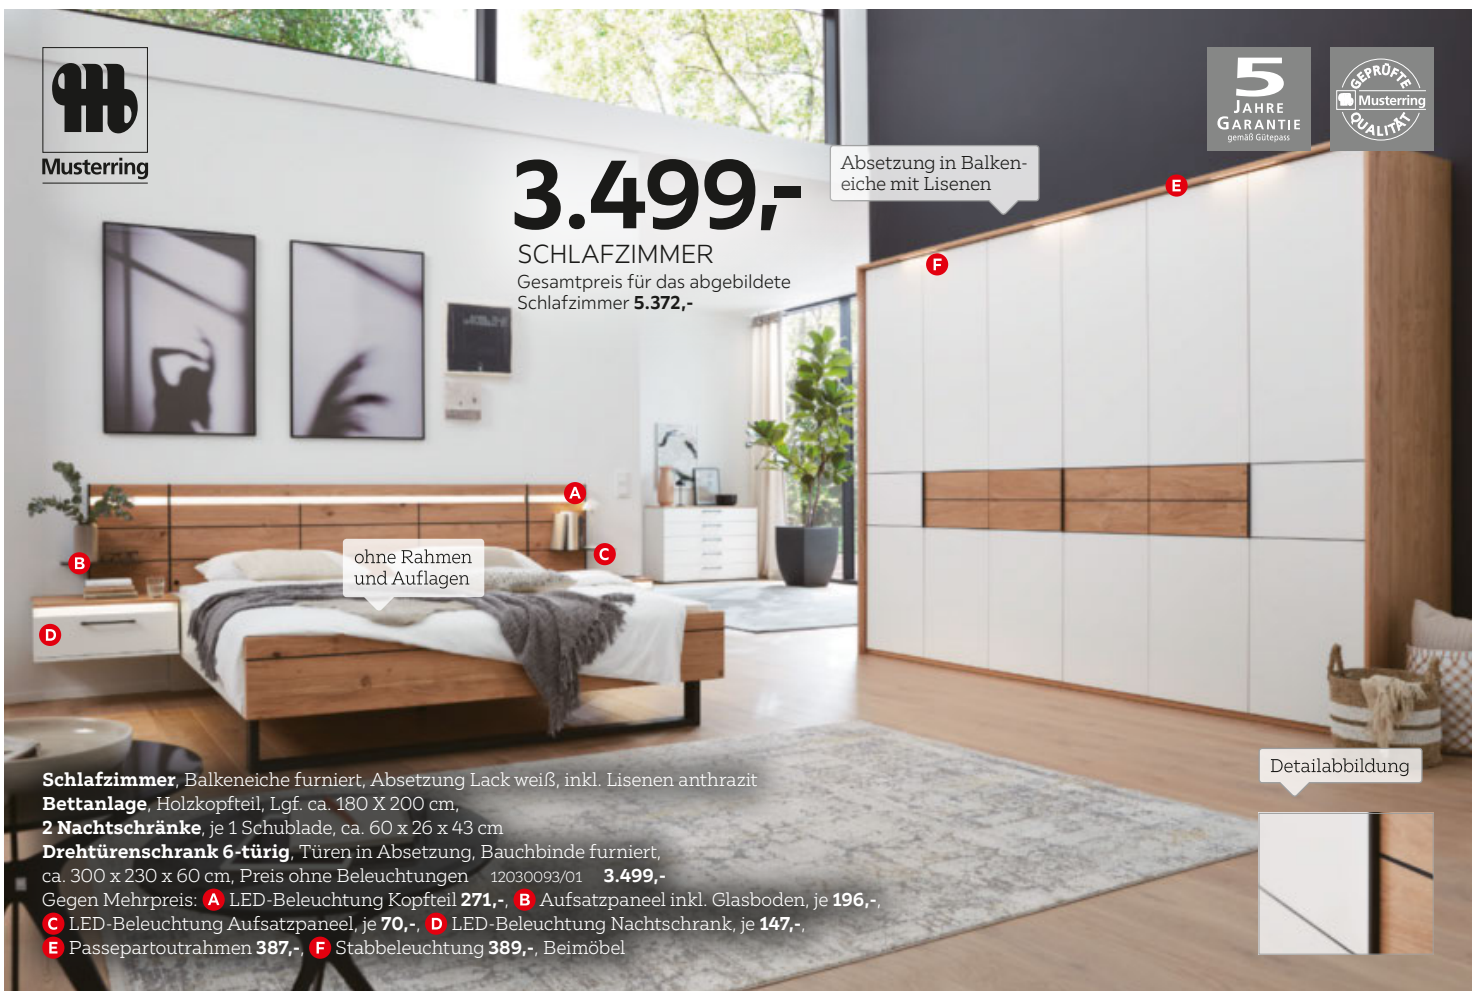

Musterring

3.499,-

SCHLAFZIMMER

Gesamtpreis für das abgebildete
Schlafzimmer **5.372,-**

Absetzung in Balken-
eiche mit Lisenen

5
JAHRE
GARANTIE
gemäß Gütepass

GEPRÜFTE
Musterring
QUALITÄT

ohne Rahmen
und Auflagen

Detailabbildung

Schlafzimmer, Balkeneiche furniert, Absetzung Lack weiß, inkl. Lisenen anthrazit

Bettanlage, Holzkopfteil, Lgf. ca. 180 X 200 cm,

2 Nachtschränke, je 1 Schublade, ca. 60 x 26 x 43 cm

Drehtürenschränk 6-türig, Türen in Absetzung, Bauchbinde furniert,

ca. 300 x 230 x 60 cm, Preis ohne Beleuchtungen 12030093/01 **3.499,-**

Gegen Mehrpreis: **A** LED-Beleuchtung Kopfteil **271,-**, **B** Aufsatzpaneel inkl. Glasboden, je **196,-**,

C LED-Beleuchtung Aufsatzpaneel, je **70,-**, **D** LED-Beleuchtung Nachtschrank, je **147,-**,

E Passepartoutrahmen **387,-**, **F** Stabbeleuchtung **389,-**, Beimöbel

Musterring

4.799,-

SCHLAFZIMMER

Gesamtpreis für das abgebildete
Schlafzimmer **7.324,-**

5
JAHRE
GARANTIE
gemäß Gütepass

GEPRÜFTE
Musterring
QUALITÄT