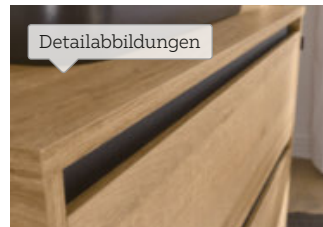

Detailabbildungen