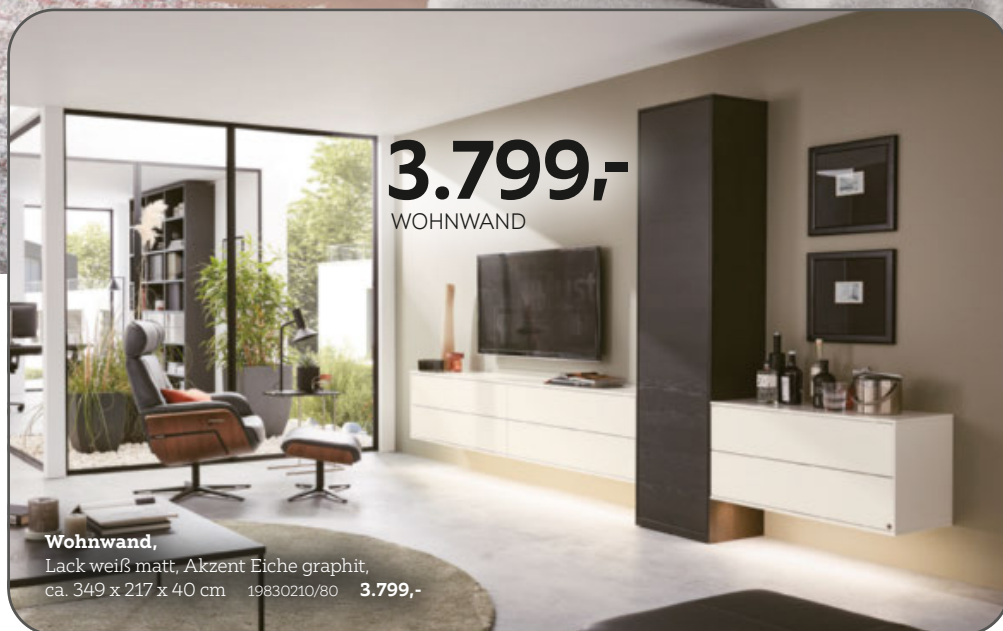

Artikelnummer unter xxxlutz.de eingeben für mehr Infos.

999,-

STANDVITRINE

3.999,-

WOHNWAND

Gesamtpreis für abgebildete Wohnwand 4.628,-

5
JAHRE
GARANTIE
gemäß Gütepass

Mit Echtholzfuurnieren behagliches Wohnen gestalten