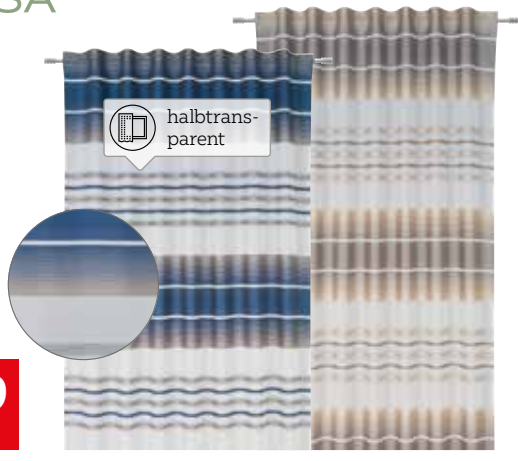

Hauspreis mindestens
30%
unter UVP
1) + S)

+zusätzlich

IN ALLEN
ABTEILUNGEN

Ausgenommen:
siehe S)
sowie in dieser
Werbung
angebotene
Ware

AUF
FAST **ALLE**

- ☒ Möbel
- ☒ Küchen
- ☒ Matratzen
- ☒ Gardinen
- ☒ Leuchten
- ☒ Teppiche
- ☒ Heimtextilien
- ☒ Babyzimmer
- ☒ Baby-Exklusivmarken
- ☒ Haushaltswaren & Accessoires

EXKLUSIV FÜR FREUNDSCHAFTSKARTENINHABERINNEN UND -INHABER

ESPOSA

40%
SPAREN

29,99
17,99

halbtransparent

Esposa Fertigorhang „Tomaso“ mit Kombiband, 100% PES, ca. 140 x 245 cm 47890765/01-02 29,99 **17,99**