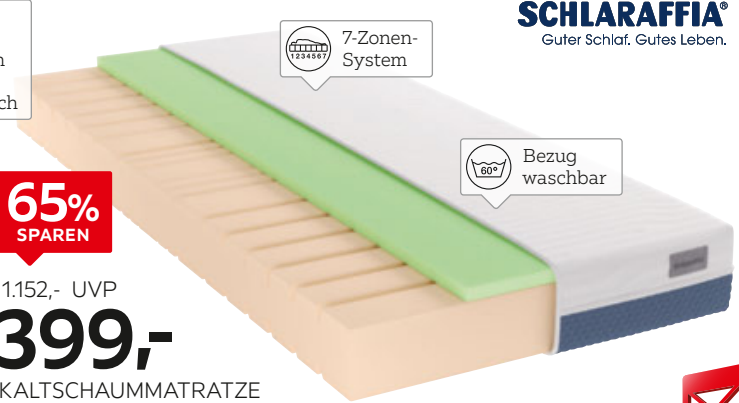

7-Zonen-System

Bezug waschbar

SCHLARAFFIA®
Guter Schlaf. Gutes Leben.

Lattenrost, 40 hochwertige Federleisten, patentiertes Doppelfedersystem für punktelastische Körperanpassung, 5-Zonen-Unterstützung, Kopf- und Fußteil manuell verstellbar, Lgf. ca. 90 x 200 cm 17250054/02 610,- UVP **199,-**
Kaltschaummatratze, Kaltschaumkern Bultex®, Komfortschaumauflage Bultex®, 7-Zonen-System, Bezug abnehm- und waschbar, Lgf. ca. 90 x 200 cm 17250143/01 1.152,- UVP **399,-**

MEIN MÖBELHAUS.
MEIN ONLINE SHOP.

XXX Lutz