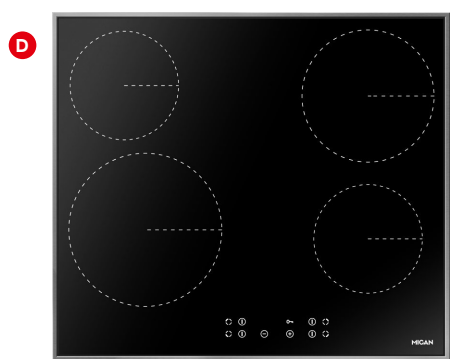

279,-
CERAN®KOCHFELD