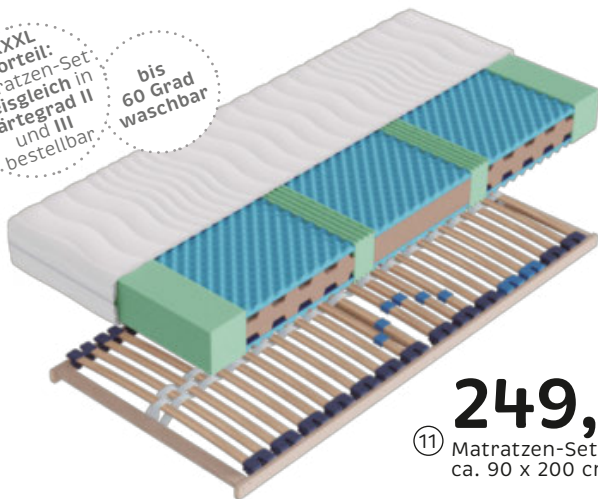

8 • Schlafsofa, Webstoff beige, Nosagunterfederung, Rücken echt bezogen, Füße Kunststoff schwarz, Lgf. ca. 150 x 205 cm, ca. 207 x 94 x 90 cm **444,-** (15740003_01) Gegen Mehrpreis: Stoffauswahl **Kleinformel-Serie** Eiche-Nachbildung, Absetzung grau **9 • Kommode** 2 Türen, 1 Schublade, ca. 97 x 86 x 41 cm **149,-** (06870422_06) **10 • Sideboard** 4 Türen, 1 Schublade, ca. 187 x 86 x 41 cm **199,-** (06870422_08)

XXXL Vorteil:
Matratzen-Set:
preisgleich in
Härtegrad II
und III
bestellbar

bis
60 Grad
waschbar

249,-

⑪ Matratzen-Set,
ca. 90 x 200 cm