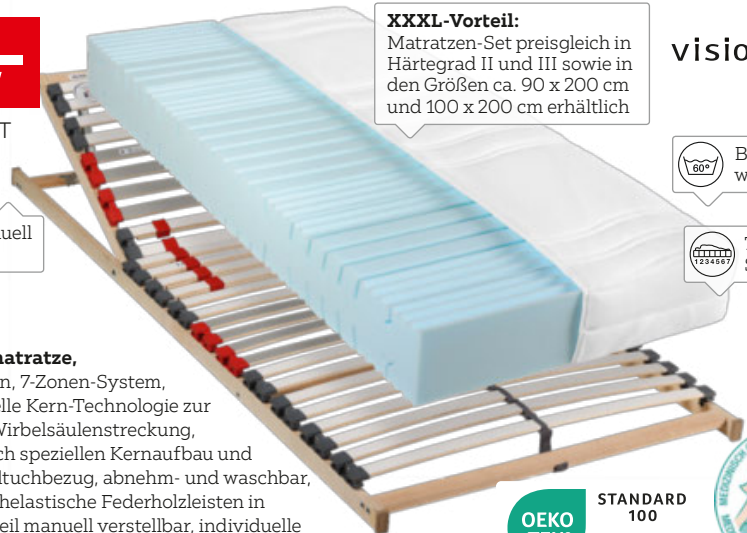

Bio:Vio Renforcé-Bettwäsche-Garnitur,
100% Baumwolle (Bio), CU 300295, mit
Knöpfen, ca. 135 x 200 cm und 80 x 80 cm
59590030/02.05-06 **14,99**

299,-

MATRATZEN-SET

Kopfteil manuell
verstellbar

XXXL-Vorteil:
Matratzen-Set preisgleich in
Härtegrad II und III sowie in
den Größen ca. 90 x 200 cm
und 100 x 200 cm erhältlich