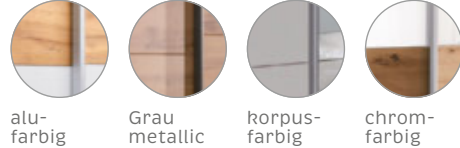

Frontvarianten in Holznachbildung, Spiegel, Glas und Hochglanz

Lassen Sie ihrer Kreativität freien Lauf

Front- und Korpusfarben

Griffleisten

Fronten Glas

Fronten Hochglanz

Passepartout mit/ohne Beleuchtung

2 Höhen / 5 Schrankbreiten