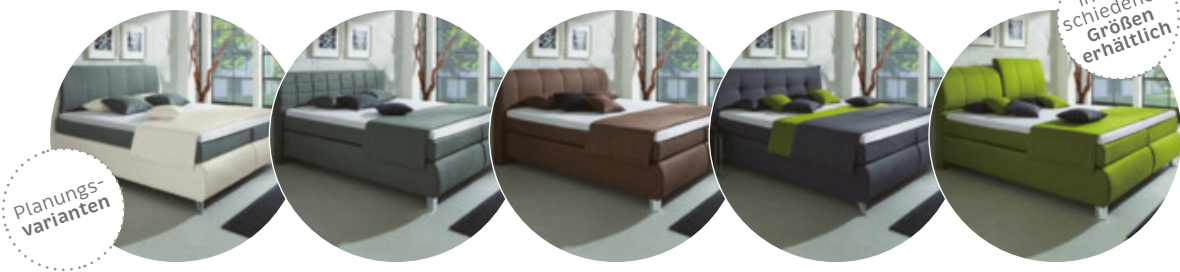

Planungsvarianten

in verschiedenen Größen erhältlich

ORIGINAL DGM BOXSPRING

Boxspringbett / boxspringbed
Hersteller-Nr. / manufacturer-no. B17-108
Kollektion / collection / Modell / model Boxspring-Systeme
Prüfnummer / control number 17-108-01

Geprüft und zertifiziert nach den Anforderungen der RAL-GZ 430 der Deutschen Gütegemeinschaft Möbel • Tested and certified according to the requirements of RAL-GZ 430 of DGM • www.dgm-boxspring.de