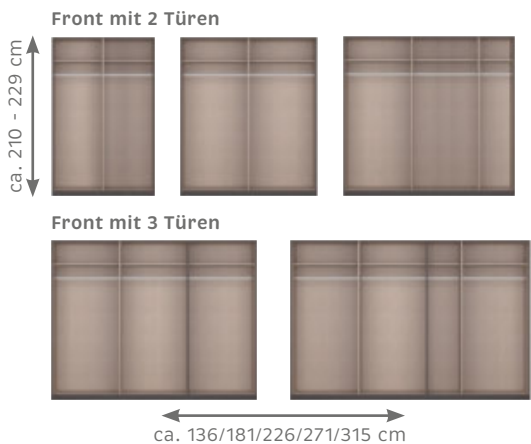

Frontvarianten in Holznachbildung, Spiegel, Glas und Hochglanz

Lassen Sie ihrer Kreativität freien Lauf

Front- und Korpusfarben

Griffleisten

Fronten Glas

Fronten Hochglanz

Passepartout mit/ohne Beleuchtung

2 Höhen / 5 Schrankbreiten

Eckschränk mit Schwebetüren

umfangreiches praktisches Zubehör

2 • Schwebetürenschränk 2-türig, Lack weiß, Absetzung Glas weiß, Griffleisten Metall alufarbig, ca. 226 x 210 x 62 cm **499,-** (03800283_17) Gegen Mehrpreis: Farb- und Typenauswahl sowie Beimöbel und Schrankzubehör