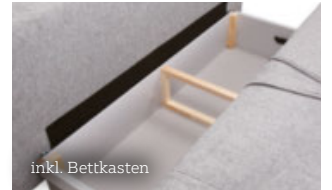

Sitz- und Rücken
Taschenfederkern

venda

59%
SPAREN

1.709,- UVP

699,-

SCHLAFSOFA

Schlafsofa, Stoffbezug, Taschenfederkern,
inkl. Hubmatik-Beschlag,
Lgf. ca. 150 x 200 cm, ca. 200 x 90 x 100 cm
23300043/01 1.709,- UVP **699,-**

Mit wenigen Handgriffen zum Vollwertbett -
ausziehen - umklappen - fertig

novel

2.495,- UVP

899,-

63%
SPAREN

BOXSPRING-SCHLAFSOFA

komfortabler Box-
spring-Aufbau

Boxspring-Schlafsofa, Stoffbezug, Füße Metall
schwarz, inkl. Hubmatik-Funktion,
Lgf. ca. 155 x 200 cm, ca. 200 x 100 x 108 cm
24690301/01 2.495,- UVP **899,-**

MEIN MÖBELHAUS.
MEIN ONLINE SHOP.

XXX Lutz