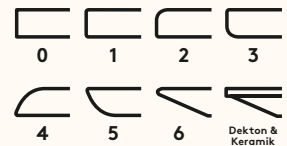

1

Gestell 2 Höhen (77 und 75 cm)

Farbe Gestell

2

Platte

3

Material

Eiche

Dekton

Keramik

4

Länge

5

Kantenausführung

MEIN MÖBELHAUS.
MEIN ONLINE SHOP.

XXX Lutz