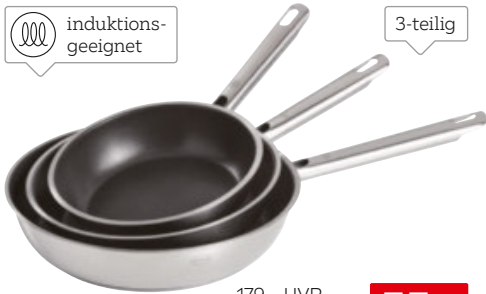

61% SPAREN

10 BRÄTER

RÖSLE

SINCE 1888

induktions-geeignet

3-teilig

179,- UVP

79,99

55% SPAREN

11 PFANNEN-SET

RÖSLE

SINCE 1888

10-teilig

induktions-geeignet

499,- UVP

179,90