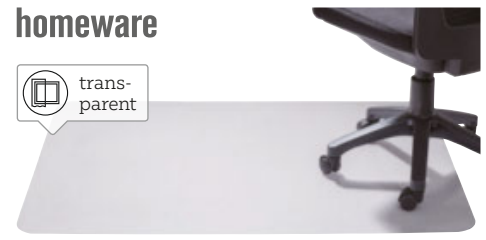

homeware

transparent