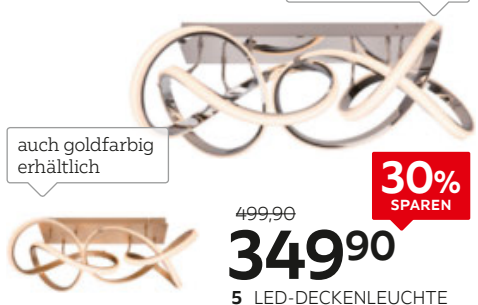

auch goldfarbig
erhältlich

30% SPAREN

499,90
349,90

5 LED-DECKENLEUCHE

1: Novel Webteppich „Bohol“,
pflegeleichte Spezialfaser,
ca. 80 x 150 cm 77590571/54 69,99 UVP **29,99**
ca. 130 x 190 cm 77590571/61 149,90 UVP **69,99**
ca. 160 x 230 cm 77590571/64 219,90 UVP **99,99**

Linea Natura Sitzpouf „Bergen“,
80% Baumwolle, 20% Polyester,
ca. 55 x 55 x 35 cm 67670099/02 119,90 UVP **39,99**

2: Homeware Bodenschutzmatte,
aus recyceltem Polycarbonat, sehr strapazierfähig,
ca. 90 x 120 cm 38970004/01 39,99 UVP **19,99**

ambiente