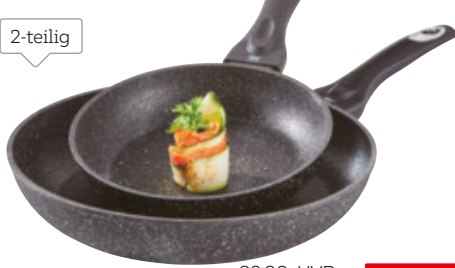

89,90 UVP

29,99 **66%**
SPAREN

4 PFANNEN-SET

ELO
mit Freude kochen!

induktions-
geeignet