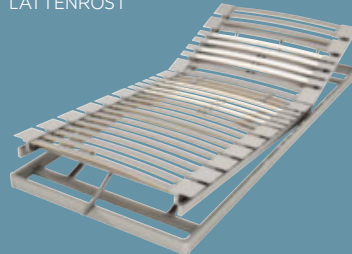

17250054/03 1.426,- UVP **449,-**

576,- UVP

199,-

LATTENROST

**65%
SPAREN**

+ Lattenrost Platin 28 Plus NV

- nicht verstellbar
- 5 Ergonomie-Zonen für gesunden Liegekomfort
- AutoADAPT System in Schulter- und Hüftzone
- Federleistenhalter mit Dämpfungsregler

17250055/01 576,- UVP **199,-**

710,- UVP

249,-

LATTENROST

**64%
SPAREN**

+ Lattenrost Platin 28 Plus KF

- Kopf- und Fußteil manuell verstellbar
- 5 Ergonomie-Zonen für gesunden Liegekomfort
- AutoADAPT System in Schulter- und Hüftzone
- Federleistenhalter mit Dämpfungsregler