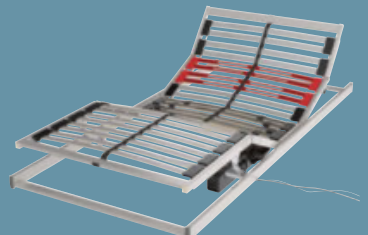

17250055/03 1.459,- UVP **499,-**

278,- UVP

99,-

LATTENROST

**64%
SPAREN**

+ Lattenrost Classic 28 NV

- nicht verstellbar
- 5 Ergonomie-Zonen für gesunden Liegekomfort
- 4 geschlitzte Leisten im Schulterbereich, für effektive Druckentlastung und Durchlüftung
- Doppelleisten mit stufenloser Härteregulierung in der Lordosezone

17250117/15 278,- UVP **99,-**

408,- UVP

149,-

LATTENROST

**63%
SPAREN**

+ Lattenrost Classic 28 KF

- Kopf- und Fußteil manuell verstellbar
- 5 Ergonomie-Zonen für gesunden Liegekomfort
- 4 geschlitzte Leisten im Schulterbereich, für effektive Druckentlastung und Durchlüftung
- Doppelleisten mit stufenloser Härteregulierung in der Lordosezone

17250117/01 408,- UVP **149,-**

960,- UVP

349,-

LATTENROST

**63%
SPAREN**

+ Lattenrost Classic 28 Motor

- Kopf- und Fußteil per Fernbedienung stufenlos verstellbar
- 5 Ergonomie-Zonen für gesunden Liegekomfort
- 4 geschlitzte Leisten im Schulterbereich, für effektive Druckentlastung und Durchlüftung
- Doppelleisten mit stufenloser Härteregulierung in der Lordosezone