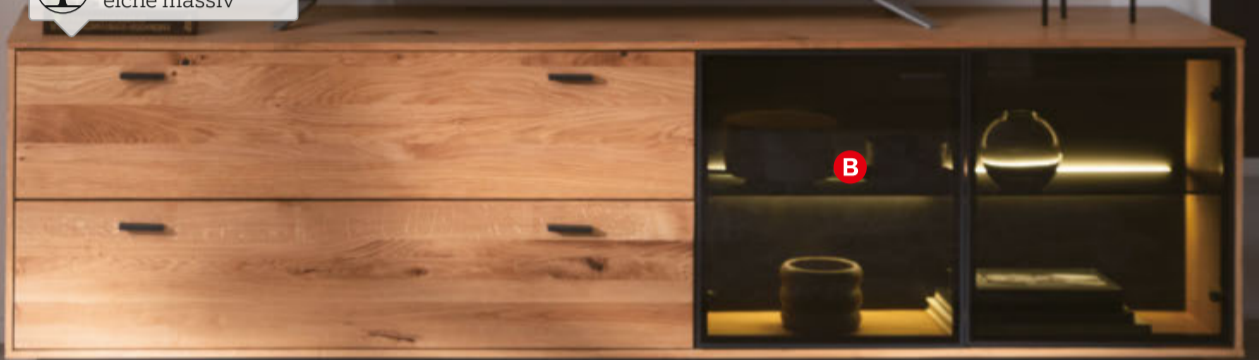

Wohnwand, Front Ast-Balkeneiche massiv geölt, Korpus Ast-Balkeneiche furniert geölt, Glasfront und Glasböden Schwarzglas, ca. 319 x 190 x 50 cm 01960255/01 6.416,- UVP **1.499,-** Gegen Mehrpreis:

- **A** LED-Rückwand-Beleuchtung 8er-Set **399,-**
- **B** LED-Lowboard-Beleuchtung **129,-**
- **C** LED-Wandboard-Beleuchtung **155,-**

Front Balkeneiche massiv

Alle Elemente auch einzeln erhältlich