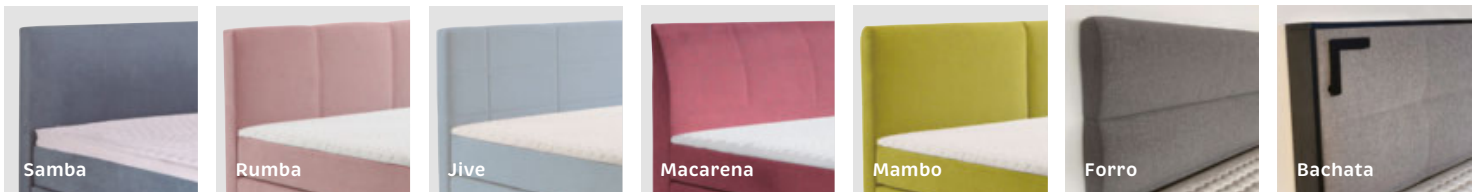

XXXL
Farb-
auswahl

inkl.
Federkern-
matratzen
und
integriertem
Topper

1 • Boxspringbett, Webstoff grau, Obermatratze Taschenfederkern, Untermatratze Bonellfederkern, Schaumstofftopper integriert, Füße Kunststoff chromfarbig, Lgf. ca. 140 x 200 cm, ca. 140 x 112 x 217 cm **999,-** (19020043_09) Gegen Mehrpreis: Farbauswahl sowie verschiedene Größen, Kopfteil- und Fußauswahl

Vergrößerter
Stauraum dank
optionalem Bett-
hasten. Die Art
der Öffnung ist
wählbar (siehe
unten)

Verona Boxspringbetten-Systemprogramm

- » 7 zeitlose Kopfteile
- » 2 verschiedene Unterbauten, auf Wunsch mit Motor
- » 5 ergonomische Matratzenmodelle
- » 6 Toppervarianten
- » 8 modische Fußmodelle
- » große Farbauswahl

VERONA

die große Anzahl an individuell kombinierbaren Elementen, das zeitlose Design, die Auswahl an Stoffen und Stoffqualitäten macht Ihr Bett zu einem persönlichen Einzelstück.

Alle Kopfteile auf einen Blick