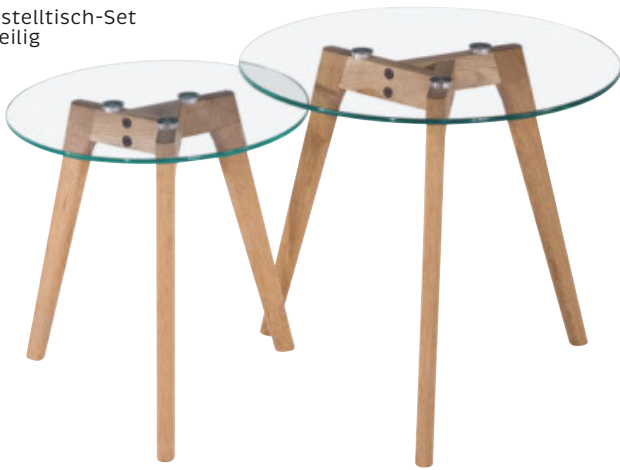

je **299,-**
⑩ Relaxsessel-Set
2-teilig

inkl.
Hocker

9 • Sessel, Chenille anthrazit oder cremefarbig, Drehteller Metall schwarz, ca. 78 x 76 x 83 cm **249,-** (05750416_01-02)
10 • Relaxsessel-Set 2-teilig, Samt altrosa oder hellgrau, Gestell Eisen nickelfarbig, Sessel, ca. 73 x 102 x 84 cm, mit Hocker, ca. 48 x 44 x 43 cm **299,-** (23810353_01-02)

69⁹⁰

① Beistelltisch-Set
2-teilig

PREISHIT
99⁹⁰

② Couchtisch

1 • **Beistelltisch-Set** 2-teilig, Platten Glas klar, Füße Eiche massiv natur Lack ca. Ø 50 x 45 cm und ca. Ø 40 x 40 cm **69,90** (19090003_01)
2 • **Couchtisch**, Akazie naturfarbig, Gestell Metall schwarz, ca. 110 x 43 x 60 cm **99,90** (16090044_01)