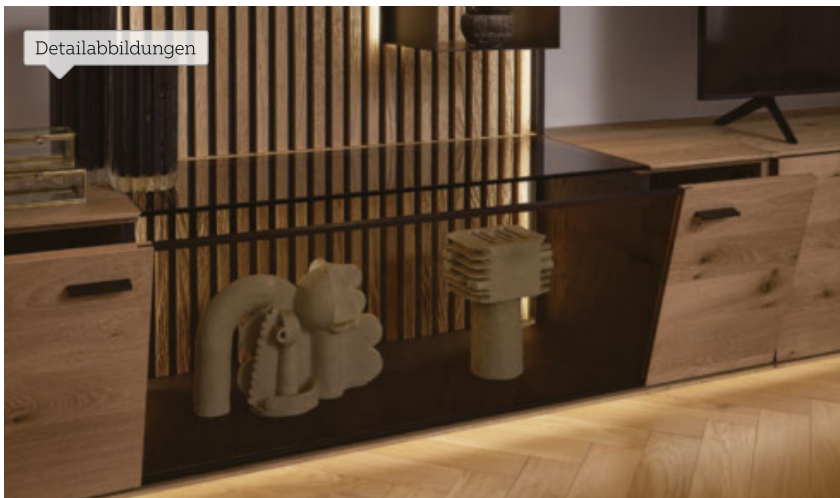

Wohnwand, Front und Korpus Kerneiche natur, Akzent Parsol Glas bronze,
ca. 315 x 211 x 44 cm 12400033/02 **4.699,-**
Gegen Mehrpreis:

- **A** LED-Beleuchtung für Vitrine **111,-** **B** LED-Unterboden-Beleuchtung **343,-**
- **C** LED-Unterboden-Beleuchtung **378,-** **D** LED-Paneel-Beleuchtung **350,-**
- **E** LED Regal-Beleuchtung **291,-**

Detailabbildungen