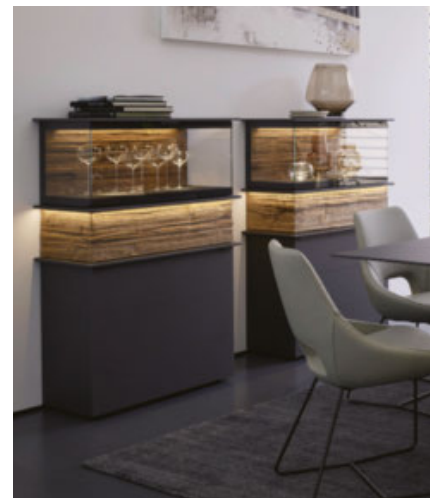

MEIN MÖBELHAUS.
MEIN ONLINE SHOP.

XXX Lutz