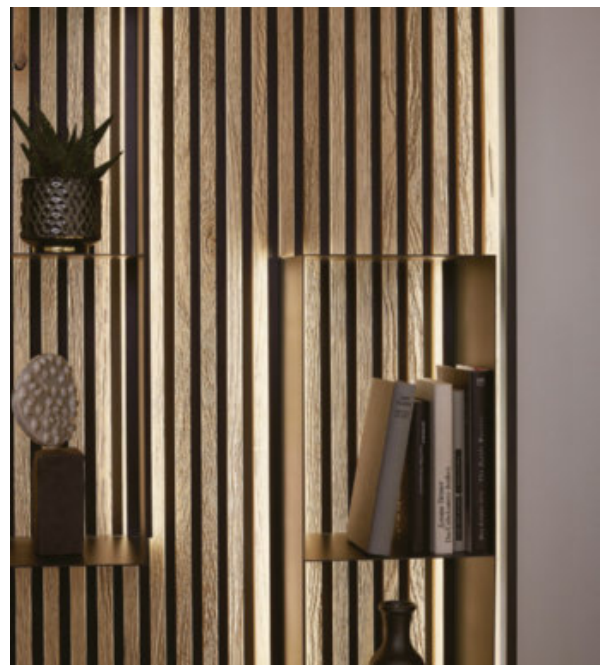

Wohnwand, Front und Korpus Kerneiche natur, Akzent Parsol Glas bronze,
ca. 315 x 211 x 44 cm 12400033/02 **4.699,-**
Gegen Mehrpreis:

- **A** LED-Beleuchtung für Vitrine **111,-** **B** LED-Unterboden-Beleuchtung **343,-**
- **C** LED-Unterboden-Beleuchtung **378,-** **D** LED-Paneel-Beleuchtung **350,-**
- **E** LED Regal-Beleuchtung **291,-**

Detailabbildungen