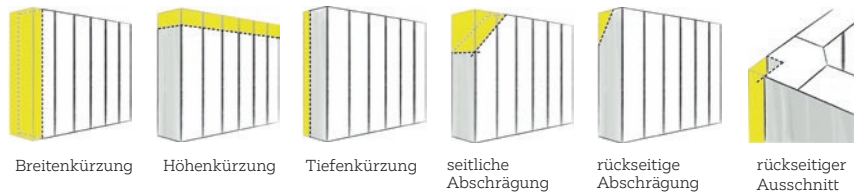

# Planungsschränke bei Megaplan

Clevere Inneneinteilung und Zubehör

individuell einrichten

Maßanfertigung möglich

Korpus- und Frontfarben

Zusätzliche Frontfarben

- 10 Korpusfarben
- 18 Frontfarben
- 3 Schrankhöhen  
197/223/240 cm
- endlos planbar
- XXL-Schrankhöhen bei Megaplan  
100, mit Aufsatzschrank  
245/271/288 cm
- Maßanfertigung auf Wunsch