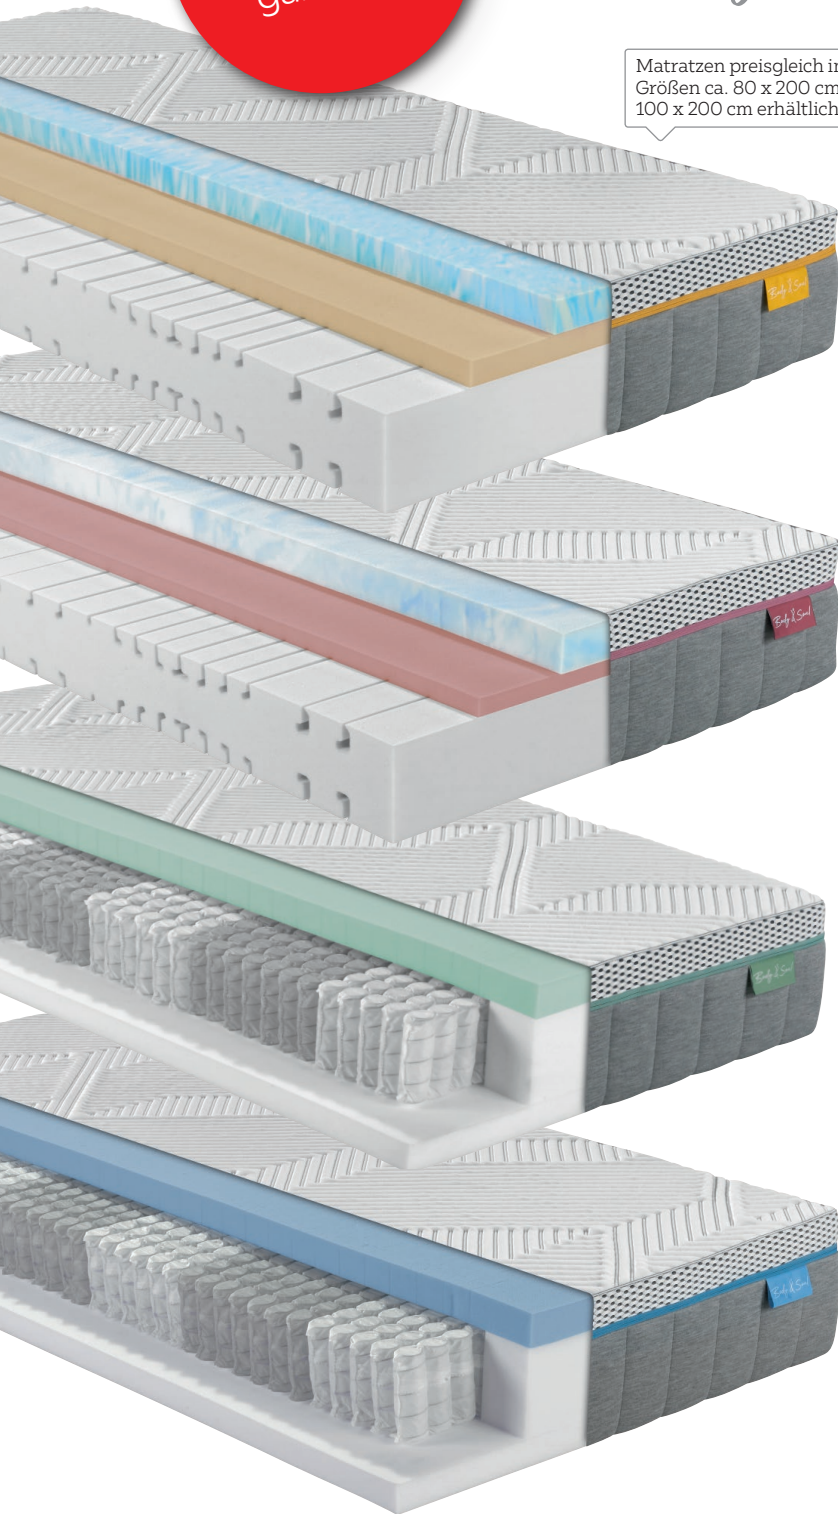

# Body & Soul

by irissette®

**100 Tage**  
Zufriedenheits-  
garantie

Schlafe  
dich jung!

Matratzen preisgleich in den  
Größen ca. 80 x 200 cm und  
100 x 200 cm erhältlich

1.436,- UVP

JE **599,-** **58%**  
SPAREN