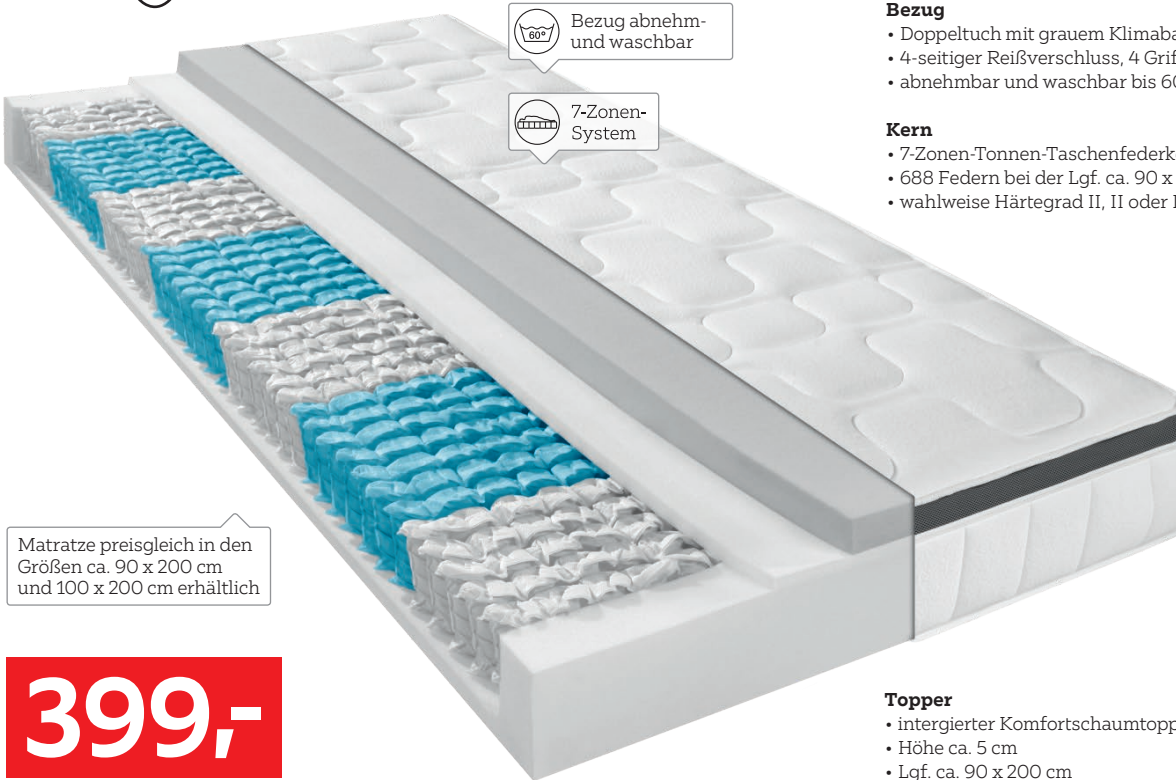

# Matratze Curaçao 1000 TTFK

novel

MATRATZEN 22 | 23

Bezug abnehm- und waschbar

7-Zonen-System