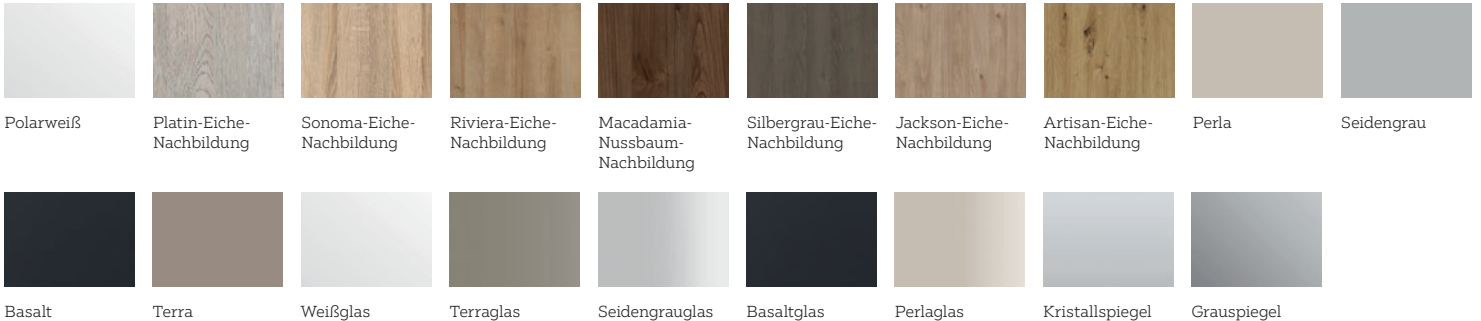

# ELEGANZA 2.0

Das Schrankprogramm der Spitzenklasse

Dieter Knoll

5.944,- UVP

66% SPAREN

**1.999,-**

KLEIDERSCHRANK, 4-TÜRIG

**Kleiderschrank 4-türig**, „Eleganza 2.3“, Korpus basaltfarbig, Front Glas seidengrau, Griff- und Zierleisten schwarz, 2 Schwebetüren, 2 Drehtüren, inkl. LED-Lichtbändern, ca. 308 x 240 x 69 cm 14410167/2W 5.944,- UVP **1.999,-**

12 Korpusfarben // 19 Frontfarben

Schwebetürenschränke: **9 Breiten, 2 Höhen, 2 Tiefen** wählbar  
Dreh-/Falttüren-Planungsschränke: **2 Breiten, 2 Höhen, 2 Tiefen** planbar

Dieter Knoll

Eleganza 2.1

2.528,- UVP