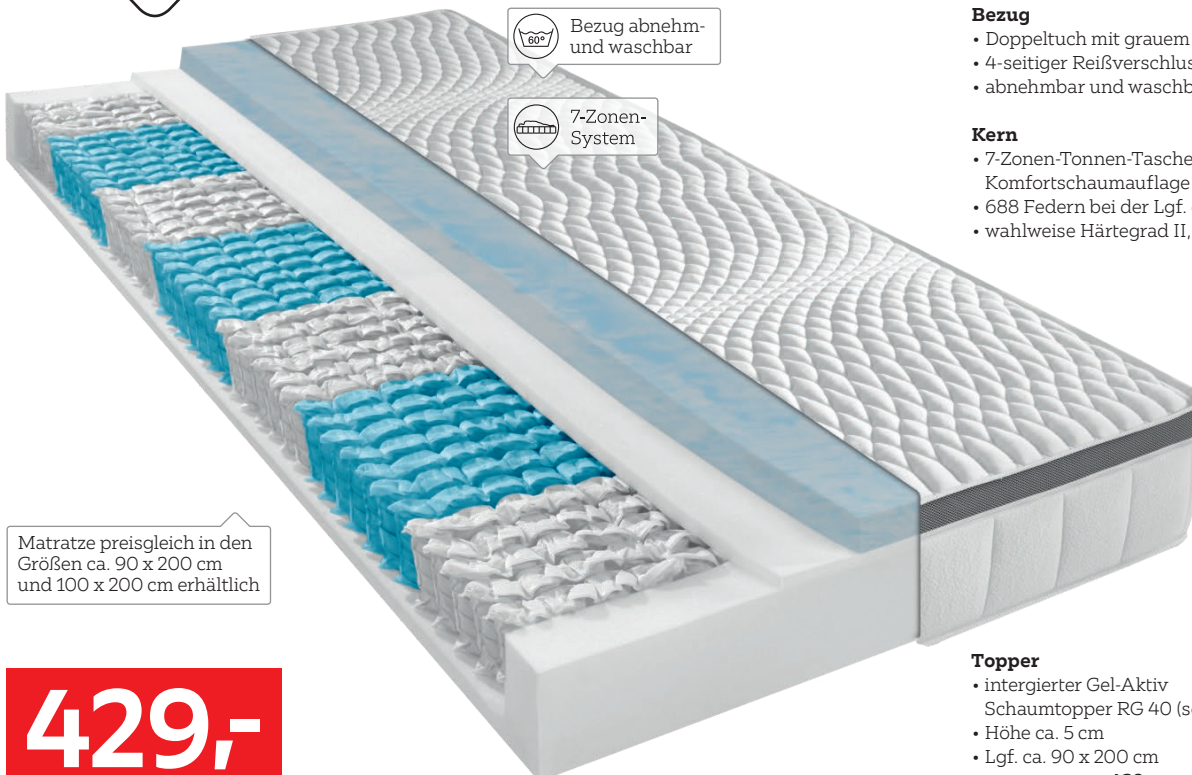

Matratze Curaçao 1000 TFK Gel

novel

Bezug abnehm- und waschbar

7-Zonen-System

Bezug

- Doppeltuch mit grauem Klimaband
- 4-seitiger Reißverschluss, 4 Griffbänder
- abnehmbar und waschbar bis 60 °C

Kern

- 7-Zonen-Tonnen-Taschenfederkern mit Komfortschaumauflage
- 688 Federn bei der Lgf. ca. 90 x 200 cm
- wahlweise Härtegrad II, II oder IV erhältlich

Gesamthöhe: ca. 27 cm

Matratze preisgleich in den Größen ca. 90 x 200 cm und 100 x 200 cm erhältlich

429,-

Topper

1. integrierter Gel-Aktiv Schaumtopper RG 40 (soft)
   - Höhe ca. 5 cm
   - Lgf. ca. 90 x 200 cm
2. 05010031/04-06 **429,-**

MEIN MÖBELHAUS.
MEIN ONLINE SHOP.

XXX Lutz

LDE10-4-0-r