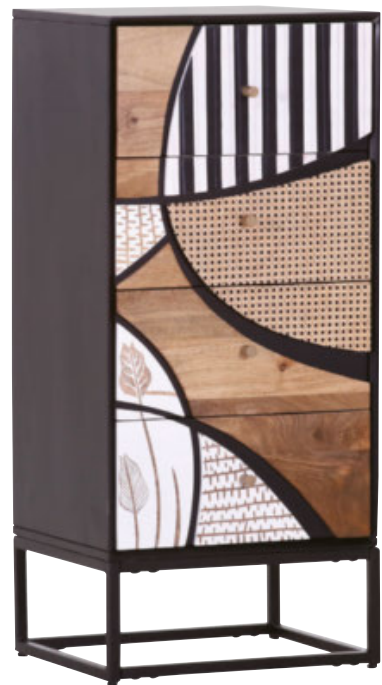

⑦ Sideboard

271,- UVP
99,90

① Beistelltisch-Set

173,- UVP
je **69,90**

⑤ Stuhl

Kleinstmöbelserie, Mangoholz massiv, Füße Metall goldfarbig, **1 • Beistelltisch-Set**, ca. 35/40 x 35/40 x 42/50 cm 271,- UVP **99,90** (23620303_08) **2 • Lowboard** 1 Tür, 2 Schubladen, ca. 130 x 57 x 52 cm 833,- UVP **299,-** (23620303_02) **3 • Regal**, ca. 55 x 153 x 40 cm 892,- UVP **329,-** (23620303_04) **4 • Esstisch**, ca. 160 x 76 x 90 cm 722,- UVP **259,-** (23620423_05) **5 • Stuhl**, Sitz Lederlook cognacfarbig, Gestell Eiche massiv geölt, ca. 56 x 83 x 47 cm 173,- UVP **69,90** (17490361_05) **6 • Konsole** 3 Schubladen, ca. 115 x 82 x 43 cm 602,- UVP **199,-** (23620303_06) **7 • Sideboard** 2 Türen, 3 Schubladen, ca. 145 x 88 x 43 cm 1.261,- UVP **449,-** (23620303_05)

982,- UVP
349,-

⑧ Highboard

Detail-
abbildung

PREISHIT
299,-

⑨ Kommode

8 • Highboard Mango massiv, Fußgestell Metall schwarz, 4 Türen, ca. 80 x 100 x 42 cm 982,- UVP **349,-** (23620802_01) **9 • Kommode** Mangoholz massiv, Metallgestell schwarz, 4 Schubladen, ca. 50 x 110 x 42 cm 869,- UVP **299,-** (23620802_03)