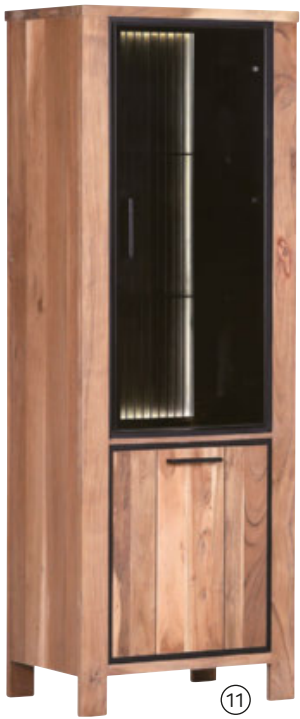

Schnelllieferprogramm Akazio - alle Wohn- und Speisezimmermöbel in 4 Wochen erhältlich

698,- UVP
299,-
15 Couchtisch