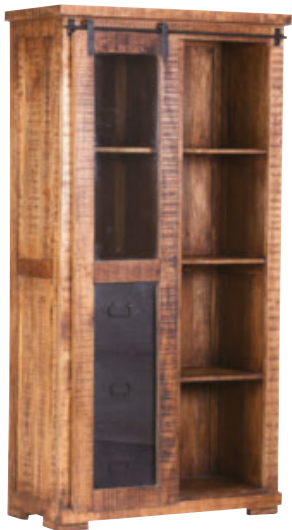

Wohn-Programm, Mango massiv sägerau, gebeizt und lackiert, Absetzung Metall schwarz pulverbeschichtet, Griffe Metall schwarz, **1 • Lowboard** 2-türig, 2 Schubladen, 1 Einlegeboden, ca. 200 x 50 x 45 cm **599,-** (23620641_06) **2 • Highboard** 2-türig, Mango massiv sägerau, gebeizt und lackiert, Absetzung Metall schwarz pulverbeschichtet, 2 Schubladen, 11 Einlegeböden, ca. 145 x 145 x 45 cm **799,-** (23620641_02) **3 • Sideboard** 2-türig, 2 Schubladen, 3 Einlegeböden, ca. 145 x 85 x 45 cm **599,-** (23620641_03) **4 • Couchtisch** 1-türig, 1 Schublade, 1 Ablagefach, ca. 100 x 70 x 45 cm **333,-** (23620641_09) **5 • Ecksofa**, Teddystoff grau, Rücken echt bezogen, mit 2 Zierkissen anthrazit, Füße Metall schwarz pulverbeschichtet, ca. 270 x 77 x 190 cm **899,-** (18770580_01)