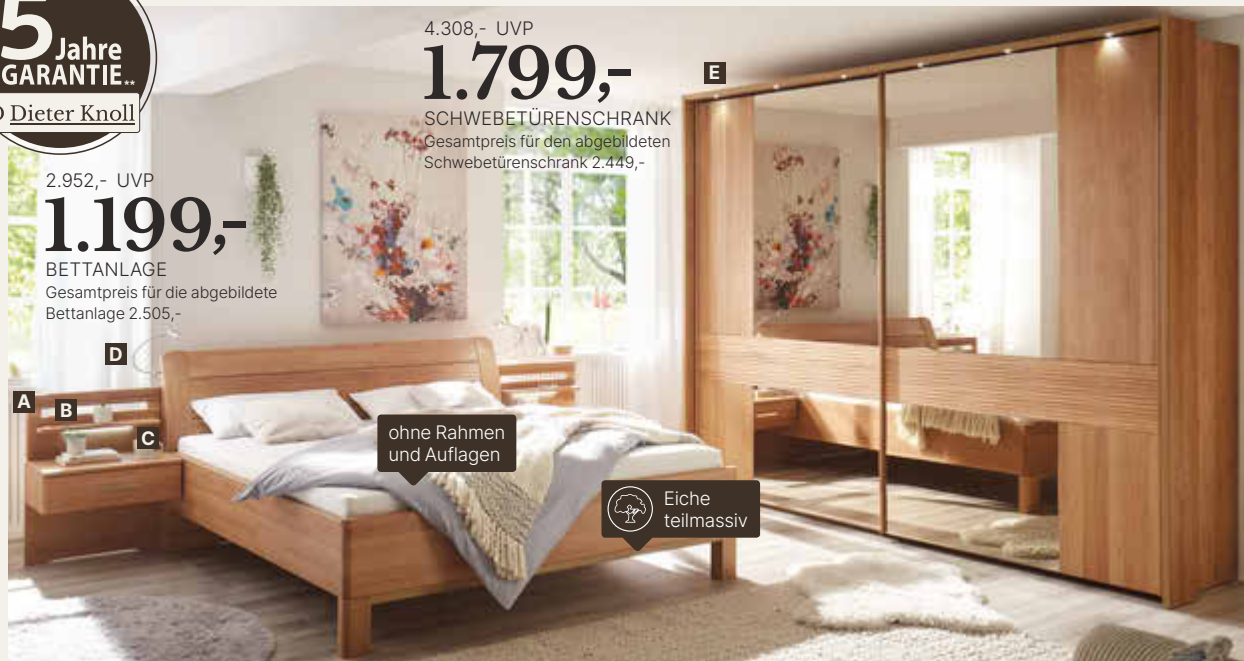

4.308,- UVP

1.799,-

SCHWEBETÜRENSCHRÄNK
Gesamtpreis für den abgebildeten
Schwebetürenschränk 2.449,-

2.952,- UVP

1.199,-

BETTANLAGE
Gesamtpreis für die abgebildete
Bettanlage 2.505,-

ohne Rahmen
und Auflagen

Eiche
teilmassiv

Bettanlage, Eiche teilmassiv, Absetzung Struktur natur, Holz-Kopfteil mit Absetzung, Lgf. ca. 180 × 200 cm, 2 Nachtschränke, je 1 Schublade, Gesamtmaß ca. 309 × 97 × 218 cm 04420072/42 2.952,- UVP **1.199,-**

Schwebetürenschränk 2-türig, Korpus Eiche teilmassiv, Absetzung Parsol-Bronze-Spiegel, Querriegel in Struktur natur, ca. 300 × 217 × 67 cm 04420072/09 4.308,- UVP **1.799,-**

Gegen Mehrpreis:

A Nachtschrank-Aufsatz 2er-Set **371,-**,

B LED-Beleuchtung Nische 2er-Set **270,-**,

C LED-Beleuchtung Ablageboden 2er-Set **270,-**,

D LED-Flexleuchte 2er-Set **395,-**,

E Passepartout inkl. LED-Beleuchtung **650,-**,

Beimöbel