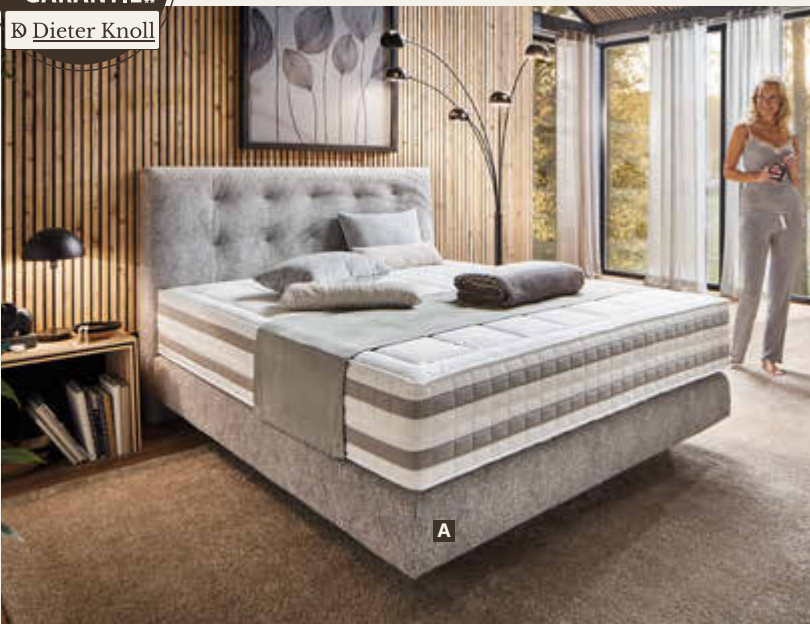

10.577,- UVP

3.999,-

BOXSPRINGBETT

Boxspringbett, Stoffbezug grau, Unterbau Taschenfederkern inkl. Motor, Tonnentaschenfederkernmatratze, 1x Härtegrad II, 1x Härtegrad III, Gel-Art Topper geteilt, Fuß Schwebeloptik, Lgf. ca. 180 × 200 cm 19020061/02 10.577,- UVP **3.999,-**
Gegen Mehrpreis: Beimöbel

5 Jahre
GARANTIE..

Dieter Knoll