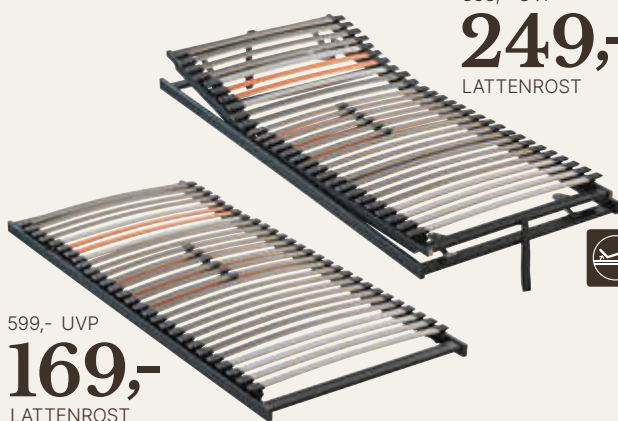

Dieter Knoll

XXXL Vorteil:
Alle Lattenroste preisgleich in den Größen ca. 90 × 200 cm und 100 × 200 cm erhältlich.

838,- UVP

249,-

LATTENROST

1.117,- UVP

299,-

LATTENROST

599,- UVP

169,-

LATTENROST

Lattenrost, Höhe ca. 8 cm, 28 Federleisten in Duo-Kappen, flexible Schulterabsenkung, selbstregulierende Beckenkomfortzone, nicht verstellbar, Lgf. ca. 90 × 200 cm 03610067/07 599,- UVP **169,-**