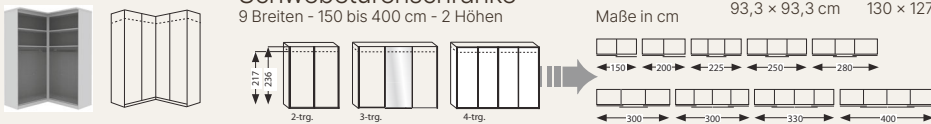

Eckschränke

Eckschrank vollausgebaut 93,3 x 93,3 cm

begehbare Eckschrank 130 x 127 cm

Eckschrank über 90 Grad mit Drehtüren 108 x 108 cm

Schwebetürenschränke

9 Breiten - 150 bis 400 cm - 2 Höhen

Maße in cm

Panorama-Eckschrank über 90 Grad mit Falttüren 157 x 157 cm