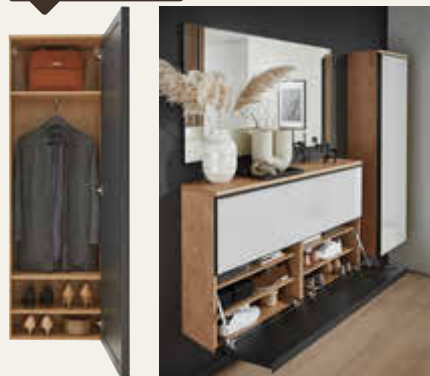

Spiegel ca. 96 × 77 × 3 cm 15290093/02 **139,-**

JE **129,-**
PANEEL

179,-
WANDSPIEGEL

499,-
HÄNGESCHRANK

799,-
HÄNGESCHUHSCHRANK

Detailabbildungen

Garderobenkombination Korpus Balkeneiche furniert, Front Glas optiwhite **Hängeschuhschrank** 2 Klappen, ca. 140 × 83 × 31 cm 15290096/01 **799,-**