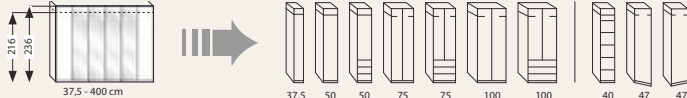

zusätzlich

10%^{2) + S)}

auf Artikel der Marke **Dieter Knoll**

5 Jahre GARANTIE..

Dieter Knoll

Drehtüren-, Falttüren- und Schubkastenschränke

Rasterbreite 12,5 cm - 2 Höhen

Schränkelemente mit je 2 Außenseiten