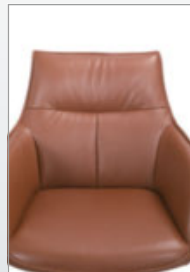

327,- UVP

79,90

BARHOCKER

Barhocker, strapazierfähiger Bezugsstoff in Beige,
Gestell Metall schwarz 07580197/03 327,- UVP **79,90**

 Dieter Knoll

70%
SPAREN

609,- UVP

JE **179,-**

LEDER-ARMLEHNSTUHL

ONLINE ODER
IN IHRER FILIALE
BESTELLBAR

 weitere
Farben erhältlich

 dreh-
bar

Esstisch, Tischplatte Keramik, Gestell anthrazit,
Ø ca. 119 cm x 75 cm 01930011/14 4.600,- UVP **1.499,-**
Armlehnstuhl, echtes Leder, in verschiedenen Farben erhältlich,
Gestell Eisen schwarz, drehbar 24030053/01-03 609,- UVP **179,-**