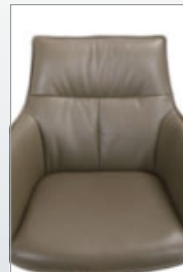

novel

69%
SPAREN

199,- UVP

59,90

ARMLEHNSTUHL

Armlehnstuhl, strapazierfähiger Bezugsstoff in Beige,
Gestell Metall schwarz 07580197/01 199,- UVP **59,90**

novel

75%
SPAREN

327,- UVP

79,90

BARHOCKER

Barhocker, strapazierfähiger Bezugsstoff in Beige,
Gestell Metall schwarz 07580197/03 327,- UVP **79,90**

 Dieter Knoll

70%
SPAREN

609,- UVP

JE **179,-**

LEDER-ARMLEHNSTUHL

ONLINE ODER
IN IHRER FILIALE
BESTELLBAR

 weitere
Farben erhältlich

 dreh-
bar

Esstisch, Tischplatte Keramik, Gestell anthrazit,
Ø ca. 119 cm x 75 cm 01930011/14 4.600,- UVP **1.499,-**
Armlehnstuhl, echtes Leder, in verschiedenen Farben erhältlich,
Gestell Eisen schwarz, drehbar 24030053/01-03 609,- UVP **179,-**