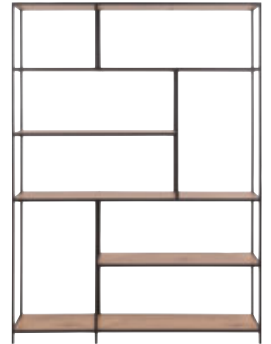

Regal Wildeiche-Nachbildung, Metall schwarz, ca. 135 x 185 x 35 cm 17490186/76 524,- UVP **222,-**

154,- UVP

ONLINE ODER IN
IHRER FILIALE BESTELLBAR

69,90

54%
SPAREN

WANDSPIEGEL

Eiche
massiv