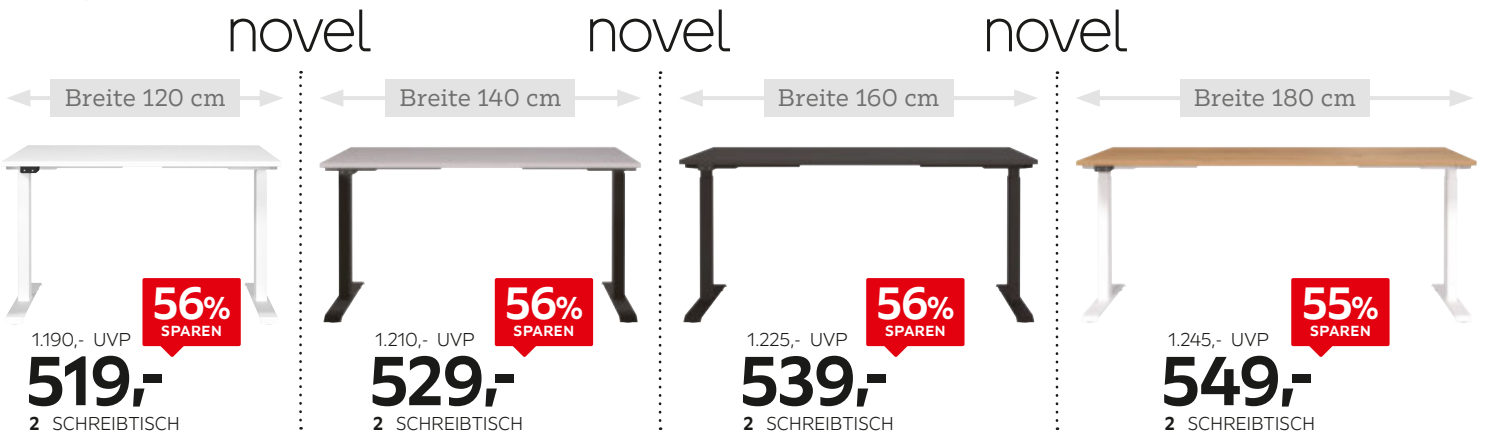

AB **549,-**

1 SCHREIBTISCH,
INKL. MOTOR

Höhe ca. 56 - 124 cm

169,-

1 DREHSTUHL

Finden Sie Ihr ideales Tischsystem:
32 individuelle Varianten

Gestellfarben
• Weiß
• Schwarz

Dekorauswahl
• Weiß
• Kaschmir
• Graphit
• Navarra Eiche

Größenauswahl
• 120 cm x 80 cm
• 140 cm x 80 cm
• 160 cm x 80 cm
• 180 cm x 80 cm

1: Schreibtisch 2-motorig, Platte Kunststoff weiß, stufenlose Höhenverstellung mit 4 programmierbaren Höhen, ca. 160 x 56 - 124 x 80 cm 20620001/02 **549,-**
Schreibtisch 2-motorig, ca. 135 x 56 - 124 x 68 cm 20620001/01 **499,-**
Drehstuhl, Sitz Webstoff schwarz, Rücken Mesh schwarz, Gestell Kunststoff schwarz, mit Sitztiefenverstellung, mit verstellbarer Nackenstütze und Armlehnen, ca. 69 x 111 - 122 x 69 cm 07880003/01 **169,-**
2: Schreibtisch, Kunststoff weiß, mit Elektrischer Höhenverstellung, Gestell Metall weiß pulverbeschichtet, ca. 120 x 80 x 72 - 118 cm 12580271/11 **1.190,- UVP 519,-**