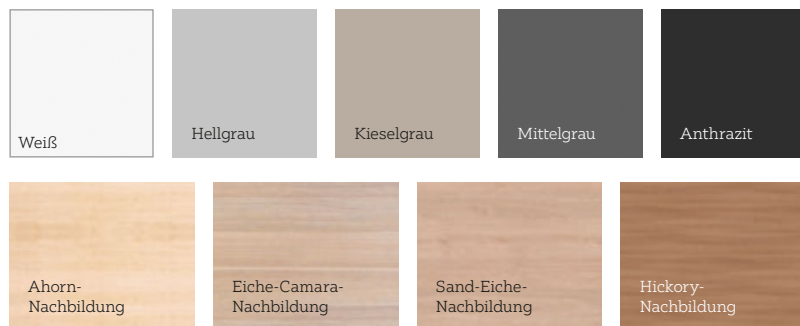

Starke Akzente:

Alle Korpus-, Front- und Schreibtischplattenausführungen sind frei miteinander kombinierbar.