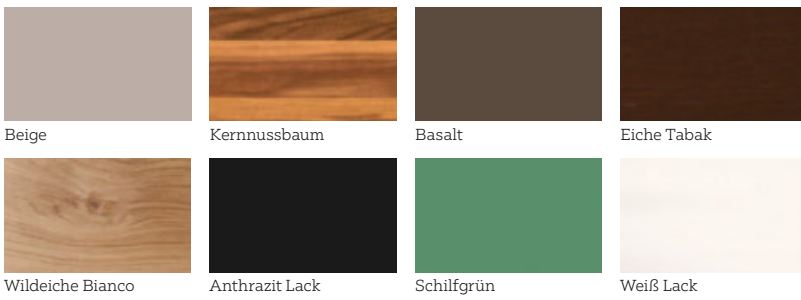

XXXL Farbauswahl

Setzen Sie stilvolle Akzente in Ihrem Heim

Detailabbildungen