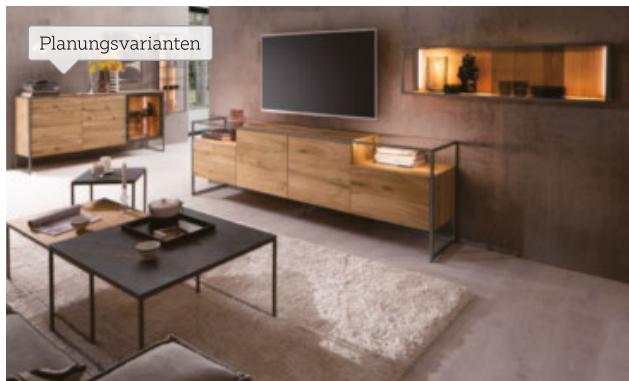

## Diverse Beimöbel

Vielfalt, die Ihrem Zuhause Charakter verleiht!

MEIN MÖBELHAUS.  
MEIN ONLINE SHOP.

**XXX Lutz**

PREISHIT ←  
**1.199,-**

① Wohnwand

**249,-**  
 ② Couchtisch

**Wohn-Programm**, Korpus Kunststoff Schiefer grau, Front Wotan-Eiche-Nachbildung, Absetzung Klarglas, Metall Schiefer grau pulverbeschichtet,  
**1 • Wohnwand**, 2 Klappen, 2 Schubladen, 1 Glaseinlegeboden, 2 Einlegeböden, ca. 319 x 178 x 50 cm **1.199,-** (00240062\_01) **2 • Couchtisch**,  
 ca. 110 x 70 x 42 cm **249,-** (00240062\_04)