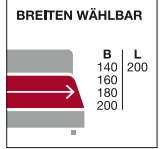

MADE IN GERMANY

GRADO ist ein **Boxspringbett**, das ausgesuchten Komfort bietet. Es ist ausgestattet mit einer **motorischen Verstellung**, die sich ganz einfach per Knopfdruck (Kabelschalter) an Sie anpasst. Kombiniert mit dem **patentierten QLX Schlafkomfort**, dem bequemen **Kopfteil mit Rautensteppung** und einer **großen Stoffauswahl** steht bestem Boxspringfeeling nichts mehr im Weg.