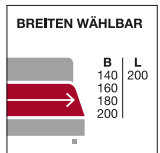

BF-GL MULTIPLE POWER

Die 7-Zonen Tonnentaschenfederkern-Matratze mit anschmiegsamer GELAXET-Oberfläche, atmungsaktivem Bezug, beidseitigem PU-Schaumpolster. Matratzenkern ist im Bezug drehfähig. Veloursunterseite sorgt für festen Halt auf der Boxspring-Unterpolesterung

XXX Lutz