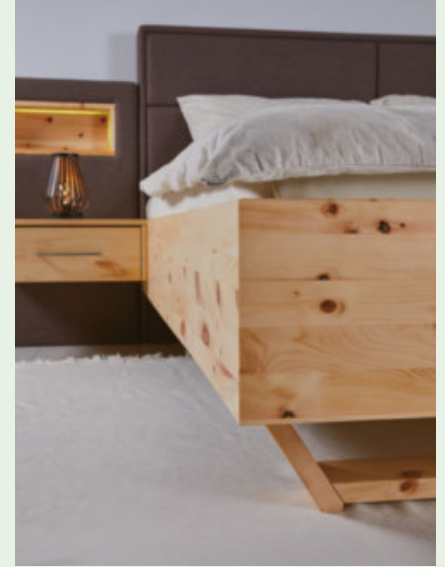

Die Zirbe!

Die Zirbe - „Königin der Alpen“ - wächst im Hochgebirge. Ihr positiver Einfluss auf das Wohlbefinden der Menschen ist schon seit vielen Jahrhunderten bekannt. Aufgrund des hohen Gehalts an Holzinhaltsstoffen weist das Zirbenholz einen angenehmen Geruch auf, der sich über lange Zeit hält.

Ersparen Sie Ihrem Herz Arbeit!

In einer wissenschaftlichen Studie konnte gezeigt werden, dass man im Zirbenbett während einer Nacht weniger Herzschläge benötigt. Das liegt am hohen Entspannungsfaktor und dies führt im Durchschnitt zu einer Ersparnis von einer Stunde Herzarbeit pro Nacht.

XXXL
for tomorrow