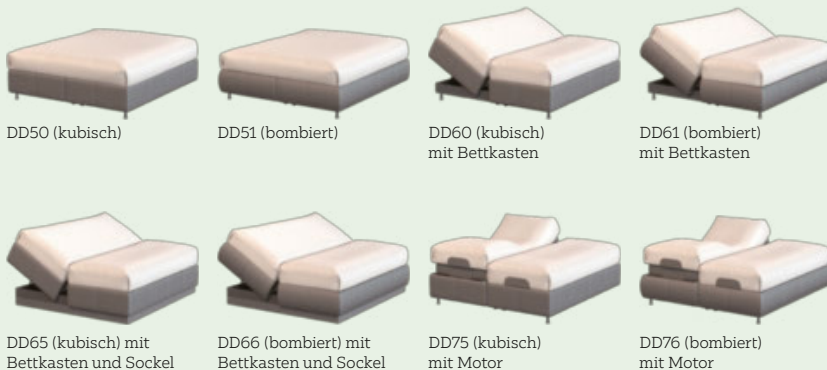

Ø Dieter Knoll

XXXL
for tomorrow

SCHLAFEN 02 | 03

8.316,- UVP

63%
SPAREN

2.999,-

BOXSPRINGBETT

Planungsvarianten

5 Jahre
GARANTIE**
Ø Dieter Knoll

XXXL Unterbauvarianten

DD50 (kubisch)

DD51 (bombiert)

DD60 (kubisch) mit Bettkasten

DD61 (bombiert) mit Bettkasten

DD65 (kubisch) mit Bettkasten und Sockel

DD66 (bombiert) mit Bettkasten und Sockel