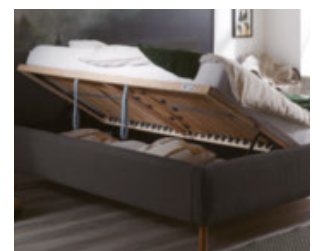

6 POLSTERBETTGESTELL

ohne Rahmen und Auflagen

4: Boxspringbett, Stoffbezug beige, Partnermatratze 7-Zonen-Doppeltaschenfederkern, 2x Härtegrad III, Polsterkopfteil inkl. Karosteppung, Füße schwarz, Lgf. ca. 180 x 200 cm 23070228/01 **1.699,-**
Relaxsessel, Stoffbezug beige, Polsterung mit Karosteppung, Fuß Metall schwarz mit Drehfunktion, ca. 103 x 119 x 84 cm 23070228/03 **699,-**