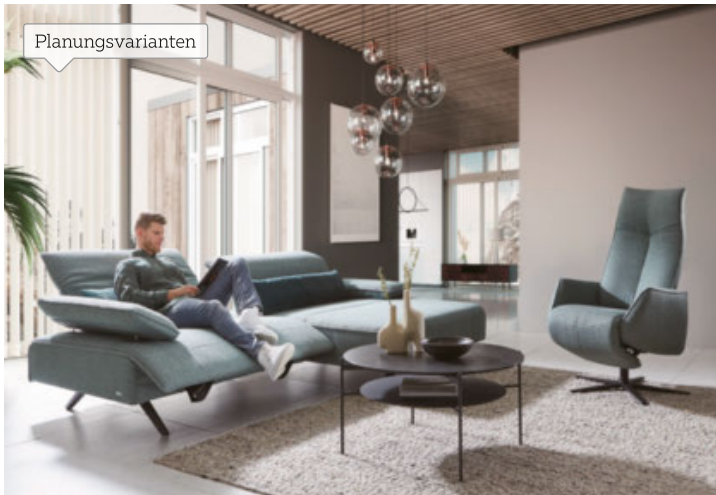

10.398,- UVP
4.499,- **56% SPAREN**

LEDER-WOHNLANDSCHAFT
Gesamtpreis für abgebildete Leder-Wohnlandschaft **5.447,-**

inkl. Armteilverstellung **A**

inkl. Kopfteilverstellung **B**

echtes Leder

53% SPAREN
1.297,- UVP
599,-
COUCHTISCH

XXXL Stoff- und Lederauswahl

5 Jahre GARANTIE. ambiente

Leder-Wohnlandschaft,
echtes Leder, mit Kopfteilverstellung, mit Armteilverstellung,
Füße Metall anthrazit, ca. 290 x 230 cm $\sqrt{13}$ 10.398,- UVP **4.499,-**
Gegen Mehrpreis:
A elektrische Fußteilverstellung und manuelle Sitzteilverstellung **799,-**
B manuelle Sitzteilverstellung im Abschlusselement **149,-**
Akku mit Ladestation **328,-**
Überzug für Akku **82,-**
Lendenkissen **193,-**,
Dekokissen sowie große Stoff- und Lederauswahl
Couchtisch,
Tischplatte 3 mm Keramikplatte auf 6 mm Glasplatte,
Tischplatte drehbar, Gestell schwarz matt,
ca. 80-133 x 80 x 43 cm 00690131/01 1.297,- UVP **599,-**