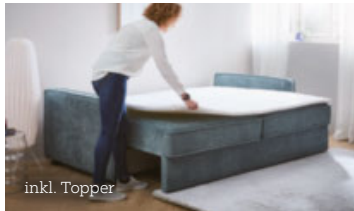

inkl. Bettkasten

inkl. Topper