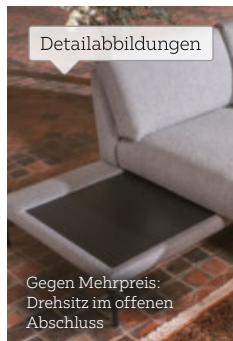

Nova - modernes Polstermöbelinterieur für höchste Ansprüche

ambiente

Puristisches Design im edlen Loungestil mit feinsten Materialien: Nova ist exklusiv für Ihre anspruchsvollen Wünsche konzipiert. Die möglichen unterschiedlichen Sitzraster erlauben individuellste Kreationen. Perfekte, handwerkliche Verarbeitung unterstreicht den hohen Qualitätsanspruch und sichert besten Komfort. Lassen Sie sich faszinieren und kreieren Sie unvergleichliche Einrichtungserlebnisse.

5.137,- UVP

1.999,-

61% SPAREN

LEDER-SOFA 2,5-SITZIG

Gesamtpreis für abgebildetes Leder-Sofa 2,5 sitzig **3.401,-**

Leder-Sofa 3-sitzig, echtes Leder, Rahmenkufe anthrazit pulverbeschichtet, ca. 198 x 86 x 94 cm 02970773/01 6.125,- UVP **2.499,-**
Gegen Mehrpreis: motor. Vorziehfunktion **1.049,-**, Kopfstütze **339,-**, Akku mit Ladestation **328,-**, Lendenkissen **215,-**, Dekokissen sowie große Stoff- und Lederauswahl

Leder-Sofa 2,5-sitzig, echtes Leder, Rahmenkufe anthrazit pulverbeschichtet, ca. 186 x 86 x 94 cm 02970773/02 5.137,- UVP **1.999,-**
Gegen Mehrpreis: **A** motor. Fußteilverstellung, Rückenverstellung mit Gasdruckfeder **1.209,-**, **B** Lendenkissen **193,-**, Akku mit Ladestation **320,-**, Dekokissen sowie große Stoff- und Lederauswahl

5 Jahre GARANTIE.
ambiente

Untergestelle wahlweise Edelstahloptik gebürstet oder anthrazit pulverbeschichtet