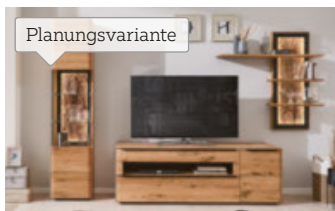

**4.599,-**

**WOHNWAND**  
Preis für Wohnwand  
wie abgebildet **5.237,-**

**Wohnwand**, Asteiche natur massiv, sichtbare  
Rückwände Korkeiche, ca. 357 x 204 x 54 cm  
02530125/01 **4.599,-**

- Gegen Mehrpreis:
- A** Metallrahmen inkl. LED-Beleuchtung  
und Korkeiche für Lowboard **299,-**
  - B** Metallrahmen inkl. LED-Beleuchtung  
und Korkeiche für Hängeschrank **339,-**