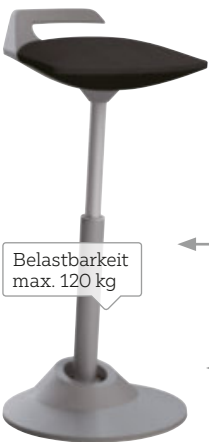

novel

Finden Sie Ihr ideales elektronisches Tischsystem: 72 individuelle Varianten

Gestellfarben
• Weiß
• Schwarz
• Silber

Größenauswahl
120 cm x 80 cm
140 cm x 80 cm
160 cm x 80 cm
180 cm x 80 cm

Dekorauswahl
• Weiß
• Graphit
• Navarra Eiche
• Kaschmir
• Lichtgrau
• Grandson-Eiche

Breite 120 cm

1.252,- UVP

58% SPAREN

519,-

SCHREIBTISCH

Schreibtisch, Kunststoff weiß, mit elektrischer Höhenverstellung, Gestell Metall weiß pulverbeschichtet, ca. 120 x 80 x 72 - 118 cm
12580271/11 1.252,- UVP **519,-**

Breite 140 cm

1.272,- UVP

58% SPAREN

529,-

SCHREIBTISCH

Schreibtisch, Kunststoff kaschmirfarbig, mit elektrischer Höhenverstellung, Gestell Metall schwarz pulverbeschichtet, ca. 140 x 80 x 72 - 118 cm
12580271/26 1.272,- UVP **529,-**

Breite 160 cm

1.288,- UVP

58% SPAREN

539,-

SCHREIBTISCH

Schreibtisch, Kunststoff graphitfarbig, mit elektrischer Höhenverstellung, Gestell Metall schwarz pulverbeschichtet, ca. 160 x 80 x 72 - 118 cm
12580271/30 1.288,- UVP **539,-**

Breite 180 cm

1.308,- UVP

549,- 58% SPAREN

SCHREIBTISCH

Schreibtisch, Kunststoff eichfarbig, mit elektrischer Höhenverstellung, Gestell Metall weiß pulverbeschichtet, ca. 180 x 80 x 72 - 118 cm
12580271/39 1.308,- UVP **549,-**

aeris

Noch aktiver und es wäre kein Sitzen mehr.

3 Jahre Garantie

469,- UVP

449,-

STEHHILFE

← praktischer Tragegriff

← konvexer Sitz

← vorgeneigte Mittelsäule

Belastbarkeit max. 120 kg

← multidimensionales Bewegungselement

← stabiler Standfuß

Stehhilfe - Aeris Muvman, Mikrofaser schwarz, mit automatischer Rückdrehfunktion, mit Antirutschring, Gestell Metall grau, ca. Ø 38 x 51 - 84 cm
23010002/11 469,- UVP **449,-**
Gegen Mehrpreis: große Farbauswahl

649,- UVP
619,-
BÜROHOCKER

Belastbarkeit max. 120 kg

← konvexer Sitz

← vertikales Schwingen zur Entlastung der Bandscheiben