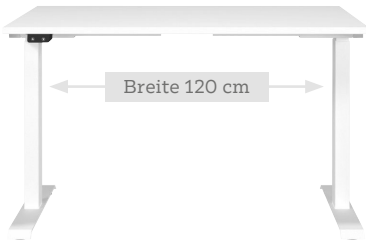

novel

Finden Sie Ihr ideales elektronisches Tischsystem: 72 individuelle Varianten

Gestellfarben
• Weiß
• Schwarz
• Silber

Größenauswahl
120 cm x 80 cm
140 cm x 80 cm
160 cm x 80 cm
180 cm x 80 cm

Dekorauswahl
• Weiß
• Graphit
• Navarra Eiche
• Kaschmir
• Lichtgrau
• Grandson-Eiche

Breite 120 cm

1.252,- UVP

58% SPAREN

519,-

SCHREIBTISCH

Schreibtisch, Kunststoff weiß, mit elektrischer Höhenverstellung, Gestell Metall weiß pulverbeschichtet, ca. 120 x 80 x 72 - 118 cm
12580271/11 1.252,- UVP **519,-**