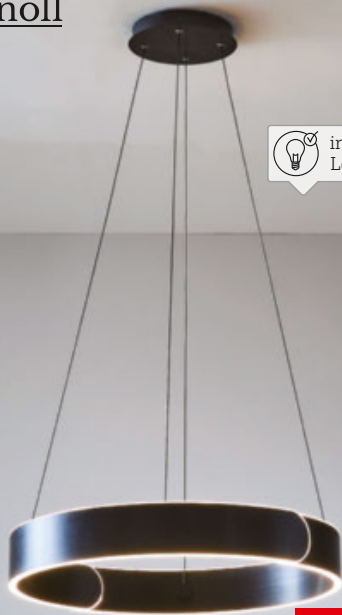

Dieter Knoll

inkl. Leuchtmittel

auch in aluminium- und messingfarbig erhältlich

299⁹⁰

1 LED-HÄNGELEUCHE

Dieter Knoll