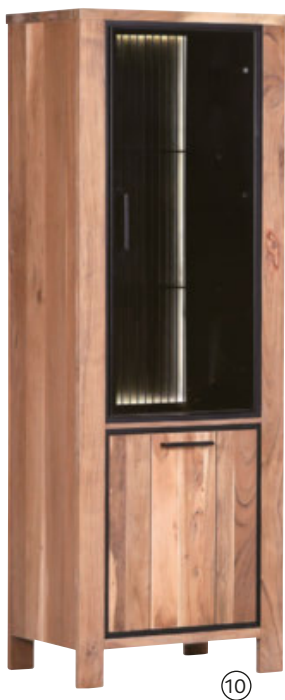

Schnelllieferprogramm Akazio - alle Wohn- und Speisezimmermöbel in 4 Wochen erhältlich

LANDSCAPE
THE COUNTRYSIDE OF LIFE

JUNGES WOHNEN 14 | 15

10

698,- UVP

299,-

14 Couchtisch