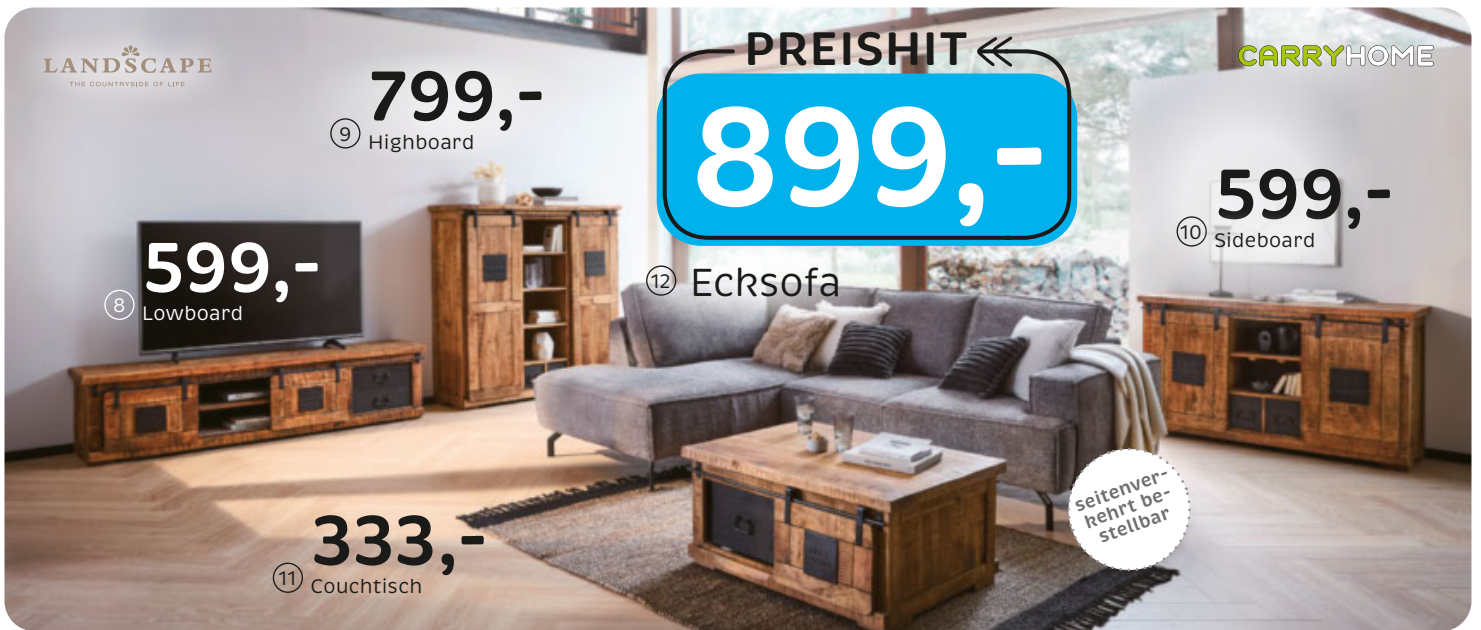

ambia.<sup>HOME</sup>

ambia.<sup>HOME</sup>

PREISHIT ←  
**399,-**

⑥ Sessel

**559,-**  
⑦ Big Sessel

**6 • Sessel**, Stoff plüsch weiß, Wellenunterfederung, Rücken echt bezogen, Füße Metall schwarz, ca. 138 x 83 x 85 cm **399,-** (18770971\_01)  
 Gegen Mehrpreis: Stoff- und Farbauswahl **7 • Big Sessel**, Cord beige, Wellenunterfederung, Rücken echt bezogen, Füße Holz antik, ca. 121 x 100 x 140 cm **559,-** (18770896\_02)

LANDSCAPE  
THE COUNTRYSIDE OF LIFE

CARRYHOME

799,-  
⑨ Highboard

PREISHIT ←  
899,-

599,-  
⑩ Sideboard

599,-  
⑧ Lowboard

⑫ Ecksofa

333,-  
⑪ Couchtisch

seitenver-  
kehrt be-  
stellbar

**Wohn-Programm**, Mango massiv sägerau, gebeizt und lackiert, Absetzung Metall schwarz pulverbeschichtet, Griffe Metall schwarz,  
**8 • Lowboard** 2-türig, 2 Schubladen, 1 Einlegeboden, ca. 200 x 50 x 45 cm **599,-** (23620641\_06) **9 • Highboard** 2-türig, Mango massiv sägerau,  
 gebeizt und lackiert, Absetzung Metall schwarz pulverbeschichtet, 2 Schubladen, 11 Einlegeböden, ca. 145 x 145 x 45 cm **799,-** (23620641\_02)  
**10 • Sideboard** 2-türig, 2 Schubladen, 3 Einlegeböden, ca. 145 x 85 x 45 cm **599,-** (23620641\_03) **11 • Couchtisch** 1-türig, 1 Schublade, 1 Ablagefach,  
 ca. 100 x 70 x 45 cm **333,-** (23620641\_09) **12 • Ecksofa**, Teddystoff g au, Rücken echt bezogen, mit 2 Zierkissen anthrazit, Füße Metall schwarz  
 pulverbeschichtet, ca. 270 x 77 x 190 cm **899,-** (18770580\_01)