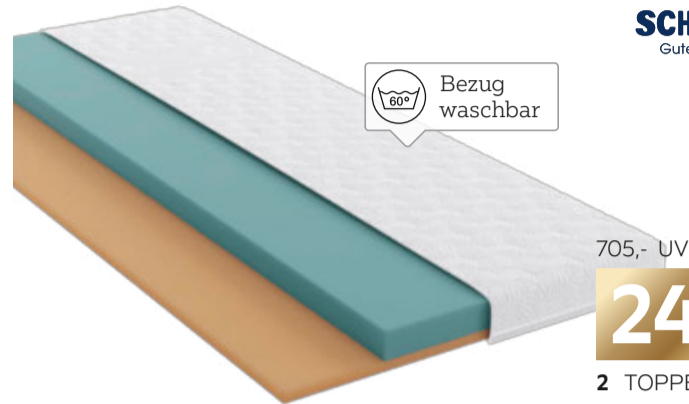

Bezug waschbar

705,- UVP **64% SPAREN**
249,-

2 TOPPER

SADENA
Schönes Wohnen

58% SPAREN
1.086,- UVP
449,-
3 SPIEGELSCHRANK
Gesamtpreis für den abgebildeten Spiegelschrank **473,90**

2.429,- UVP **949,-** **60% SPAREN**
3 WASCHTISCHKOMBINATION
Gesamtpreis für die abgebildete Waschtischkombination **1.019,90**

inkl. LED-Beleuchtung

Detailabbildungen

XORA

59% SPAREN
416,- UVP
169,-
4 HOCHSCHRANK

57% SPAREN
468,- UVP
199,-
4 SPIEGELSCHRANK

inkl. LED-Beleuchtung

248,- UVP **99,90**
4 UNTERSCHRANK

59% SPAREN

Front Hochglanz

XORA **JUBILÄUMS-Preis**

3.006,- UVP **999,-** **66% SPAREN**
5 BOXSPRINGBETT INKL. BETTKASTEN

preisgleich in Lederlook weiß erhältlich

inkl. LED-Beleuchtung

299,-
6 JUGENDSCHREIBTISCH
Gesamtpreis für den abgebildeten Jugendstisch **526,-**

299,-
6 JUGENDDREHSTUHL

PAIDI
Kinderwelten

1: Topper, Gesamthöhe ca. 7 cm, Komfortauflage aus Kaltschaum, Bezug versteppt mit Klimaband, abnehm- und waschbar, Lgf. ca. 90 x 200 cm 05010028/01 486,- UVP **149,-**

2: Topper, Gesamthöhe ca. 10 cm, Geltex®-Kern, Bezug abnehm- und waschbar, Lgf. ca. 90 x 200 cm 17250144/02 705,- UVP **249,-**

3: Badprogramm Front und Korpus kaschmirfarbig matt, Einfräsgriff schwarz
Waschtischkombination, bestehend aus: **Waschtischunterschrank** 2 Auszüge mit Softclose, wandhängend, inkl. LED-Profil, **Keramikwaschtisch** weiß, Breite ca. 122 cm 18640156/37 2.429,- UVP **949,-**
Spiegelschrank 3-türig, inkl. LED-Profil, mit Schalter-/Steckdosenelement, ca. 126 x 71 x 18 cm 18640156/38 1.086,- UVP **449,-**

Hochschrank 2-türig, ca. 34 x 171 x 33 cm 18640156/39 **329,-**
Gegen Mehrpreis: verschiedene Farben Größen und Beimöbel, sowie **A Griffset** schwarz für Spiegelschrantüren, 3-teilig **24,90** **B Waschtischarmatur** verchromt, Hochdruck, Metallcenter 11180096/13 **69,90**

4: Bad-Programm Front und Korpus weiß Hochglanz, Abdeckplatte Riviera-Eiche-Nachbildung,
Hochschrank 2-türig, 1 Schublade, ca. 30 x 186 x 33 cm 19770276/01 416,- UVP **169,-**
Waschbeckenunterschrank 2-türig, ca. 60 x 53 x 33 cm 19770276/02 269,- UVP **114,90**

Spiegelschrank mit LED-Beleuchtung, Schalter-/Steckdosenelement, Breite ca. 65 cm 19770276/03 468,- UVP **199,-**

Hängeschrank 1-türig, ca. 30 x 70 x 20 cm 19770276/05 195,- UVP **79,90**

Unterschrank 1-türig, 1 Schublade, ca. 30 x 72 x 33 cm 19770276/04 248,- UVP **99,90**

Gegen Mehrpreis: weitere Beimöbel sowie:

A Waschtischarmatur verchromt, mit Metallcenter, Hochdruck 11180096/13 **69,90**

B Handtuchhalter verchromt, 1-armig, Länge ca. 32 cm 18640028/19 **29,90**

C Keramikwaschbecken weiß, ca. 55 x 44 cm 19770264/19 **149,-**

5: Boxspringbett inkl. Bettkasten, Unterbau und Matratze Bonell-Federkern, Härtegrad II, inkl. Topper, Polsterkopfteil, Füße Kunststoff silberfarbig, mit blauer LED-Kopf- und Fußteilbeleuchtung, Lgf. ca. 140 x 200 cm Lederlook schwarz 01010225/01 3.006,- UVP **999,-**
Lederlook weiß 01010225/03 3.006,- UVP **999,-**