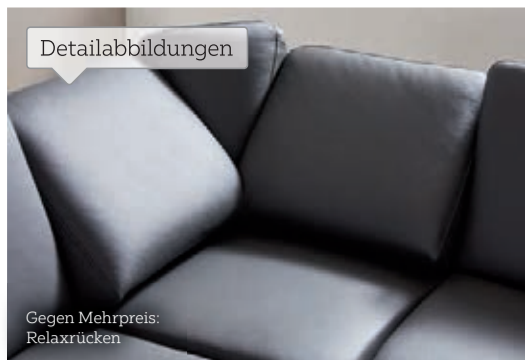

Detailabbildungen

Gegen Mehrpreis:
Relaxrücken