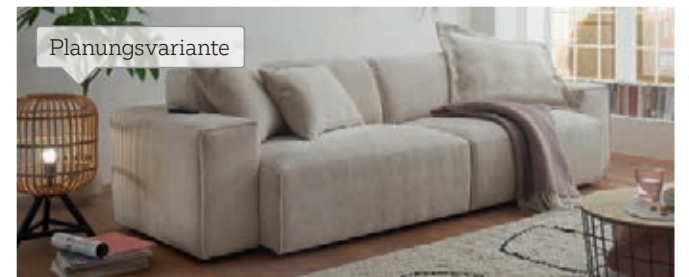

Detailabbildungen

Planungsvariante