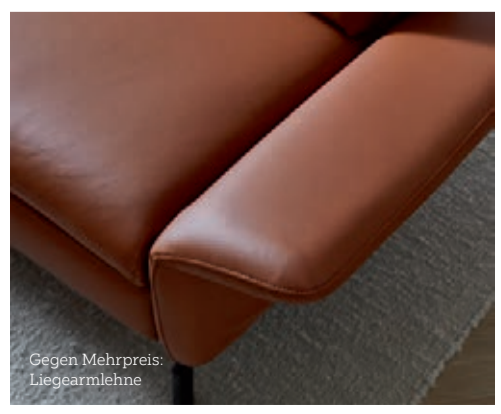

Gegen Mehrpreis:
Liegearmlehne

Leder-Wohnlandschaft, echtes Leder, Füße schwarz, ca. 220 x 279 cm 25070069/05 6.058,- UVP **1.999,-**
Gegen Mehrpreis: **A** je Premiumkopfstütze klein **239,-**, **B** je Premiumkopfstütze groß **268,-**, **C** Sitztiefenverstellung
für 3-Sitzer beidseitig **296,-**, **D** Liegearmlehne **118,-**, **E** je Nierenkissen **88,-**, Rücken echt bezogen **301,-**, Bettfunktion **514,-**,
Sitztiefenverstellung für 1,5 Sitzer **148,-**, Liegefläche echt bezogen **382,-**, Dekokissen sowie große Lederauswahl
Couchtisch, 5 mm Keramiktischplatte mit 6 mm Glastop, Gestell schwarz matt, ca. 120 x 38 x 70 cm 00690134/01 680,- UVP **249,-**