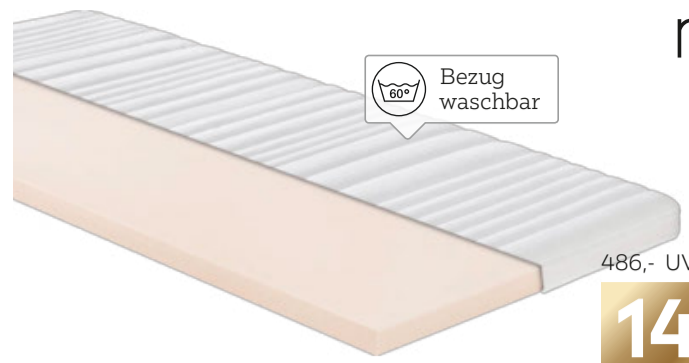

Bezug waschbar

486,- UVP **69% SPAREN**
149,-

1 TOPPER

SCHLAFRAFFIA
Guter Schlaf. Gutes Leben.