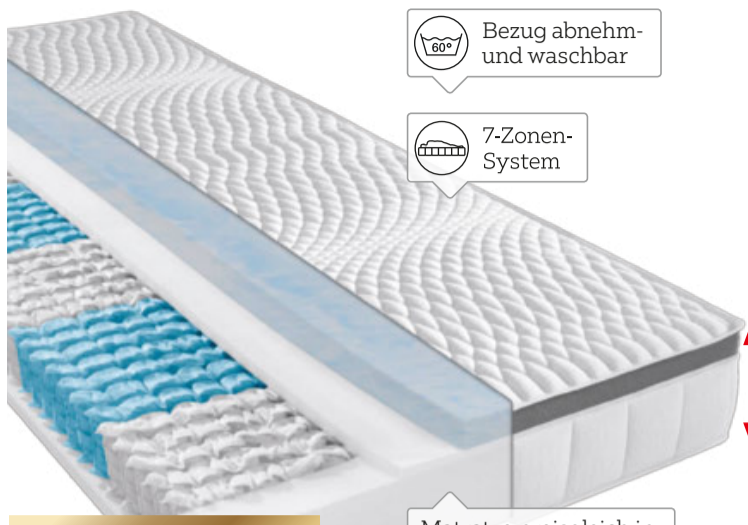

Matratze Curaçao 1000 TFK Gel

novel

Bezug abnehm- und waschbar

7-Zonen-System

1. **Bezug**
2. Doppeltuch mit grauem Klimaband
   - 4-seitiger Reißverschluss, 4 Griffbänder
   - abnehmbar und waschbar bis 60 °C
3. **Kern**
- 7-Zonen-Tonnen-Taschenfederkern mit Komfortschaumauflage
  - 688 Federn bei der Lgf. ca. 90 x 200 cm
  - wahlweise Härtegrad II, II oder IV erhältlich

Gesamthöhe: ca. 27 cm

1. **Topper**
2. intergrierter Gel-Aktiv Schaumtopper RG 40 (soft)
   - Höhe ca. 5 cm
   - Lgf. ca. 90 x 200 cm
   - 05010031/04-06 **399,-**

Matratze preisgleich in Härtegrad II, III und IV sowie in den Größen ca. 90 x 200 cm und 100 x 200 cm erhältlich

399,-

novel