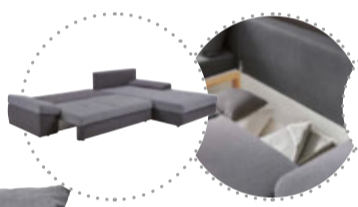

XXXL Farb-auswahl

PREISHIT ←
599,-

JUBILÄUMS-
PREIS

PREISHIT ←
699,-

inkl. Schlaf-funktion und Bett-hasten

XXXL Farb-auswahl

inkl. Schlaf-funktion und Bett-hasten

beidseitig montierbar