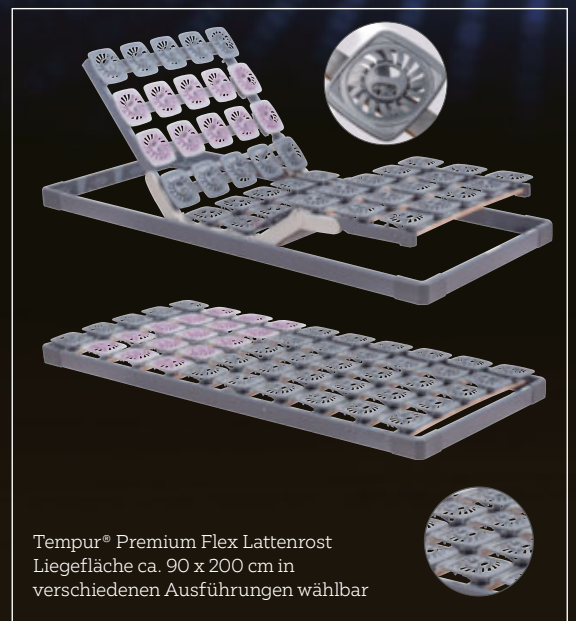

Tempur® Premium Flex Lattenrost
Liegefläche ca. 90 x 200 cm in
verschiedenen Ausführungen wählbar

Tempur® Premium Flex 500
23260068/13 798,- UVP **478,-**
Tempur® Premium Flex 2000
23260068/04 1.648,- UVP **988,-**
Tempur® Premium Flex 3000
23260068/05 1.948,- UVP **1.168,-**
Tempur® Premium Flex 4000
23260068/06 2.998,- UVP **1.798,-**

24/7 Online Shopping

Weitere Angebote finden Sie hier

Zum
Online
Shop

Alle Preise sind Abholpreise. Alle Artikel ohne Deko.

Artikelnummer unter xxxlutz.de eingeben für mehr Infos.