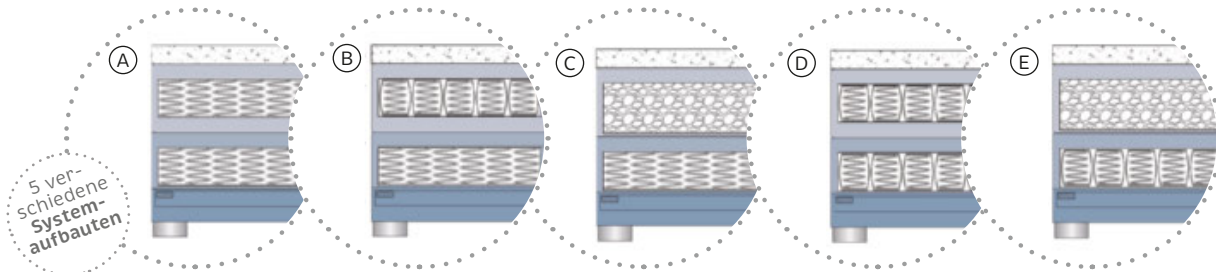

KOMFORT PUR.

Für den unvergleichlichen Liegekomfort sorgt die Kombination aus einem speziell gefederten Boxspringuntergestell sowie einer exakt darauf abgestimmten Matratze.

Aufbau von oben nach unten

Typ A: Topper; Bonellfederkernmatratze; Bonellfederkernunterpolsterung; Massivholzrahmen