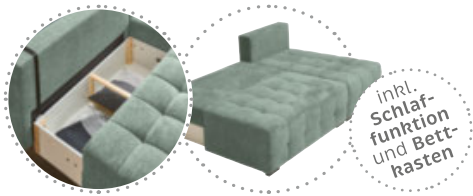

PREISHIT ←
799,-

⑯ 3-Sitzer-Sofa

PREISHIT ←
699,-

⑰ 2-Sitzer-Sofa

16 • 3-Sitzer-Sofa, Webstoff grau, Rücken echt bezogen, Füße Metall schwarz matt, 2 Rückenkissen, ca. 218 x 86 x 97 cm **799,-** (15810227_46) Gegen Mehrpreis: Stoff-, Leder- und Farbauswahl **17 • 2-Sitzer-Sofa**, Webstoff grau, Rücken echt bezogen, Füße Metall schwarz matt, 2 Rückenkissen, ca. 178 x 86 x 97 cm **699,-** (15810227_49)