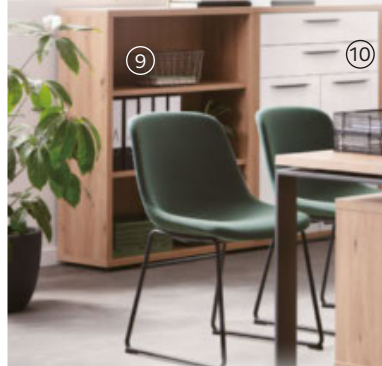

⑧ Drehstuhl

149,-

Büro-Programm Aurelio-Pine-Nachbildung, Absetzung grau, **1 • Aktenregal**, 2 Einlegeböden, 3 offene Fächer, ca. 51 x 132 x 43 cm **119,-** (00030001_50) **2 • Highboard** 2-türig, 2 Laden, 3 Einlegeböden, ca. 101 x 132 x 43 cm **229,-** (00030001_54) **3 • Aktenschrank** 1-türig, 2 Einlegeböden, ca. 51 x 132 x 43 cm **129,-** (00030001_52) **4 • Aktenschrank** 1-türig, 4 Einlegeböden, ca. 51 x 209 x 43 cm **149,-** (00030001_51) **5 • Aktenregal**, 4 Einlegeböden, 5 offene Fächer, ca. 51 x 209 x 43 cm **149,-** (00030001_49) **6 • Aktenschrank** 2-türig, 4 Einlegeböden, ca. 101 x 209 x 43 cm **249,-** (00030001_53) **7 • Eckschreibtisch**, 2 Schubladen, 3 offene Fächer, ca. 160 x 145 x 76 cm **299,-** (00030001_55) **8 • Drehstuhl**, schwarz/grau, Gestell Kunststoff sc warz, ca. 46 x 97 - 109 x 46 cm **149,-** (13190089_02)

PREISHIT ←

ab 99,90

⑨ Aktenregal

⑨

⑩