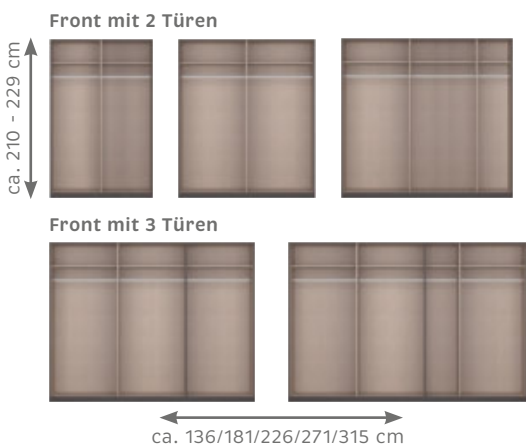

Frontvarianten in Holznachbildung, Spiegel, Glas und Hochglanz

Lassen Sie ihrer Kreativität freien Lauf

Front- und Korpusfarben

Griffleisten

Fronten Hochglanz

Fronten Glas

Passepartout

2 Höhen / 5 Schrankbreiten

Eckschränk mit Schwebetüren

umfangreiches praktisches Zubehör

2 • Schwebetürenschränk 2-türig, Lack weiß, Absetzung Glas weiß, Griffleisten Metall alufarbig, ca. 226 x 210 x 62 cm **499,-** (03800283_17) Gegen Mehrpreis: Farb- und Typenauswahl sowie Beimöbel und Schrankzubehör