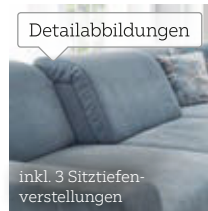

inkl. 3 Sitztiefenverstellungen

Mit **Boxspring** Polsterung inklusive

Wohnlandschaft, strapazierfähiger Bezugsstoff, Rücken echt bezogen, mit 3 Sitztiefenverstellungen, Sitz: Boxspring, Fuß Metall glänzend, ca. 301 x 260 cm 07110088/01 5.438,- UVP **2.199,-** Gegen Mehrpreis: **A** je Kopfteilverstellung **117,-**, **B** je Nierenkissen **31,-**, Schlaffunktion **327,-**, Schubkasten **114,-**, Aufklappfunktion **114,-**, Dekokissen sowie große Stoffauswahl