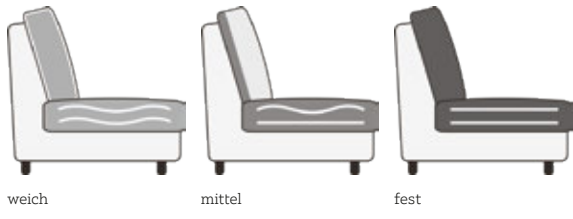

für Staubsaugerroboter geeignet

Gegen Mehrpreis: motor. Wallaway-Funktion

Gegen Mehrpreis: motor. Sitzvorzug

- 2 verschiedene Sitzhöhen preisgleich wählbar / 46 cm oder 48 cm
- 3 verschiedenen Sitzhärten erhältlich
- 4 verschiedene Armlehnen erhältlich
- 3 verschiedene Sitzbreiten erhältlich