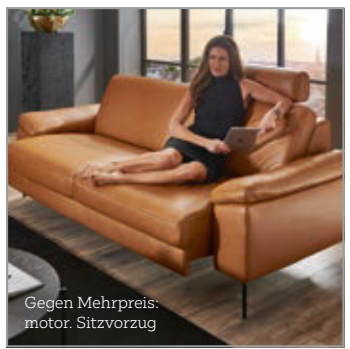

für Staubsaugerroboter geeignet

Gegen Mehrpreis: motor. Wallaway-Funktion

Gegen Mehrpreis: motor. Sitzvorzug

- 2 verschiedene Sitzhöhen preisgleich wählbar / 46 cm oder 48 cm
- 3 verschiedenen Sitzhärten erhältlich
- 4 verschiedene Armlehnen erhältlich
- 3 verschiedene Sitzbreiten erhältlich