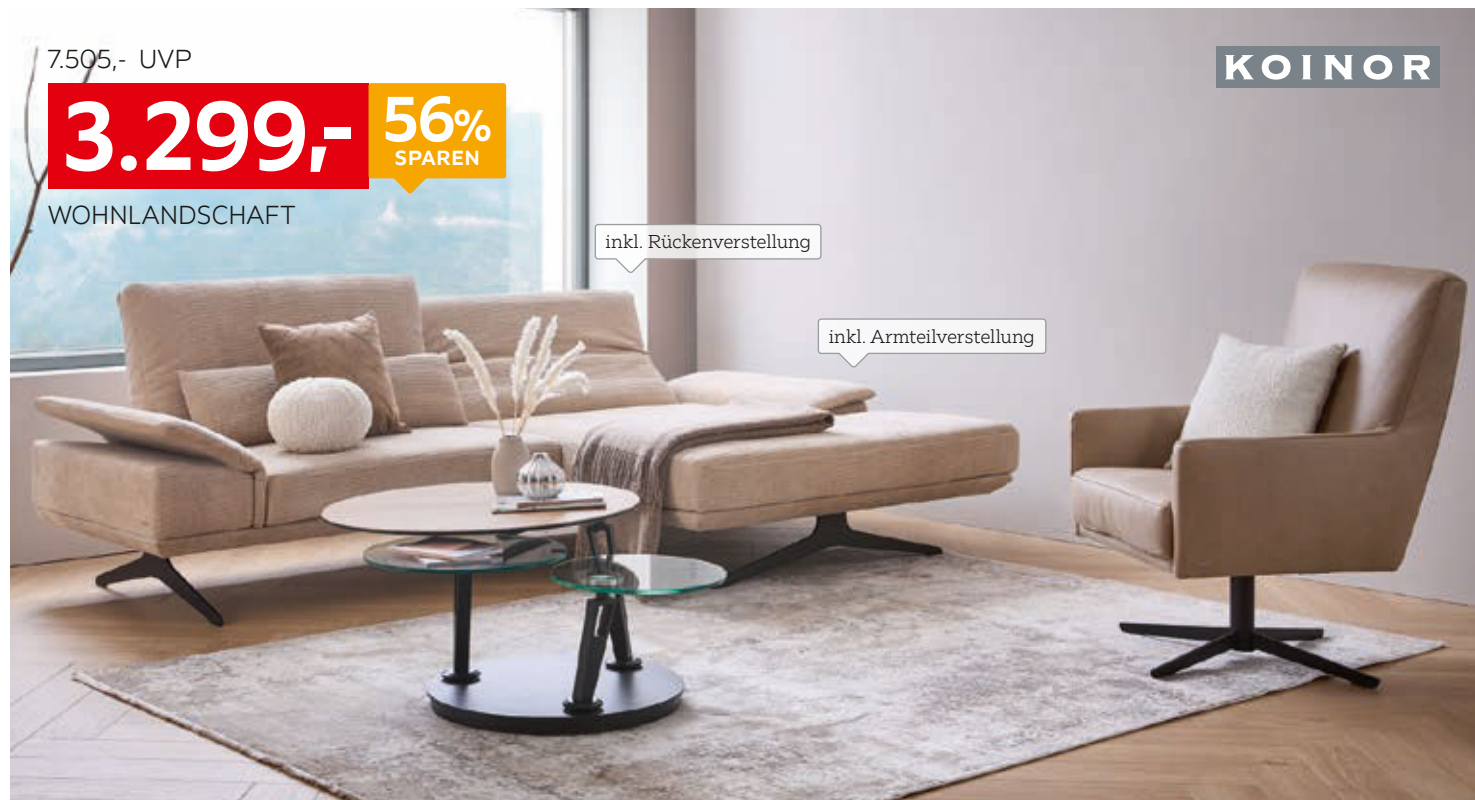

WOHNLANDSCHAFT

KOINOR

Wohnlandschaft, strapazierfähiger Bezugsstoff, mit Rücken- und Armteilverstellung,
Metallkufe schwarz matt, ca. 284 x 158 cm 11710131/03 7.505,- UVP **3.299,-**
Gegen Mehrpreis: Dekokissen sowie große Stoff- und Lederauswahl
Couchtisch, Tischplatte Keramik-Eiche, 2x Glasplatte, Gestell schwarz matt,
ca. 77 (132) x 77 x 43 cm 09200001/01 2.163,- UVP **999,-**
Leder-Sessel, echtes Leder, Metalldrehkreuz schwarz matt,
ca. 68 x 80 x 100 cm 11710131/04 3.028,- UVP **1.199,-**