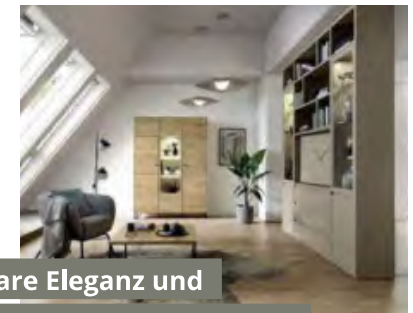

furn plan

69%
SPAREN

8.873,- UVP
2.699,-

WOHNWAND
Gesamtpreis für Wohnwand
wie abgebildet **3.711,-**

DIE SCHÖNHEIT DER NATUR

Entdecken Sie Möbel aus Asteiche

Asteiche steht für unverwechselbare Eleganz und robuste Qualität. Mit ihrer charakteristischen Maserung und den natürlichen Ästen bringt sie ein Stück Natur direkt in Ihr Zuhause.