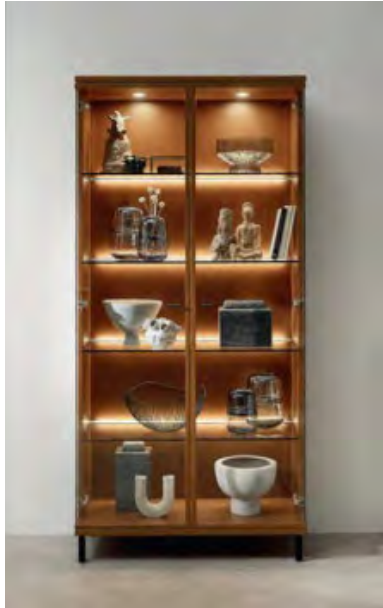

Mein Möbelhaus.
Mein xxxlutz.de

XXX Lutz

INVIVUS

Einrichtung zum Leben

Deepline ist erhältlich in sämtlichen Furnier- und Lackvarianten, einschließlich Matt und Hochglanz, für maximale Designfreiheit.

Wohnwand, Front und Korpus Lack schwarz, Rückwand-Panel Nussbaum, ca. 345 x 237 x 49 cm 19830192/10 8.857,- UVP **2.999,-**
Gegen Mehrpreis: