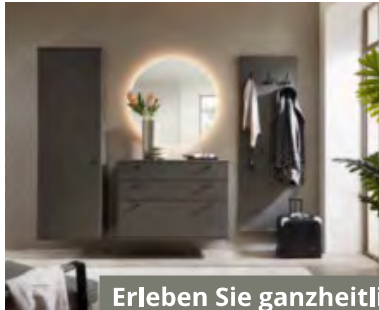

Erleben Sie ganzheitliches Wohnen mit individuell geplanten Möbeln für Wohn-, Ess-, Büro- und Garderobengebiete – maßgeschneidert und harmonisch.

EINRICHTEN NACH MASS —

individuelle Möbel für jeden Raum.