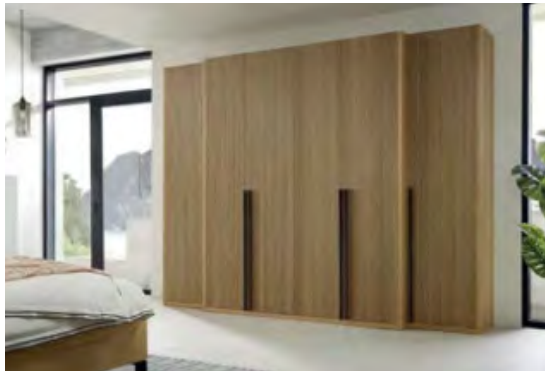

INVIVUS

Einrichtung zum Leben