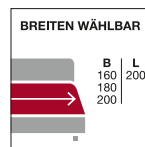

Entspannt zurücklehnen: Das leicht schräg gestellte Kopfteil bietet durch seine sanfte Rücken- neigung besten Anlehnekomfort zum Relaxen.