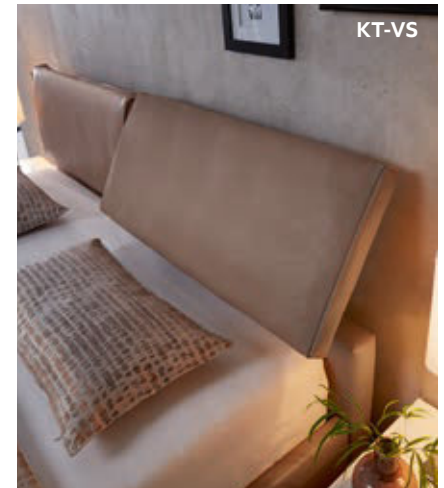

Flexible Kopfteilhöhe: Das zurückhaltende Kopfteil KTG-K ist perfekt für Puristen. Zudem lässt es sich auf Wunsch kürzen – so meistern Sie jede Raumsituation, das ist ideal bei Dachschrägen.

Fügt sich perfekt in jedes Schlafzimmer ein: CASA KTS. Mit seinem kubischen Kopfteil strahlt es dezente Eleganz aus und überzeugt durch raffinierte Verarbeitungsdetails.

Ein Bett als Blickfang - CASA mit dem Kopfteil KTR:

Das Kopfteil KTR ist nicht nur optisch ein Blickfang, sondern bietet Ihnen zudem besten Anlehnkomfort - so stilvoll kann Qualität aussehen.

KTD

KT-VS

Besten Anlehnkomfort für entspannte Stunden: die Kopfteile KTD und KT-VS zeigen sich mit aufwendig handwerklicher Verarbeitung und setzen stilvolle Akzente.