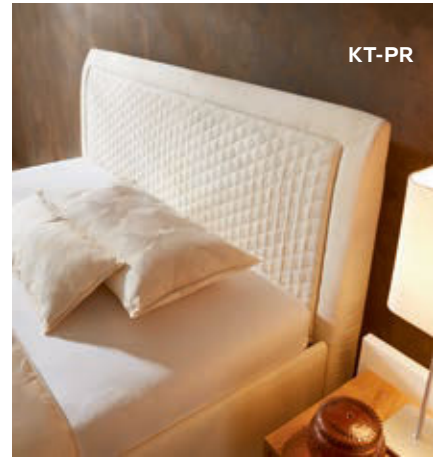

manuell verstellbar

BREITEN + LÄNGEN WÄHLBAR

	B	L
↑	100	200
↔	120	210
↔	140	220
↔	160	
↔	180	
↔	200	

Ganz auf Sie eingestellt – COMPOSIUM KTV:

So schön ist individueller Wohlfühlkomfort. Das Kopfteil KTV überzeugt nicht nur durch seinen hohen Kuschelfaktor und die harmonische Linienführung, sondern auch durch sein puristisch klares Design.