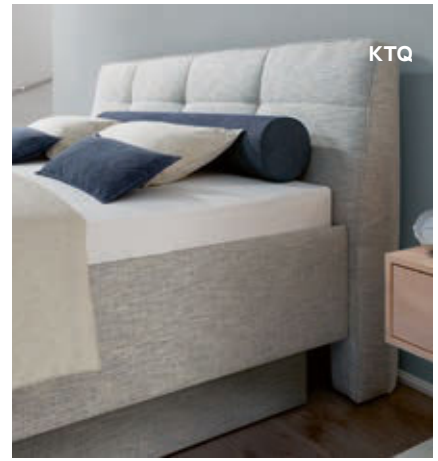

Ganz auf Sie eingestellt – COMPOSIUM KTV:

So schön ist individueller Wohlfühlkomfort. Das Kopfteil KTV überzeugt nicht nur durch seinen hohen Kuschelfaktor und die harmonische Linienführung, sondern auch durch sein puristisch klares Design.

Hochwertige Kopfteildesigns: Ob mit kuscheliger Kassettenoptik bei dem Kopfteil KTQ oder handwerklicher Rautensteppung bei KT-PR. Ihr Compositium zeigt sich stets elegant und stilvoll.