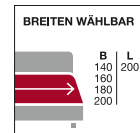

BF-GL MULTIPLE POWER

Die 7-Zonen Tonnentaschenfederkern-Matratze mit anschmiegsamer GELAXET-Oberfläche. Atmungsaktiver Bezug, beidseitiges PU-Schaumpolster, Matratzenkern ist im Bezug drehfähig. Veloursunterseite sorgt für festen Halt auf der Boxspring-Unterpolsterung.