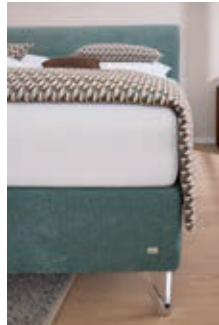

MADE IN GERMANY

BREITEN + LÄNGEN WÄHLBAR

	B	L
↕	100	200
↔	120	210
↔	140	220
↔	160	
↔	180	
↔	200	

Wählen Sie Ihre rückenschonende Sitz-/ Liegehöhe ab 59 cm bis 70 cm.

Cocooning auf die stilvolle Art: Das neue Kopfteil **KT-QC** brilliert mit einer handwerklich aufwendigen Kassettensteppung und einer seitlichen Aufpolsterung für höchsten Anlehnkomfort. In Verbindung mit bestem Boxspringkomfort eine stilvolle Komposition für erholsame Nächte und entspannte Stunden im Bett.

Hochwertige Kopfteil-Designs: Ob mit geradlinig puristischer Optik bei dem Kopfteil KTE oder dem kuschligen KTR. Ihr ADESSO zeigt sich stets elegant und stilvoll.

Mehr Komfort bei ADESSO:

Jedes ADESSO ist mit motorischer Verstellung via Kabelschalter, Fernbedienung/ APP erhältlich oder in starrer Ausführung. Zudem optional mit abziehbarer Unterbauhülle für eine durchgängige Vorderansicht statt sonst zwei sichtbaren Boxen.

Prima Klima:

Die von RUF | Betten entwickelte AIRVent®-Belüftung sorgt für angenehme Durchlüftung von Matratze und Unterbau. Damit herrscht stets ein frisches Mikroklima und Sie genießen Ihre wohlverdiente Ruhe mit einem sicheren Gefühl.