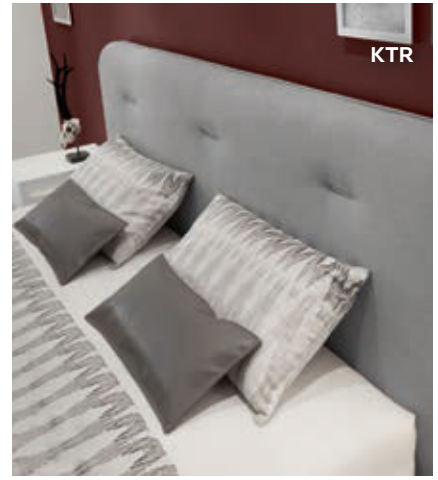

MADE IN GERMANY

BREITEN + LÄNGEN WÄHLBAR

	B	L
↕	100	200
↔	120	210
↔	140	220
↔	160	
↔	180	
↔	200	

Wählen Sie Ihre rückenschonende Sitz-/ Liegehöhe ab 59 cm bis 70 cm.

KTE

KTR

Cocooning auf die stilvolle Art: Das neue Kopfteil **KT-QC** brilliert mit einer handwerklich aufwendigen Kassettensteppung und einer seitlichen Aufpolsterung für höchsten Anlehnkomfort. In Verbindung mit bestem Boxspringkomfort eine stilvolle Komposition für erholsame Nächte und entspannte Stunden im Bett.