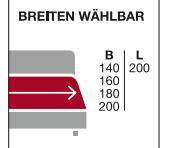

MADE IN GERMANY

GRADO ist ein **Boxspringbett**, das ausgesuchten Komfort bietet. Es ist ausgestattet mit einer **motorischen Verstellung**, die sich ganz einfach per Knopfdruck (Kabelschalter) an Sie anpasst. Kombiniert mit dem **patentierten QLX Schlafkomfort**, dem bequemen **Kopfteil mit Rautensteppung** und einer **großen Stoffauswahl** steht bestem Boxspringfeeling nichts mehr im Weg.