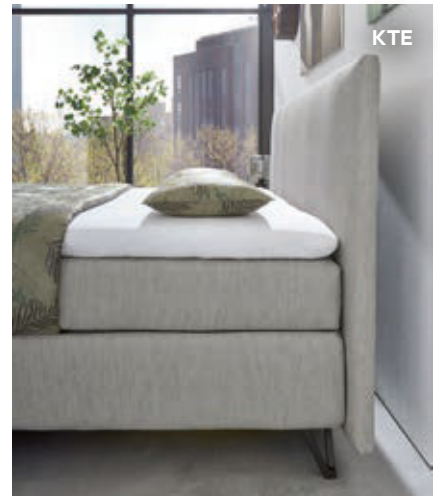

MADE IN GERMANY

BREITEN + LÄNGEN WÄHLBAR

	B	L
↕	100	200
↔	120	210
↔	140	220
↔	160	
↔	180	
↔	200	

Wählen Sie Ihre rückenschonende Sitz-/ Liegehöhe ab 59 cm bis 70 cm.

KTE

KTR

Cocooning auf die stilvolle Art: Das neue Kopfteil **KT-QC** brilliert mit einer handwerklich aufwendigen Kassettensteppung und einer seitlichen Aufpolsterung für höchsten Anlehnkomfort. In Verbindung mit bestem Boxspringkomfort eine stilvolle Komposition für erholsame Nächte und entspannte Stunden im Bett.