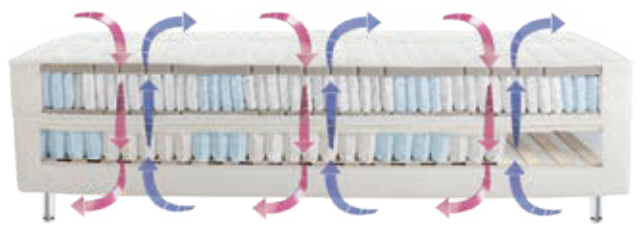

MADE IN GERMANY

BREITEN + LÄNGEN WÄHLBAR

	B	L
↕	100	200
↔	120	210
↔	140	220
↔	160	
↔	180	
↔	200	

Wählen Sie Ihre rückenschonende Sitz-/ Liegehöhe ab 59 cm bis 70 cm.

KTE

KTR

Cocooning auf die stilvolle Art: Das neue Kopfteil **KT-QC** brilliert mit einer handwerklich aufwendigen Kassettensteppung und einer seitlichen Aufpolsterung für höchsten Anlehnkomfort. In Verbindung mit bestem Boxspringkomfort eine stilvolle Komposition für erholsame Nächte und entspannte Stunden im Bett.

Hochwertige Kopfteil-Designs: Ob mit geradlinig puristischer Optik bei dem Kopfteil KTE oder dem kuschligen KTR. Ihr ADESSO zeigt sich stets elegant und stilvoll.

Mehr Komfort bei ADESSO:

Jedes ADESSO ist mit motorischer Verstellung via Kabelschalter, Fernbedienung/ APP erhältlich oder in starrer Ausführung. Zudem optional mit abziehbarer Unterbauhülle für eine durchgängige Vorderansicht statt sonst zwei sichtbaren Boxen.