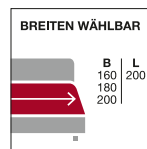

BKS: Liegehöhe ab ca. 510 mm

24/7 Online Shopping

Weitere Angebote finden Sie hier

2.999,-

BOXSPRINGBETT

RUF | BETTEN

SITA

Komfort und
Stil für Ihr
Schlafzimmer