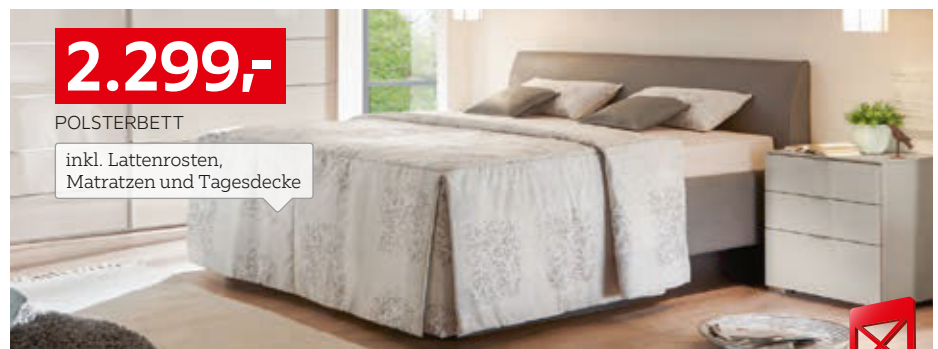

Polsterbett, Lederlook hellgrau, Bettkasten DLT belüftet in Super-Komforthöhe, Einbau-Federholzrahmen LRB mit Zugfeder, 5-Zonen-Bonell-Federkernmatratzen M4, Härtegrad II, Kopfteil leicht geschwungen, inkl. Tagesdecke, Lgf. ca. 180 x 200 cm

02230011/17 **2.299,-**

24/7 Online Shopping

Weitere Angebote finden Sie hier

Mein Möbelhaus. Mein xxxlutz.de