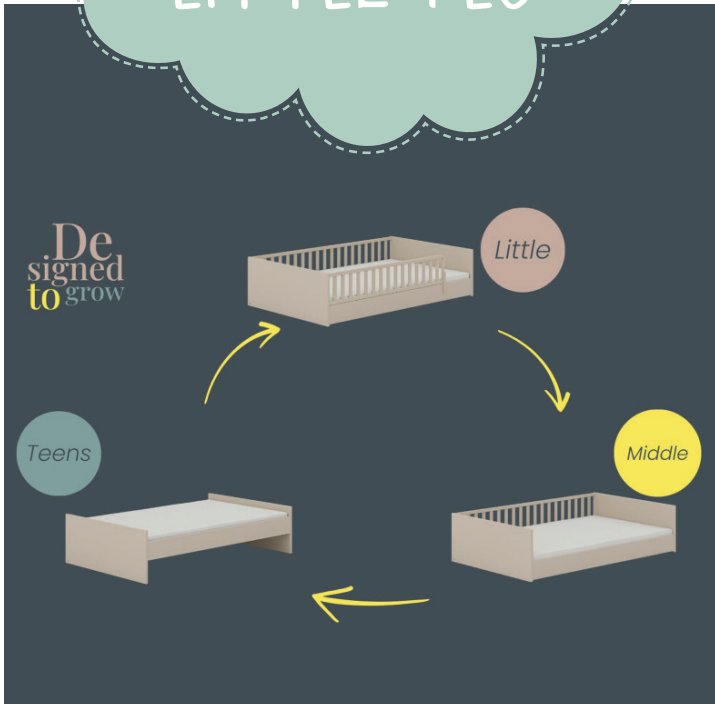

Mein Möbelhaus.
 Mein xxxlutz.de

LITTLE FLO

Kinderwelten

AB **369⁹⁰**

BODENBETT

BESONDERS VIEL EIGENSTÄNDIGKEIT UND GEBORGENHEIT IM BODENNAHEN BETT

In dem besonders niedrigen Bett mit Schutz ringsum hat dein Nachwuchs einen behüteten Raum zum Schlafen, Spielen und Kuscheln. Das bodennahe Bett animiert es dazu, eigenständig zu entscheiden, wann es sich in sein Little Flo legen und auch wieder aufstehen möchte. Die Gitterseiten schützen dein Kleinkind davor, herauszufallen und bilden ein kuscheliges Nest. Der optionale Rausfallschutz für den Einstieg bietet in der Anfangszeit zusätzliche Sicherheit.

Absturzsicherung, ca. 42 x 25 x 2 cm 03450101/10-12 **49,99**

Bettkasten, ca. 99 x 20 x 95 cm 03450101/13-15,17-22 **159,90**

24/7 Online Shopping

Weitere Angebote finden Sie hier

Alle Preise sind Abholpreise. Alle Artikel ohne Deko.

Artikelnummer unter xxxlutz.de eingeben für mehr Infos.

LITTLE FLO

3 X 3 X 3 – STELLE DAS PERFEKTE BETT FÜR DEIN KIND ZUSAMMEN

Drei Farben, drei Bettbreiten und drei Aufbaumöglichkeiten

LITTLE, MIDDLE, TEENS

Bereite dich mit Little Flo auf das Großwerden deines Kindes vor. Du kannst dabei jeden Entwicklungsschritt gelassen begleiten, denn alle nötigen Teile für die drei Umbauvarianten des Bodenbettes werden bereits mitgeliefert. So bist du bereit, wenn dein Kind es ist. Das bodennahe Kinderbett wandelt sich flexibel in ein Jugendbett – kombiniere es mit einer unserer PAIDI-Möbelserien und gestalte so einen Raum, in dem sich Teenager rundum wohlfühlen.