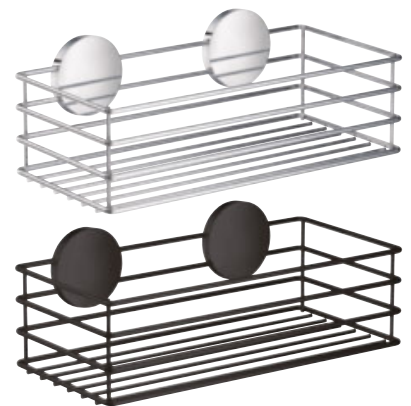

AB **23⁹⁰**

DUSCHKORB

Duschkorb verchromt 13110032/01 **23,90**

Duschkorb schwarz 13110032/07 **24,90**

in Schwarz oder verchromt erhältlich

24/7 Online Shopping

Weitere Angebote finden Sie hier

Alle Preise sind Abholpreise. Alle Artikel ohne Deko.

Artikelnummer unter xxxlutz.de eingeben für mehr Infos.