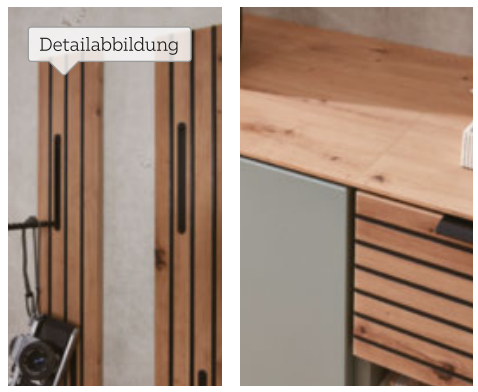

voleo
DAS MÖBEL

899,-

1 GARDEROBE 7-TEILIG

Detailabbildung

1: Garderobenset 7-teilig schilffarbig supermatt, Absetzungen Eiche-Artisan-Nachbildung Riffeloptik
Hängeschrank 1 Tür, ca. 55 x 179 x 37 cm,
Hängeschuhschrank breit 2 Klappen, ca. 100 x 84 x 37 cm,
Hängeregale 1 Schublade, 3 offene Fächer, ca. 25 x 84 x 37 cm,
Hängeschuhschrank schmal 2 Klappen, ca. 55 x 84 x 37 cm,
Wandspiegel ca. 180 x 60 x 2 cm,
Garderobenpaneel 3 Klapphaken, ca. 13 x 151 x 16 cm
 27370455/06,01-05 2.730,- UVP **899,-**