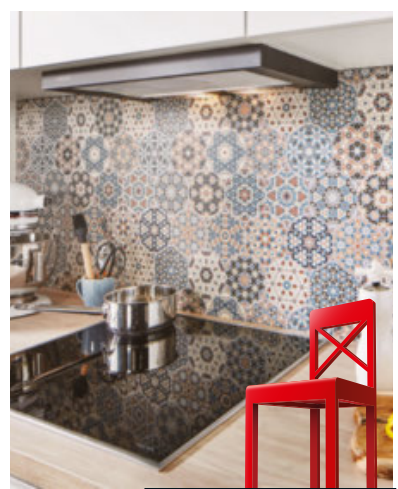

inkl. Nischenrückwand

LIEFERPREIS ^{L)}

4.999,-

0% ZINSEN ^{F)} - BEI 36 MONATEN MTL. 13 8⁹⁷

Einbauküche Top Soft,
Front Lack kristallweiß, ca. 300 + 247 cm
21900097/02 **4.999,-**

INKLUSIVE
Einbauspüle, Geräten von Dieter Knoll:
Geschirrspüler DKDT2561SK EEK: (Spektrum von A bis G),
Backofen DKB65902XK EEK: **A+** (Spektrum von A+++ bis D),
Glaskeramikkochfeld DKEV6646XB,
Einbaukühlschrank DKBA1424SK EEK: (Spektrum von A bis G),
Dunstabzug DK6HP661B EEK: **A** (Spektrum von A+++ bis D)