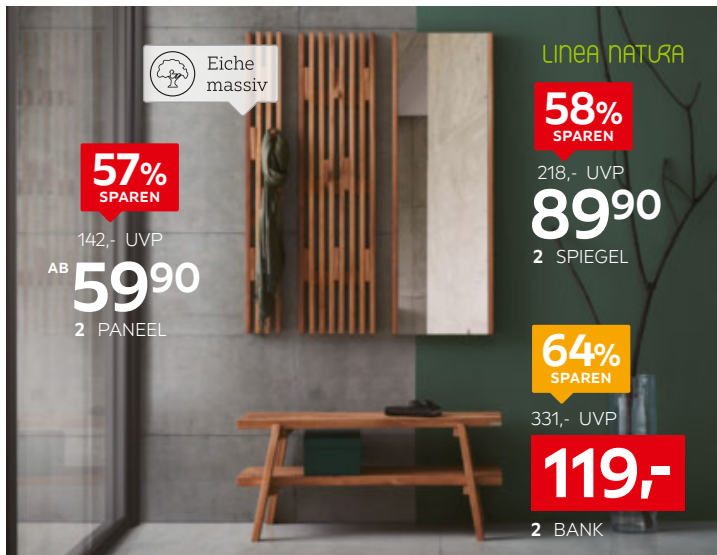

voleo
DAS MÖBEL

899,-

1 GARDEROBE 7-TEILIG

Detailabbildung

1: Garderobenset 7-teilig schilffarbig supermatt, Absetzungen Eiche-Artisan-Nachbildung Riffeloptik
Hängeschrank 1 Tür, ca. 55 x 179 x 37 cm,
Hängeschuhschrank breit 2 Klappen, ca. 100 x 84 x 37 cm,
Hängeregale 1 Schublade, 3 offene Fächer, ca. 25 x 84 x 37 cm,
Hängeschuhschrank schmal 2 Klappen, ca. 55 x 84 x 37 cm,
Wandspiegel ca. 180 x 60 x 2 cm,
Garderobenpaneel 3 Klapphaken, ca. 13 x 151 x 16 cm
 27370455/06,01-05 2.730,- UVP **899,-**