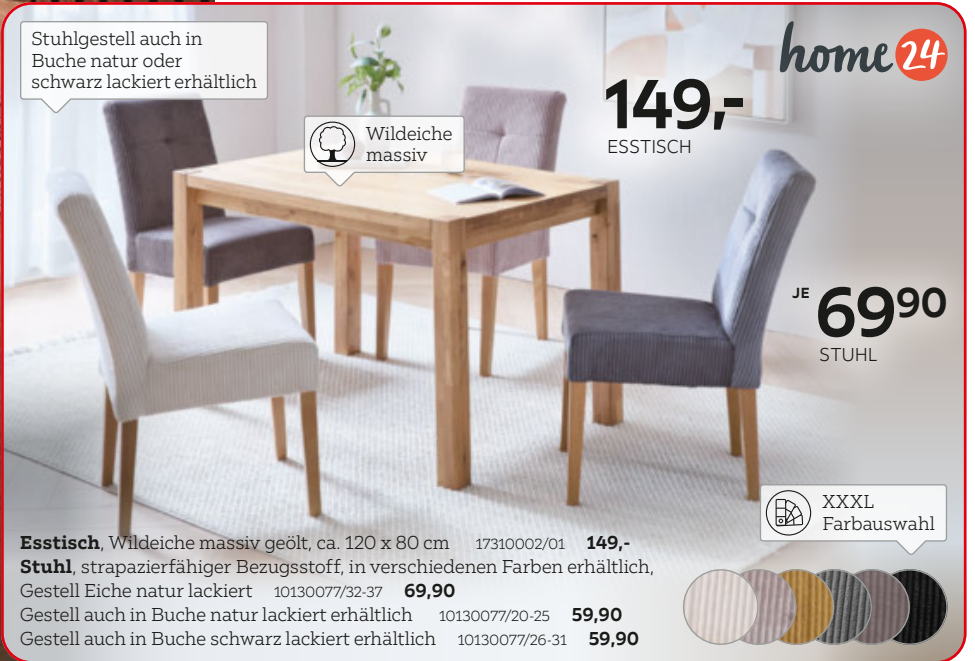

novel

613,- UVP

149,- **75% SPAREN**

LEDER-BARHOCKER

XXXX Farbauswahl

Leder-Barhocker, echtes Leder, in verschiedenen Farben erhältlich, Gestell schwarz, ca. 54 x 92-112 x 55 cm 27310046/04-06 613,- UVP **149,-**

echtes Leder

höhenverstellbar

SPEISEN 06 | 07

Stuhlgestell auch in Buche natur oder schwarz lackiert erhältlich

Wildeiche massiv

149,- ESSTISCH

home24

JE **69⁹⁰** STUHL