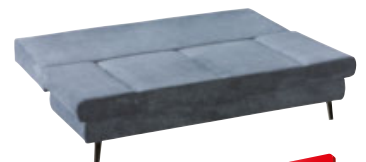

Mit **wenigen Handgriffen** vom gemütlichen **Sofa** zum komfortablen **Bett!**

novel

1.628,- UVP

**599,-**

**63%**  
SPAREN

SCHLAFSOFA

inkl. Hubmatik-Beschlag

inkl. Schlaffunktion