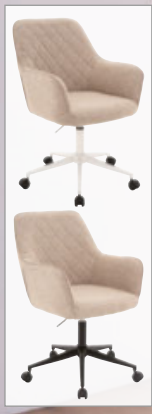

**99<sup>90</sup>**  
BADRÜCKWAND

301,- UVP

**99<sup>90</sup>** 66% SPAREN

DREHSTUHL

XXXL Farbauswahl

**Schreibtisch** 1-türig, Wotan-Eiche-Nachbildung, Front weiß matt, 4 Schubladen, 4 Fächer, Griffe Kunststoff silberfarbig, mit Monitoraufsatz, ca. 138 x 67 x 92 cm 07780045/01 406,- UVP **159,-**  
**Drehstuhl**, Mikrofaser grau oder naturfarbig, Gestell Metall schwarz oder weiß pulverbeschichtet, ca. 57 x 88 - 100 x 62 cm 23810290/01-02,05 301,- UVP **99,90**