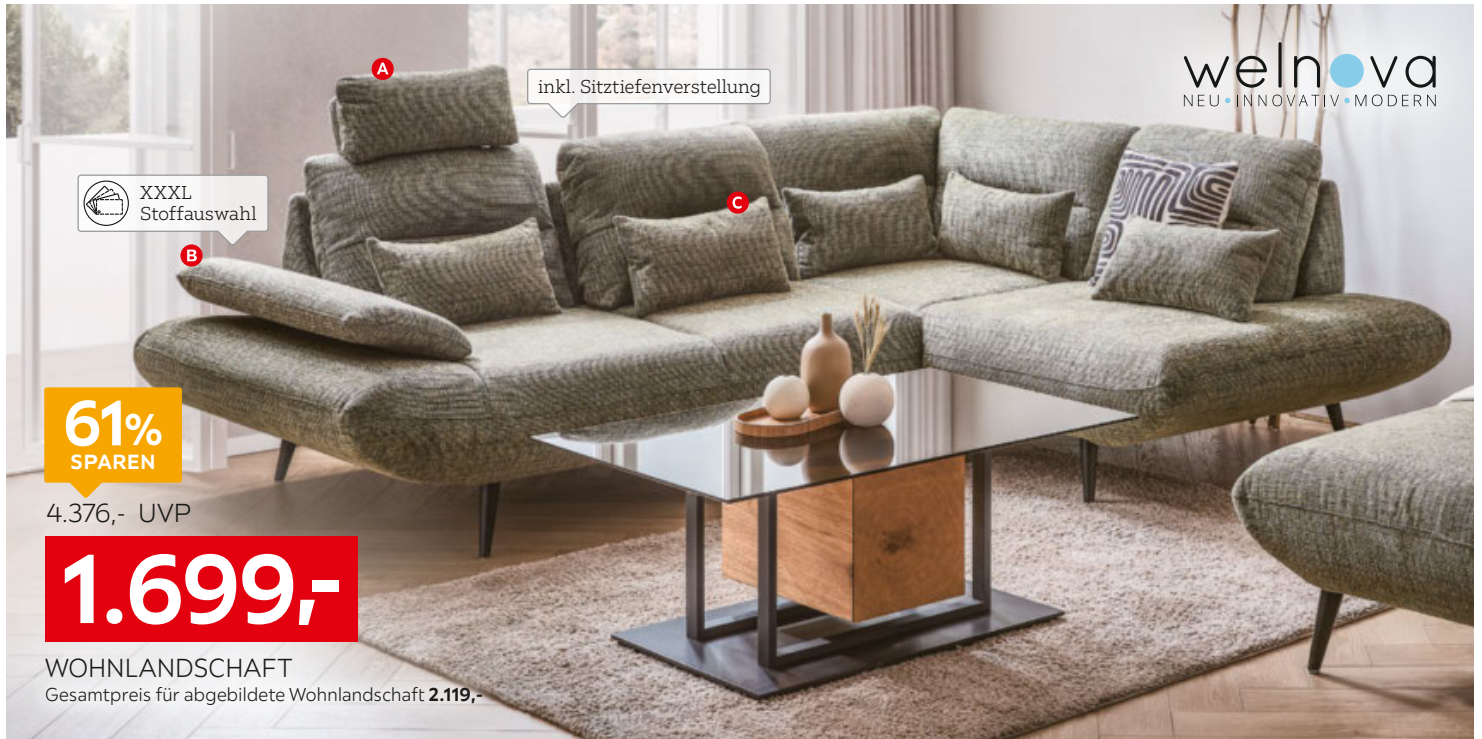

24/7
Online
Shopping

Mein Möbelhaus.
Mein xxxlutz.de

XXXLutz

trendiger Cordstoff

Wohnlandschaft,

strapazierfähiger Bezugsstoff,
Sitz Kaltschaum, Füße Metall schwarz,
ca. 177 x 302 cm 07110081/01 4.378,- UVP **1.399,-**
Gegen Mehrpreis:
A Sitztiefenverstellung für 3-Sitzer **236,-**
B je Kopfstütze **178,-**
C je Nierenkissen **40,-**
Bettauszug **422,-**
Dekokissen sowie große Stoffauswahl