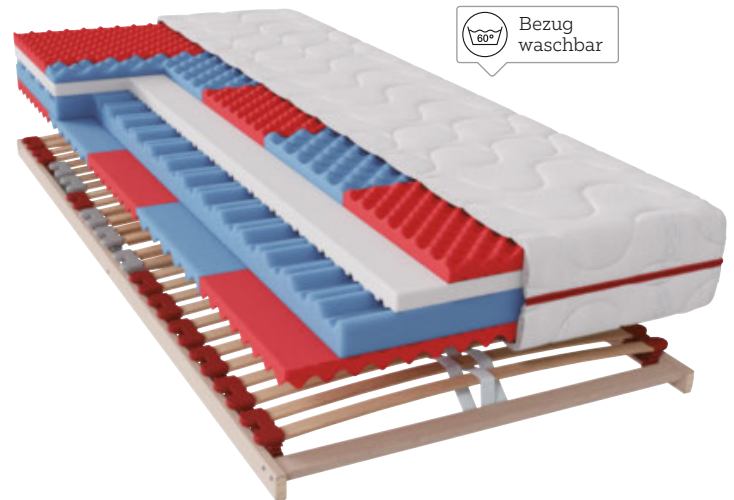

7-Zonen-System

80°C
Bezug waschbar

249,-

MATRATZEN-SET

Matratzen-Set, Komfortschaummatratze,

Höhe ca. 21 cm, 7-Zonen-System, Härtegrad II, spezielle Kern-Technologie zur Unterstützung der Wirbelsäulenstreckung, Luftzirkulation durch speziellen Kernaufbau und Materialien, Doppeltuchbezug abnehm- und waschbar, **Lattenrost**, 28 hochelastische Federholzleisten in Duo-Kappen, Kopfteil manuell verstellbar, individuelle Härteregulierung, Lgf. ca. 90 x 200 cm 21300089/01 **249,-**

sleeptex

80°C
Bezug waschbar

399,-

MATRATZEN-SET

Matratzen-Set, Wendematratze,

Höhe ca. 19 cm, Komfortschaumkern mit Mehrzonen-Noppenauflage, 1x Härtegrad II, 1x Härtegrad III, Doppeltuchbezug abnehm- und waschbar, **Lattenrost**, 14 Doppellattenelemente in Kautschukkappen, individuelle Härtegradeinstellung im Beckenbereich, Lgf. ca. 90 x 200 cm 26380077/01 **399,-**