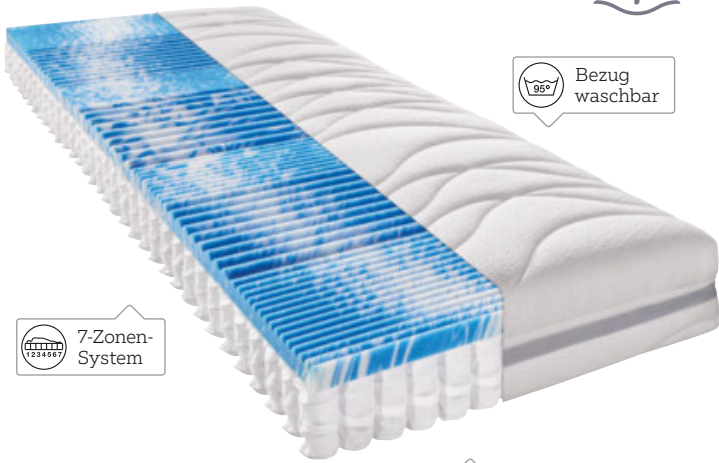

sleeptex

7-Zonen-System

95°C
Bezug waschbar

XXXL Vorteil
Matratze preisgleich in Härtegrad II und III sowie in den Größen ca. 90 x 200 cm und 100 x 200 cm erhältlich

199,-

TASCHENFEDERKERN
MATRATZE

Taschenfederkernmatratze,

Gesamthöhe ca. 22 cm, Gelart-Schaumauflage sorgt für optimale Druckentlastung und hohe Atmungsaktivität, Mehrzonen-Stützsysteem für punktelastisch-angenehmen Liegekomfort, kantenstabil und flexibel durch in Taschen eingenähte Tonnentaschenfedern, Doppeljersey-Bezug abnehm- und waschbar 23350028/03-04 **199,-**

XXXL Vorteil
Matratzen-Set preisgleich in Härtegrad II und III sowie in den Größen ca. 90 x 200 cm und 100 x 200 cm erhältlich

sleeptex