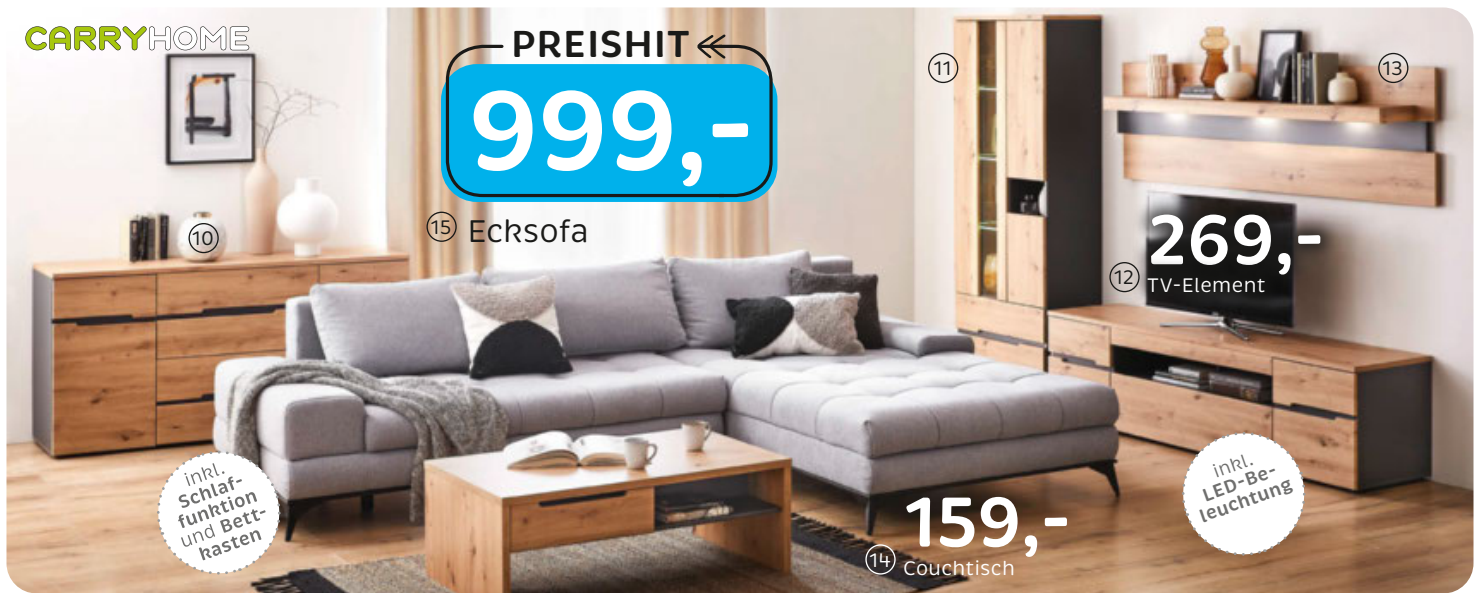

PREISHIT ←
999,-

15 Ecksofa

12 **269,-**
TV-Element

14 **159,-**
Couchtisch

inkl. LED-Beleuchtung

inkl. Schlaf-funktion und Bett-rasten

Wohn-Programm, Korpus graphitfarbig, Front Artisan-Eiche-Nachbildung, mit LED-Beleuchtung, Füße Kunststoff schwarz, **10 • Sideboard** 2-türig, 4 Schubladen, ca. 165 x 82 x 44 cm **369,-** (27370407_05) **11 • Vitrine** 3-türig, 2 Schubladen, 1 Fach, ca. 75 x 197 x 38 cm **369,-** (27370407_03) **12 • TV-Element** 2-türig, 1 Schublade, 2 Fächer, ca. 192 x 53 x 47 cm **269,-** (27370407_01) **13 • Wandpaneel**, ca. 197 x 58 x 26 cm **149,-** (27370407_02) **14 • Couchtisch**, 2 Schubladen, 2 Fächer, ca. 110 x 65 x 40 cm **159,-** (27370407_04) **15 • Ecksofa**, Webstoff hellgrau, Wellenunterfederung, Rücken echt bezogen, Ottomane rechts, Füße Metall schwarz, Lgf. ca. 137 x 248 cm, ca. 315 x 78 - 87 x 212 cm **999,-** (05530087_19)
Gegen Mehrpreis: Stoffauswahl