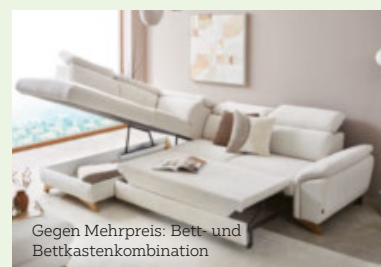

**Wohnlandschaft**, strapazierfähiger Bezugsstoff,  
mit 3 Kopfteilverstellungen, Rücken echt bezogen, Füße Eiche natur,  
ca. 212 x 287 cm 06820046/01 3.026,- UVP **1.299,-**  
Gegen Mehrpreis: Bett- und Bettkastenkombination **170,-**,  
Dekokissen sowie große Stoffauswahl  
**Couchtisch**, Eiche massiv geölt, mit 2 Schubladen,  
ca. 80 x 80 x 47 cm 28060029/01 972,- UVP **329,-**