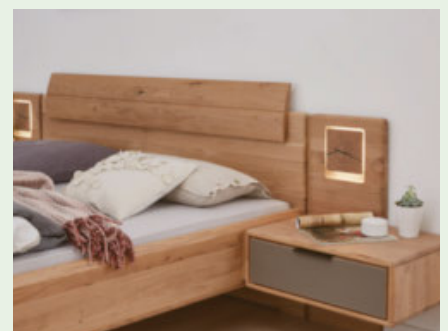

**5 Jahre Garantie auf die Marken Dieter Knoll, Chilliano, Valnatura, Ambiente, Johann Jakob, Pure Home, Himolla und homeware professional. Weitere Infos finden Sie unter www.xxxlutz.de/aktionsbedingungen.

Alle Preise sind Abholpreise. Alle Artikel ohne Deko.

Artikelnummer unter xxxlutz.de eingeben für mehr Infos.