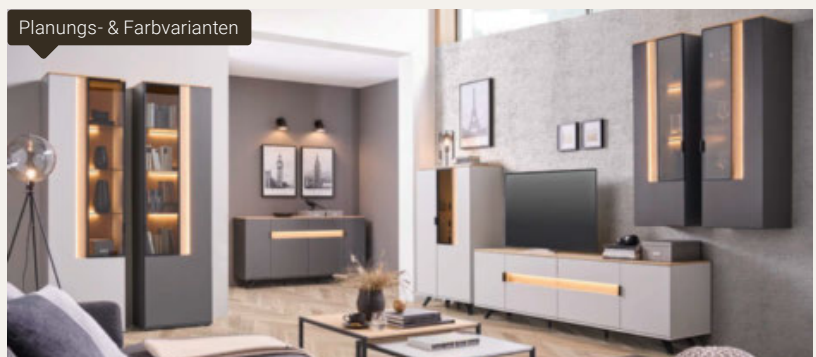

Wohnwand, Hängeelemente Lack lichtgrau, Lowboard Lack anthrazit, Ober- und Unterböden Asteiche furniert, ca. 297 x 198 x 48 cm
01820007/01 4.741,- UVP **1.499,-**
Gegen Mehrpreis:

A Metallfüße 4er-Set **149,-**

B LED-Beleuchtung 3er-Set für Hängeelement je **279,-**

Highboard, Lack Lack Anthrazit, Ober- und Unterböden Asteiche furniert, ca. 370 x 215 x 42 cm 01820007/06 2.222,- UVP **799,-**

Sideboard, Lack Lack Anthrazit, Ober- und Unterböden Asteiche furniert, ca. 181 x 82 x 42 cm 01820007/02 2.250,- UVP **799,-**

Wohnwand, Lack anthrazit, Ober- und Unterböden Asteiche furniert, ca. 370 x 215 x 48 cm 01820007/04 5.649,- UVP **1.899,-**

**5 Jahre Garantie auf die Marken Dieter Knoll, Chilliano, Valnatura, Ambiente, Johann Jakob, Pure Home, Himolla und homeware professional. Weitere Infos finden Sie unter www.xxzlutz.de/aktionsbedingungen.