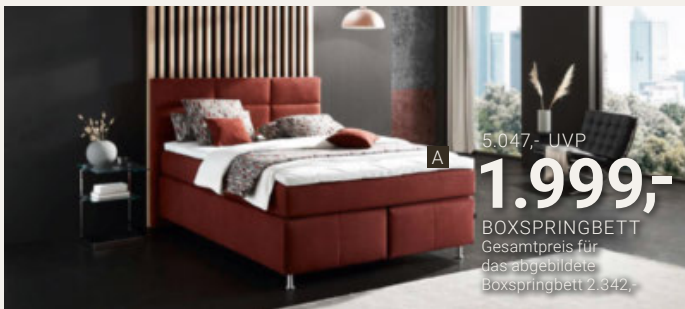

Schlafkultur in Perfektion

Dream Deluxe

5.602,- UVP

2.199,-

BOXSPRINGBETT
Gesamtpreis für das abgebildete
Boxspringbett 2.636,-

Boxspringbett, Stoffbezug hellblau, Unterbau bombiert, 7-Zonen-Tonnen-Taschenfederkern, Partnermatratze 7-Zonen-Tonnen-Taschenfederkern, 1x Härtegrad II, 1x Härtegrad III, Polsterkopfteil inkl. Ziernähten, Füße Alu, Lgf. ca. 180 x 200 cm 06830027/03 5.602,- UVP **2.199,-** Gegen Mehrpreis:

A Kaltschaumtopper **437,-**,
Beimöbel

5 Jahre
GARANTIE..

Dieter Knoll

5.047,- UVP

1.999,-

BOXSPRINGBETT
Gesamtpreis für
das abgebildete
Boxspringbett 2.342,-

Boxspringbett, Stoffbezug rotbraun, Unterbau Tonnentaschenfederkern, 7-Zonen-Tonnentaschenfederkernmatratze, Härtegrad IV, Polsterkopfteil inkl. 2 Ziernähten, Füße alufarbig, Lgf. ca. 140 x 200 cm 06830027/08 5.047,- UVP **1.999,-** Gegen Mehrpreis:

A Kaltschaumtopper **343,-**