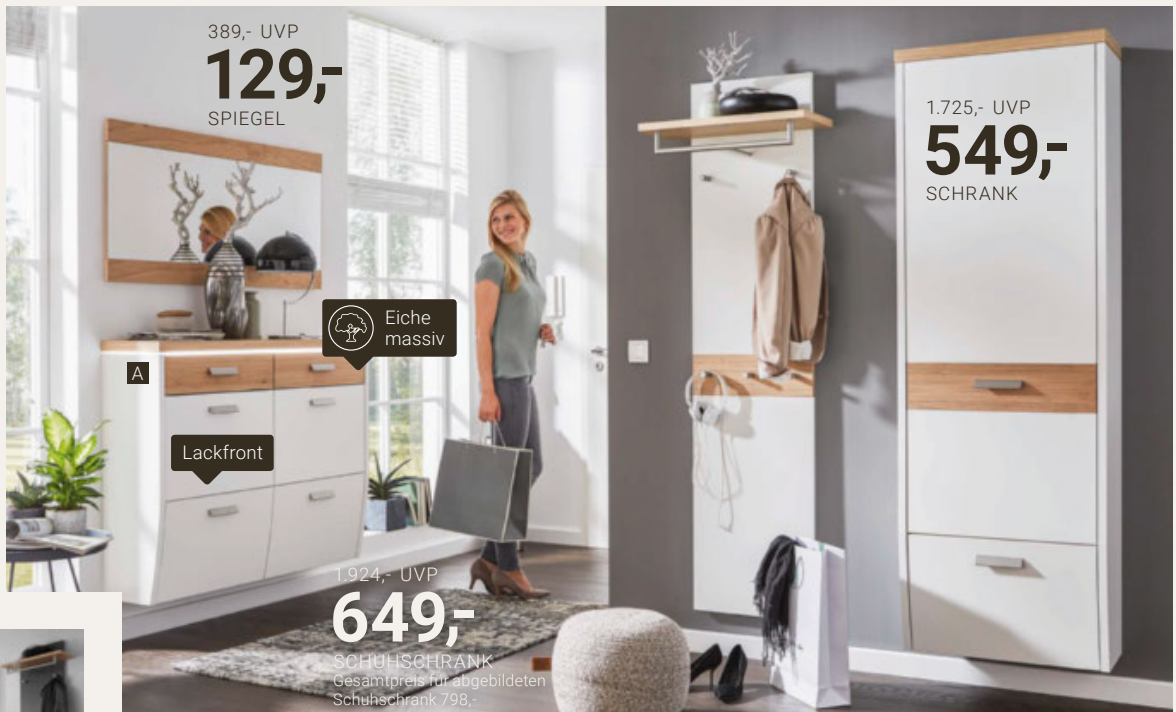

Eiche massiv

Lackfront

2.692,- UVP
999,-
HÄNGESCHUHSCHRANK

1.740,- UVP
599,-
SCHRANK

Planungsvariante

5 Jahre GARANTIE..
Dieter Knoll

389,- UVP
129,-
SPIEGEL

Eiche massiv