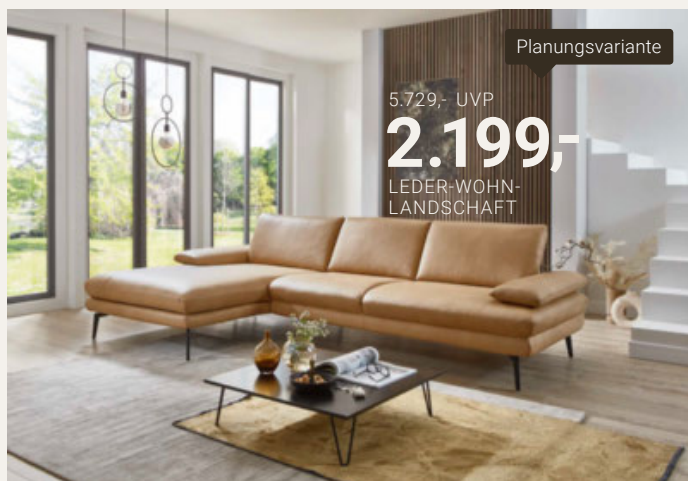

Detailabbildungen

Detailabbildungen

Leder-Relaxsessel, echtes Leder, mit manueller Relaxfunktion, Sternfuß schwarz, ca. 71 x 112 x 83 cm 25070190/04 3.363,- UVP **1.299,-**
Leder-Sofa 2,5-sitzig, echtes Leder, Alufuß schwarz, ca. 164 x 84 x 99 cm 25070186/69 3.480,- UVP **1.299,-**
Gegen Mehrpreis:
A je Premiumkopfstütze **226,-**,
je Liegearmlehne **113,-**,
Rücken echt bezogen **172,-**,
Dekokissen sowie große Lederauswahl

Leder-Sofa 3-sitzig, echtes Leder, Alufuß schwarz, ca. 190 x 84 x 99 cm 25070186/70 3.750,- UVP **1.499,-**
Gegen Mehrpreis:
Wallaway im 3-Sitzer **620,-**
Liegearmlehne **113,-**
Premium Kopfstütze **223,-**
Rücken echt bezogen **223,-**
Dekokissen sowie große Stoff- und Lederauswahl