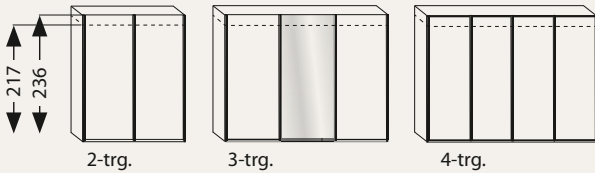

Drehtüren-, Falttüren- und Schubkastenschränke

Rasterbreite 12,5 cm - 2 Höhen

Schränkelemente mit je 2 Außenseiten

Schwebetürenschränke

9 Breiten - 150 bis 400 cm - 2 Höhen

Maße in cm

Eckschränke

Eckschrank vollausgebaut
93,3 x 93,3 cm