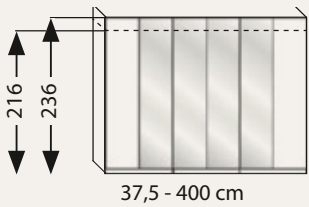

Drehtüren-, Falttüren- und Schubkastenschränke

Rasterbreite 12,5 cm - 2 Höhen

Schränkelemente mit je 2 Außenseiten