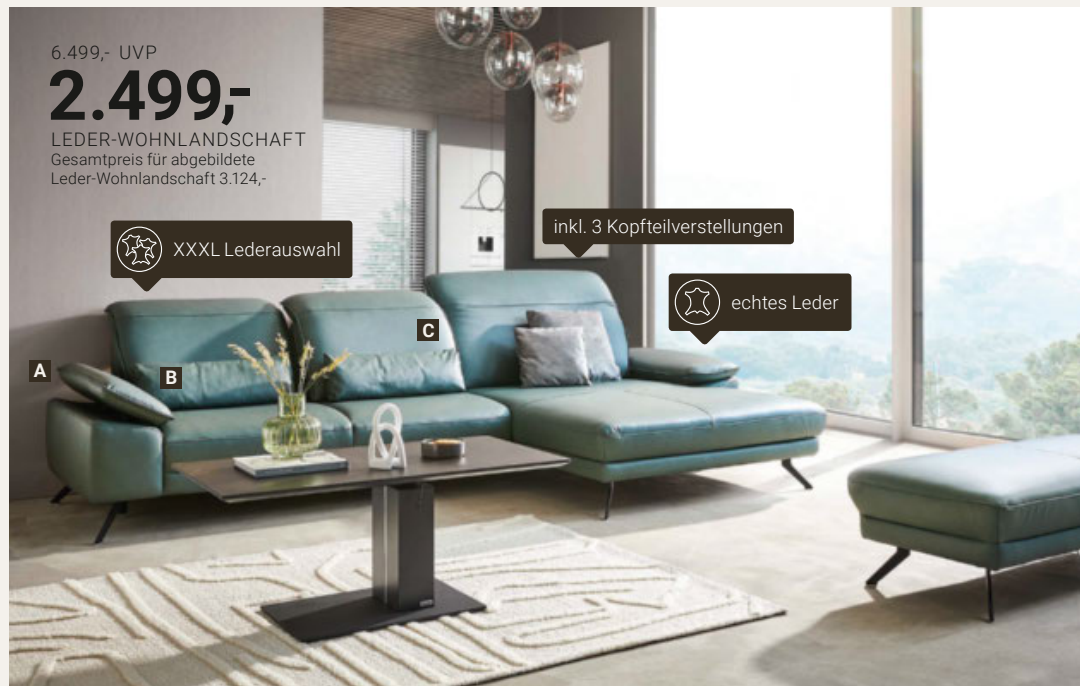

6.499,- UVP

2.499,-

LEDER-WOHNLANDSCHAFT
Gesamtpreis für abgebildete
Leder-Wohnlandschaft 3.124,-

XXXL Lederauswahl

inkl. 3 Kopfteilverstellungen

echtes Leder

Detailabbildungen