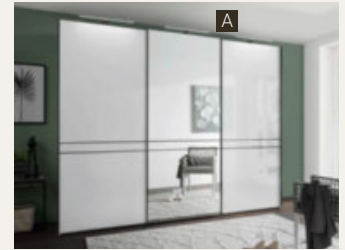

5 Jahre
GARANTIE..
Dieter Knoll

3.736,- UVP

1.599,-

PANORAMA-FALT-
TÜRENSCHRANK
Gesamtpreis für den abgebildeten
Panorama-Falttürenschränk 2.378,-

Schranksystem. Unbegrenzte Möglichkeiten.

Drehtüren-, Falttüren-, Schubkasten- und Schwebetürenschränke sind in Größe, Farbe und Funktion individuell zusammenstellbar. Zwei Schrankhöhen und diverse Breiten erlauben eine Vielzahl an Kombinationen. Zusätzlich können Regalelemente, Eckschränke, Zubehör und Schrankbeleuchtungen ergänzt werden.

Panorama-Falttürenschränk 3-türig, Bianco-Eiche-Nachbildung, Frontabsetzungen Glas weiß, Griffe schiefergrau, inkl. 6 Außenschubladen, ca. 300 x 216 x 58 cm, Preise ohne Beleuchtung 04420292/15 3.736,- UVP **1.599,-**
Gegen Mehrpreis:

A Passepartout-Rahmen **170,-**,
B umlaufende LED-Beleuchtung **609,-**

Schwebetürenschränk 3-türig, Korpus weiß, Frontabsetzung Kristallglas weiß, Querriegel Glas schieferfarbig, ca. 300 x 217 x 67 cm, Preis ohne Beleuchtung 04420293/55 2.792,- UVP **1.299,-**
Gegen Mehrpreis:

A LED-Beleuchtung 3er-Set **315,-**

Passende Betten und Beimöbel

Betten

in der Breite 90 bis 200 cm und Länge 190 bis 220 cm, wahlweise mit Holz- oder Polsterkopfteil, Bettrahmen im Korpus-Farbtönen, Polsterkopfteil in Kunstleder

Nachtschränke

in 12 Höhen und 2 Breiten, bis zu 3 Auszüge möglich, optional mit Kufengestell

Kommoden

in 4 Höhen und 4 Breiten, mit Türen und/oder Schubkasten, optional mit Kufengestell

Farb- und Modellabweichungen bzw. die Korrektur von irrtümlichen Angaben behalten wir uns vor. Alle Maße sind ca.-Maße in cm.