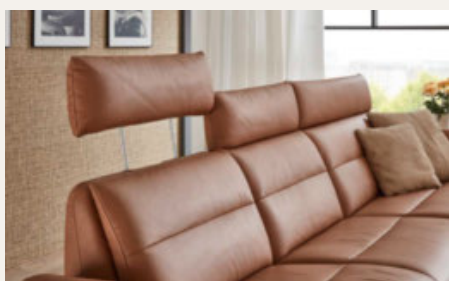

Leder-Relaxessel, echtes Leder, Sternfuß schwarz, ca. 70 x 124 x 85 cm 28050020/03 3.605,- UVP **1.499,-**

inkl. manueller Relaxfunktion

bodenfrei, für Staubsaugerroboter geeignet

Gegen Mehrpreis: motor. Relaxfunktion