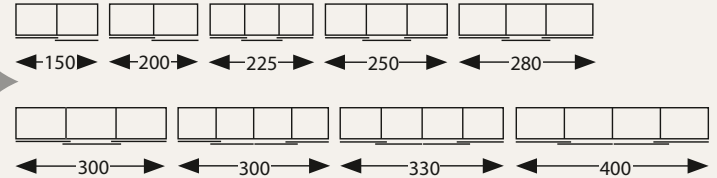

Drehtüren-, Falttüren- und Schubkastenschränke

Rasterbreite 12,5 cm - 2 Höhen

Schränkelemente mit je 2 Außenseiten

Schwebetürenschränke

9 Breiten - 150 bis 400 cm - 2 Höhen

Maße in cm

Eckschränke

Eckschrank vollausgebaut
93,3 x 93,3 cm