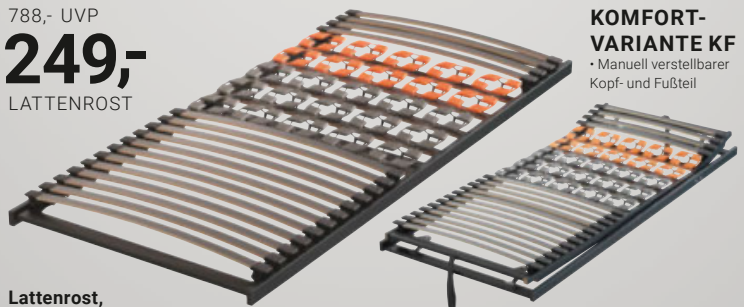

KOMFORT-VARIANTE KF
• Manuell verstellbarer Kopf- und Fußteil

Lattenrost,

Höhe ca. 8 cm, 14 Federleisten in Duo-Kappen gelagert, 25 speziell geformte Tectel-Federelementen, körpergerechte Anordnung dieser Module in einzelne Liegezone gewährleisten ergonomisch richtigen und punktelastischen Federungskomfort, nicht verstellbar, Lgf. ca. 90 x 200 cm 03610078/02 788,- UVP **249,-**

Lattenrost, Höhe ca. 8 cm, 14 Federleisten in Duo-Kappen gelagert, 25 speziell geformte Tectel-Federelementen, körpergerechte Anordnung dieser Module in einzelne Liegezone gewährleisten ergonomisch richtigen und punktelastischen Federungskomfort, Kopf- und Fußteil manuell verstellbar, Lgf. ca. 90 x 200 cm 03610078/01 1.103,- UVP **349,-**

KOMFORTVARIANTE MASTER

- Kopfteil manuell verstellbar
- Rückenteil stufenlos elektrisch verstellbar
- Fußteil stufenlos elektrisch verstellbar
- Keine nach unten stehenden Motoren-/Gestänge-Teile
- Mechanische Notabsenkung
- Kabel-Handsender