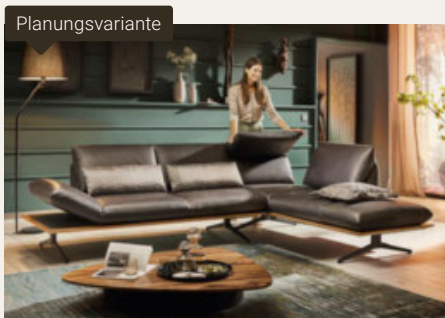

Planungsvariante