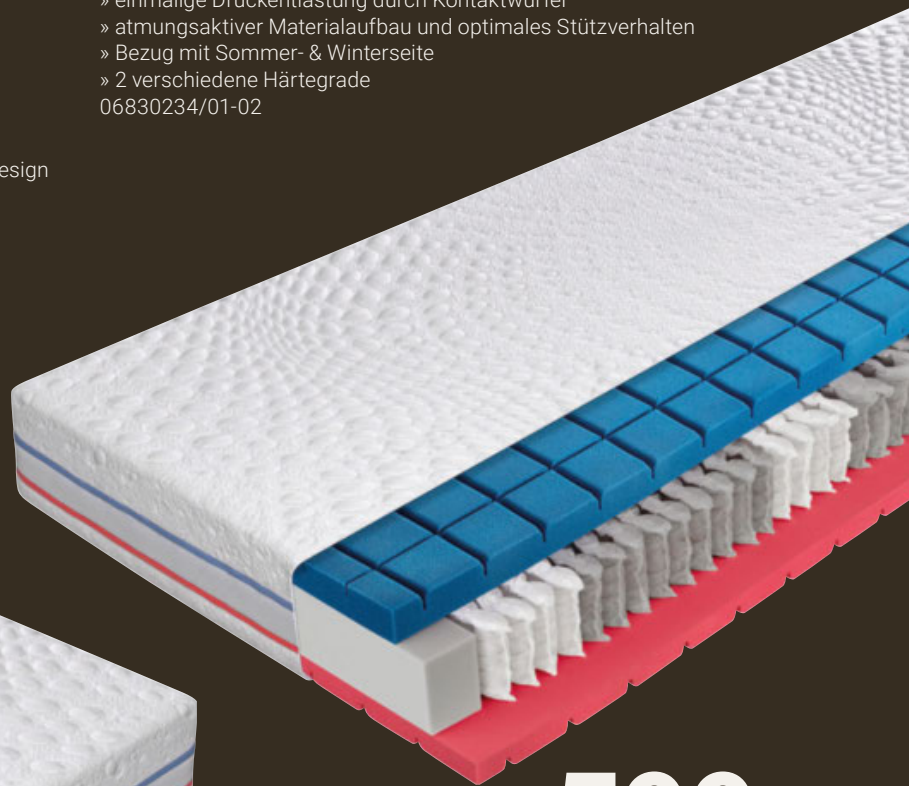

Aqua Cool - für ein einzigartiges Feuchtigkeitsmanagement

WARM & FRESH

Aqua Cool KS

1. » 7-Zonen Kaltschaumkern mit ergonomischem Wellendesign
   - » Sommerseite mit kühlender Aqua Cool Technologie
   - » Winterseite mit flauschig, wärmender Faser versteppt
   - » einmalige Druckentlastung durch Kontaktwürfel
   - » atmungsaktiver Materialaufbau und ergonomisches Wellendesign
   - » optimales Stützverhalten
   - » Bezug mit Sommer- & Winterseite
   - » 2 verschiedene Härtegrade
2. 06830234/03-04

Aqua Cool TF 1000

1. » 7-Zonen Mikro-Tonnentaschenfederkern mit ca. 1.000 Federn (bei 2 m² Federnfläche)
   - » Sommerseite mit kühlender Aqua Cool Technologie
   - » Winterseite mit flauschig, wärmender Faser versteppt
   - » einmalige Druckentlastung durch Kontaktwürfel
   - » atmungsaktiver Materialaufbau und optimales Stützverhalten
   - » Bezug mit Sommer- & Winterseite
   - » 2 verschiedene Härtegrade
2. 06830234/01-02

599,-

TASCHENFEDER-
KERNMATRATZE

699,-

KALTSCHAUM-
MATRATZE

atmungsaktive
Sommerseite

wärmende Winterseite