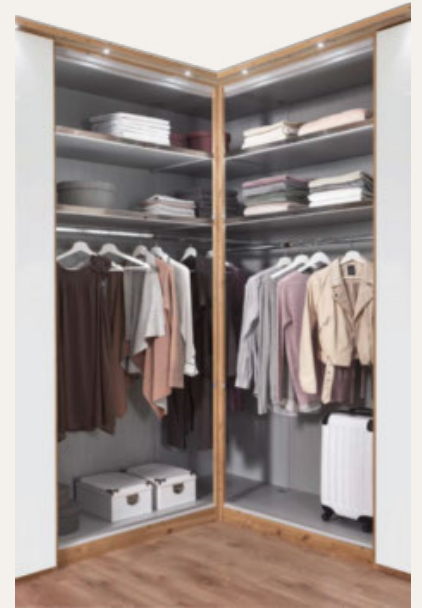

Drehtüren-, Falttüren- und Schubkastenschränke

Rasterbreite 12,5 cm - 2 Höhen

Schränkelemente mit je 2 Außenseiten

Schwebetürenschränke

9 Breiten - 150 bis 400 cm - 2 Höhen

Maße in cm

Eckschränke

Eckschrank vollausgebaut
93,3 x 93,3 cm

begehbarer Eckschrank
130 x 127 cm

Eckschrank über 90 Grad mit Drehtüren
108 x 108 cm

Panorama-Eckschrank über 90 Grad mit Falttüren
157 x 157 cm

Farbausführungen

Korpus und Front

Bianco-Eiche-Nachbildung

Weiß

Kieselgrau-Nachbildung

Havanna

Front

Champagner

Glas weiß

Glas Champagner

Glas kieselgrau

Spiegel

Kristallspiegel

Innenfarbe

Streifendekor silbergrau

Griffe, Griffleisten und Bettfüße