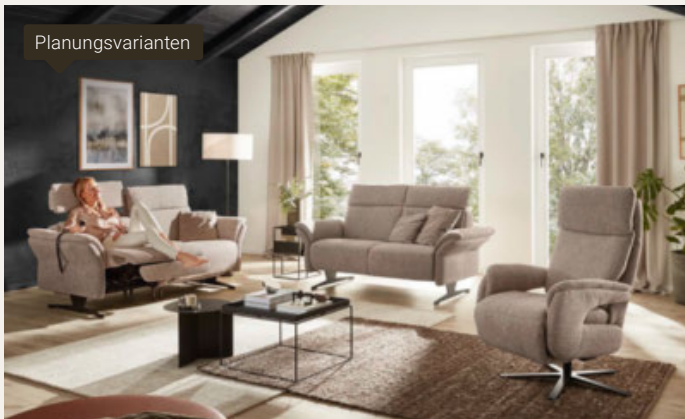

Planungsvarianten