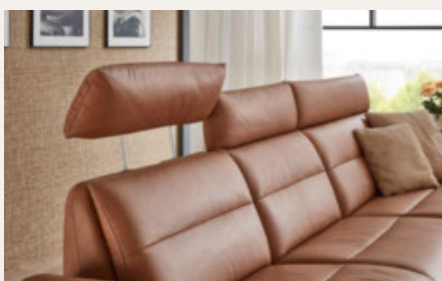

Gegen Mehrpreis: motor. Kopfteilverstellung