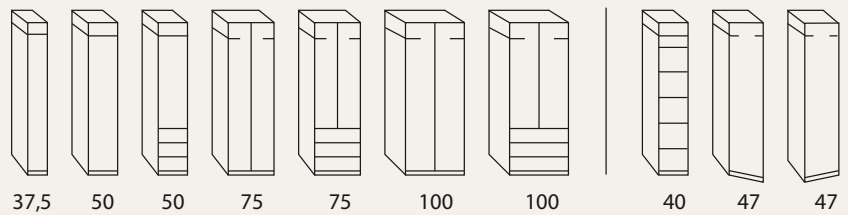

Drehtüren-, Falttüren- und Schubkastenschränke

Rasterbreite 12,5 cm - 2 Höhen

Schränkelemente mit je 2 Außenseiten