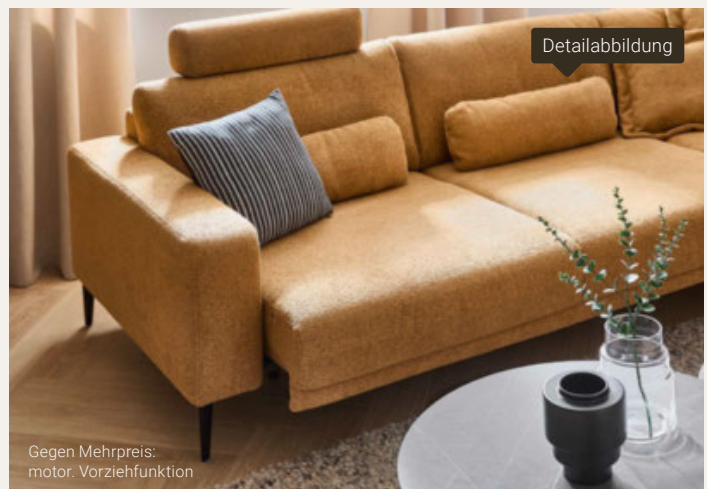

Gegen Mehrpreis: motor. Vorziehfunktion

1) Auf den UVP bei mit „35 %“ gekennzeichneten Artikeln. Ausgenommen: siehe S). Gültig bis 16.03.2025.
2) Exklusiv für Freundschaftskarteneinhaberinnen und -inhaber. Gültig auf mit „Hauspreis“ gekennzeichnete Artikel. Ausgenommen: siehe S). Soweit anwendbar, Kombination mit dem „Hauspreis“ möglich, darüber hinaus keine weiteren Konditionen möglich. Gültig mindestens bis 16.03.2025. Baby-Exklusivmarken Jimmy Lee, My Baby Lou, Avelia und Patinio.
S) Gültig bei Neuaufträgen. Ausgenommen: Artikel in dieser Werbung, in der Ausstellung als „Bestpreis“/„Beste Preis“ gekennzeichnete Artikel, Blomus, Boxxx, Depot, JAB, Joop! Teppiche, Leifheit, Musterring, Paidi, Soehnle, Tilo, Tom Tailor Teppiche und Vorwerk, bereits reduzierte Ware, Saisonartikel, Badzubehör, Elektro-Kleingeräte, Gutscheinkauf und Bücher. Bei XXXLutz in Blankenburg keine Baby-Artikel sowie in Flensburg keine Teppiche platziert, aber bestellbar. Keine Barauszahlung.

**5 Jahre Garantie auf die Marken Dieter Knoll, Chilliano, Valnatura, Ambiente, Johann Jakob, Pure Home, Himolla und homeware professional. Weitere Infos finden Sie unter www.xxxlutz.de/aktionsbedingungen.