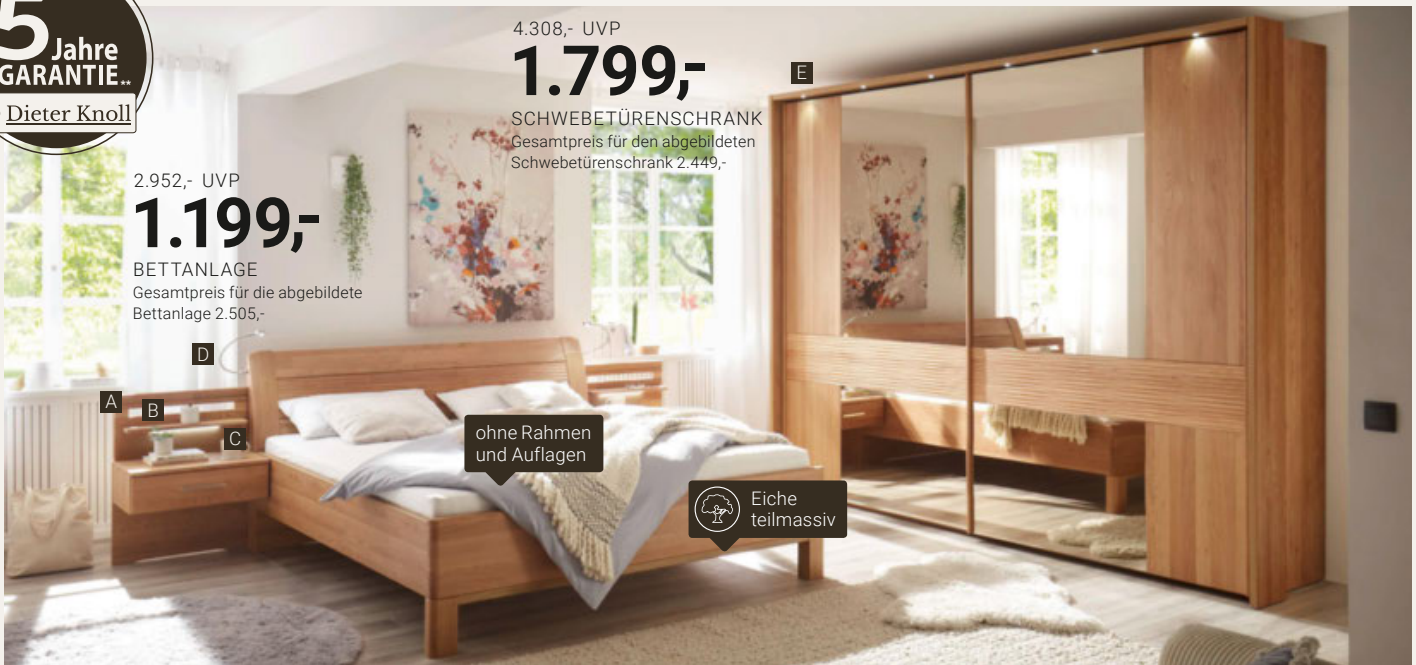

Gegen Mehrpreis:

A Nachtschrank-Paneel, je **340,-**,

B Passepartout **548,-**,

Beimöbel

5 Jahre
GARANTIE..

Dieter Knoll

2.952,- UVP
1.199,-

BETTANLAGE
Gesamtpreis für die abgebildete
Bettanlage 2.505,-

ohne Rahmen
und Auflagen

Eiche
teilmassiv

4.308,- UVP
1.799,-

SCHWEBETÜRENSCHRANK
Gesamtpreis für den abgebildeten
Schwebetürenschränk 2.449,-

Bettanlage, Eiche teilmassiv, Absetzung Struktur natur, Holz-Kopfteil mit Absetzung, Lgf. ca. 180 x 200 cm, 2 Nachtschränke, je 1 Schublade, Gesamtmaß ca. 309 x 97 x 218 cm 04420072/42 2.952,- UVP **1.199,-**