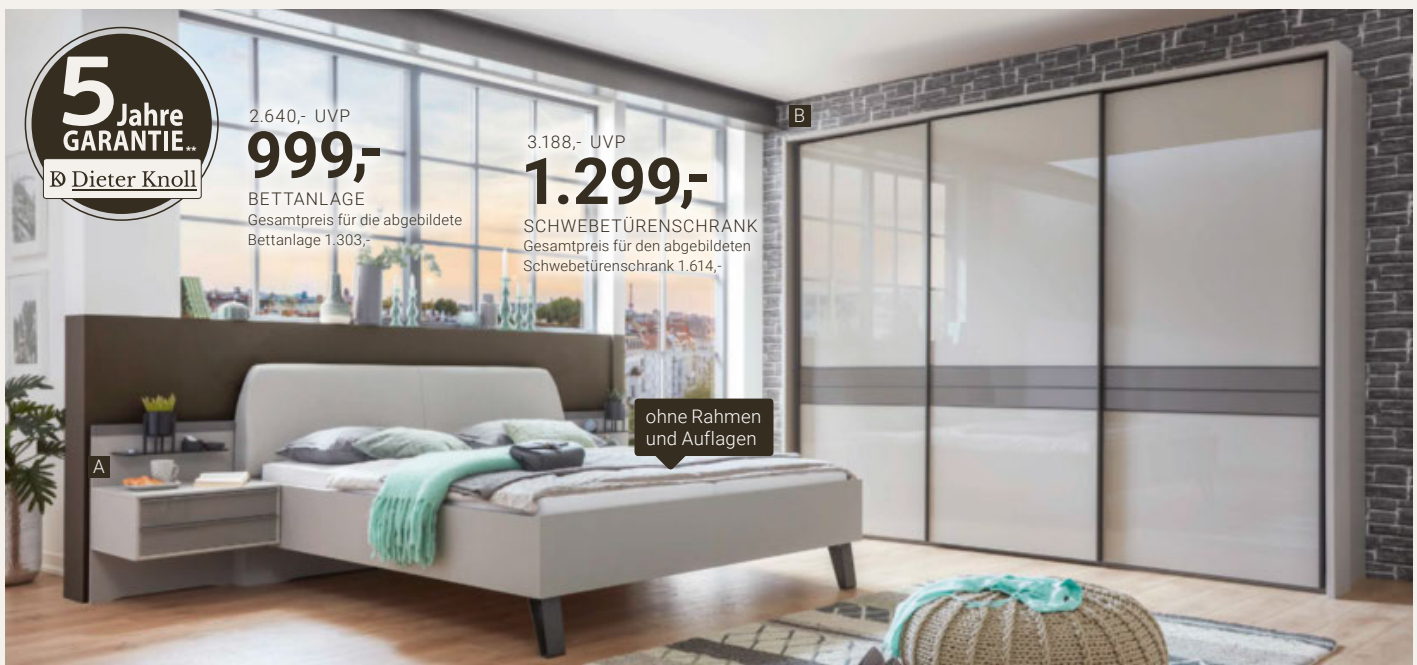

5 Jahre
GARANTIE..

Dieter Knoll

2.640,- UVP
999,-

BETTANLAGE
Gesamtpreis für die abgebildete
Bettanlage 1.303,-

3.188,- UVP
1.299,-

SCHWEBETÜRENSCHRÄNK
Gesamtpreis für den abgebildeten
Schwebetürenschränk 1.614,-

ohne Rahmen
und Auflagen

Bettanlage, Kunststoff kieselgrau, Griffleisten und Füße Schiefer-Nachbildung, **Bett**, Kopfteilpolster Lederlook kieselgrau, Lgf. ca. 180 x 200 cm, **2 Nachtschränke**, Front Glas Havanna, je 2 Schubladen, ca. 60 x 48 x 43 cm 04420286/01 2.640,- UVP **999,-**
Schwebetürenschränk 3-türig, Korpus Kunststoff kieselgrau, Front Glas kieselgrau, Querriegel in Glas Havanna, Griffleisten Schiefer-Nachbildung, ca. 300 x 217 x 67 cm
04420286/02 3.188,- UVP **1.299,-**

Gegen Mehrpreis:

- **A** Nachtschränk-Aufsatz 2er-Set **304,-**,
- **B** Passepartout **315,-**