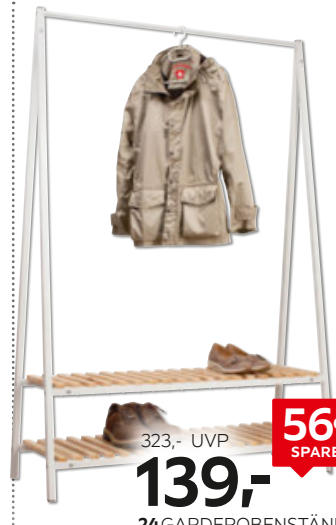

323,- UVP **56% SPAREN**
139,-
24 GARDEROBENSTÄNDER

13: Schuhregal Gestell Bambus, 2 Schuhroste weiß, ca. 70 x 36 x 26 cm 79680058/01 51,- UVP **19,90**

14: Schuhregal Gestell Bambus, 3 Schuhroste weiß, ca. 70 x 59 x 26 cm 79680058/02 73,- UVP **29,90**

15: Schuhbank, Eiche-Nachbildung, Gestell Metall schwarz, ca. 80 x 41 x 30 cm 18150266/01 142,- UVP **59,90**

16: Schuhbank, Wildeiche massiv geölt, ca. 81 x 40 x 30 cm 27480084/02 281,- UVP **79,90**

17: Kleiderständer, Metallgestell weiß/chromfarbig, ca. 29 x 171 x 29 cm 06400101/01 **29,90**

18: Kleiderständer, Metall schwarz, ca. 29 x 177 x 29 cm 01090029/01 135,- UVP **49,90**

19: Kleiderständer Metall verchromt, Höhe ca. 173 cm 06400113/01 161,- UVP **69,90**

20: Kleiderständer, Eiche massiv geölt, Haken und Bodenplatte Metall schwarz, ca. 40 x 175 x 40 cm 27480096/01 275,- UVP **119,-**

21: Kleiderwagen, Aluminium verchromt, Kleiderstangen höhenverstellbar, 4 Rollen, ca. 100 x 195 x 40 cm 01090058/01 142,- UVP **49,90**

22: Kleiderständer, Gestell schwarz matt, Ablage Kiefer massiv, ca. 53 x 162 x 42 cm 18570024/02 183,- UVP **79,90**

23: Kleiderwagen, Metall schwarz, mit Kleiderstange und 3 Ablagen, ca. 75 x 183 x 35 cm 18150273/01 249,- UVP **119,-**

24: Garderobenständer Gestell weiß, Ablagen Kiefernholz massiv, mit Schuhablage, ca. 120 x 180 x 43 cm 18570412/02 323,- UVP **139,-**

Mein Möbelhaus.
Mein xxxlutz.de

XXX Lutz