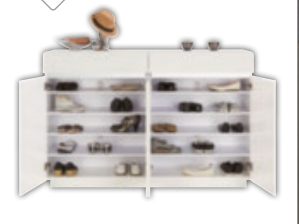

xora

79,- UVP
29,90
WANDSPIEGEL

62%
SPAREN

Hochglanz

940,- UVP

349,- **62%**
SPAREN

SCHUHSCHRANK

Schuhschrank, weiß Hochglanz, mit 2 Türen und 4 Schubladen, ca. 160 x 105 x 35 cm 07990009/02 940,- UVP **349,-**
Wandspiegel, Metall schwarz, rund, ca. 50 x 50 x 4 cm 84430128/01 79,- UVP **29,90**
Kleiderständer, Metall verchromt, ca. 36 x 173 x 36 cm 06400113/01 161,- UVP **69,90**
Schuhschrank, weiß Hochglanz, 2 Türen, 2 Schubladen, ca. 80 x 105 x 35 cm 07990009/01 544,- UVP **179,-**

Detailabbildung

284,- UVP

99,90 **64%**
SPAREN

SCHUHKIPPER

615,- UVP
249,-
SCHUHKIPPER

59%
SPAREN

372,- UVP

129,- **65%**
SPAREN

SCHUHKIPPER

Schuhkipperserie, weiß Hochglanz

Schuhkipper 2 Klappen, ca. 65 x 83 x 18 cm 07990010/01 284,- UVP **99,90**
Schuhkipper 6 Klappen, ca. 126 x 122 x 18 cm 07990010/04 615,- UVP **249,-**
Schuhkipper 4 Klappen, ca. 65 x 160 x 18 cm 07990010/03 453,- UVP **169,-**
Schuhkipper 3 Klappen, ca. 65 x 122 x 18 cm 07990010/02 372,- UVP **129,-**

453,- UVP

169,- **62%**
SPAREN

SCHUHKIPPER

xora

Mein Möbelhaus.
Mein xxxlutz.de

XXX Lutz